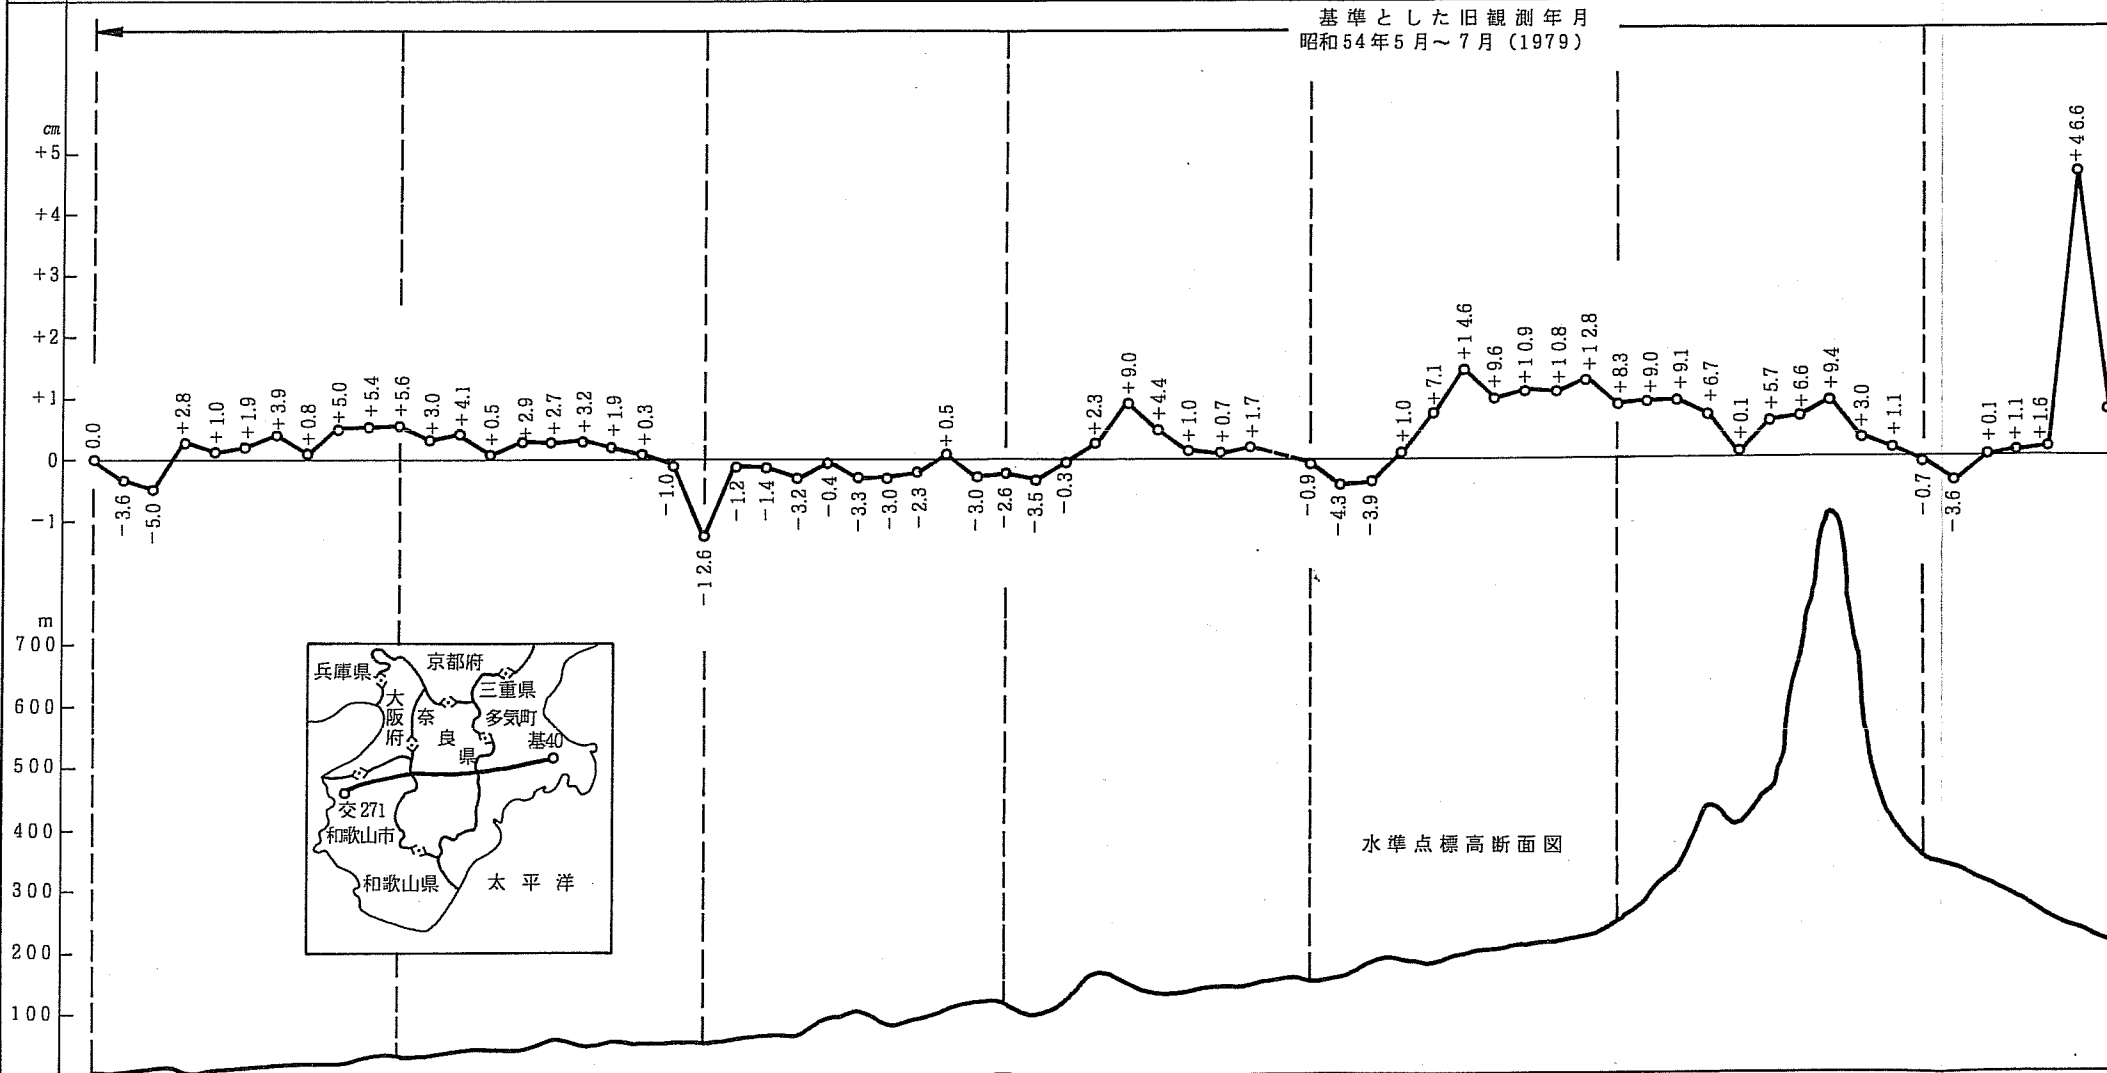

標石番号	交七 一三二 一三三 一三四 一三五 一五六 一五七 一五八 一五九 一六〇 一六一 一六二 一六三 一六四 一六五 一六六 一六七 一六八 一六九 一七〇 一七一 一七二 一七三 一七四 一七五 一七六 一七七 一七八 一七九 一八〇 一八一 一八二 一八三 一八四 一八五 一八六 一八七 一八八 一八九 一九〇 一九一 一九二 一九三 一九四 一九五 一九六 一九七 一九八 一九九 二〇〇
所在地	和歌山県 和歌山市 那賀郡 岩出町 打田郡 那賀町 粉河町 高野口町 橋本市 奈良県 五條市 吉野郡 大淀町 吉野町 東吉野村 三重県 三條市
新年観測月	昭和58年5月~6月(1983)