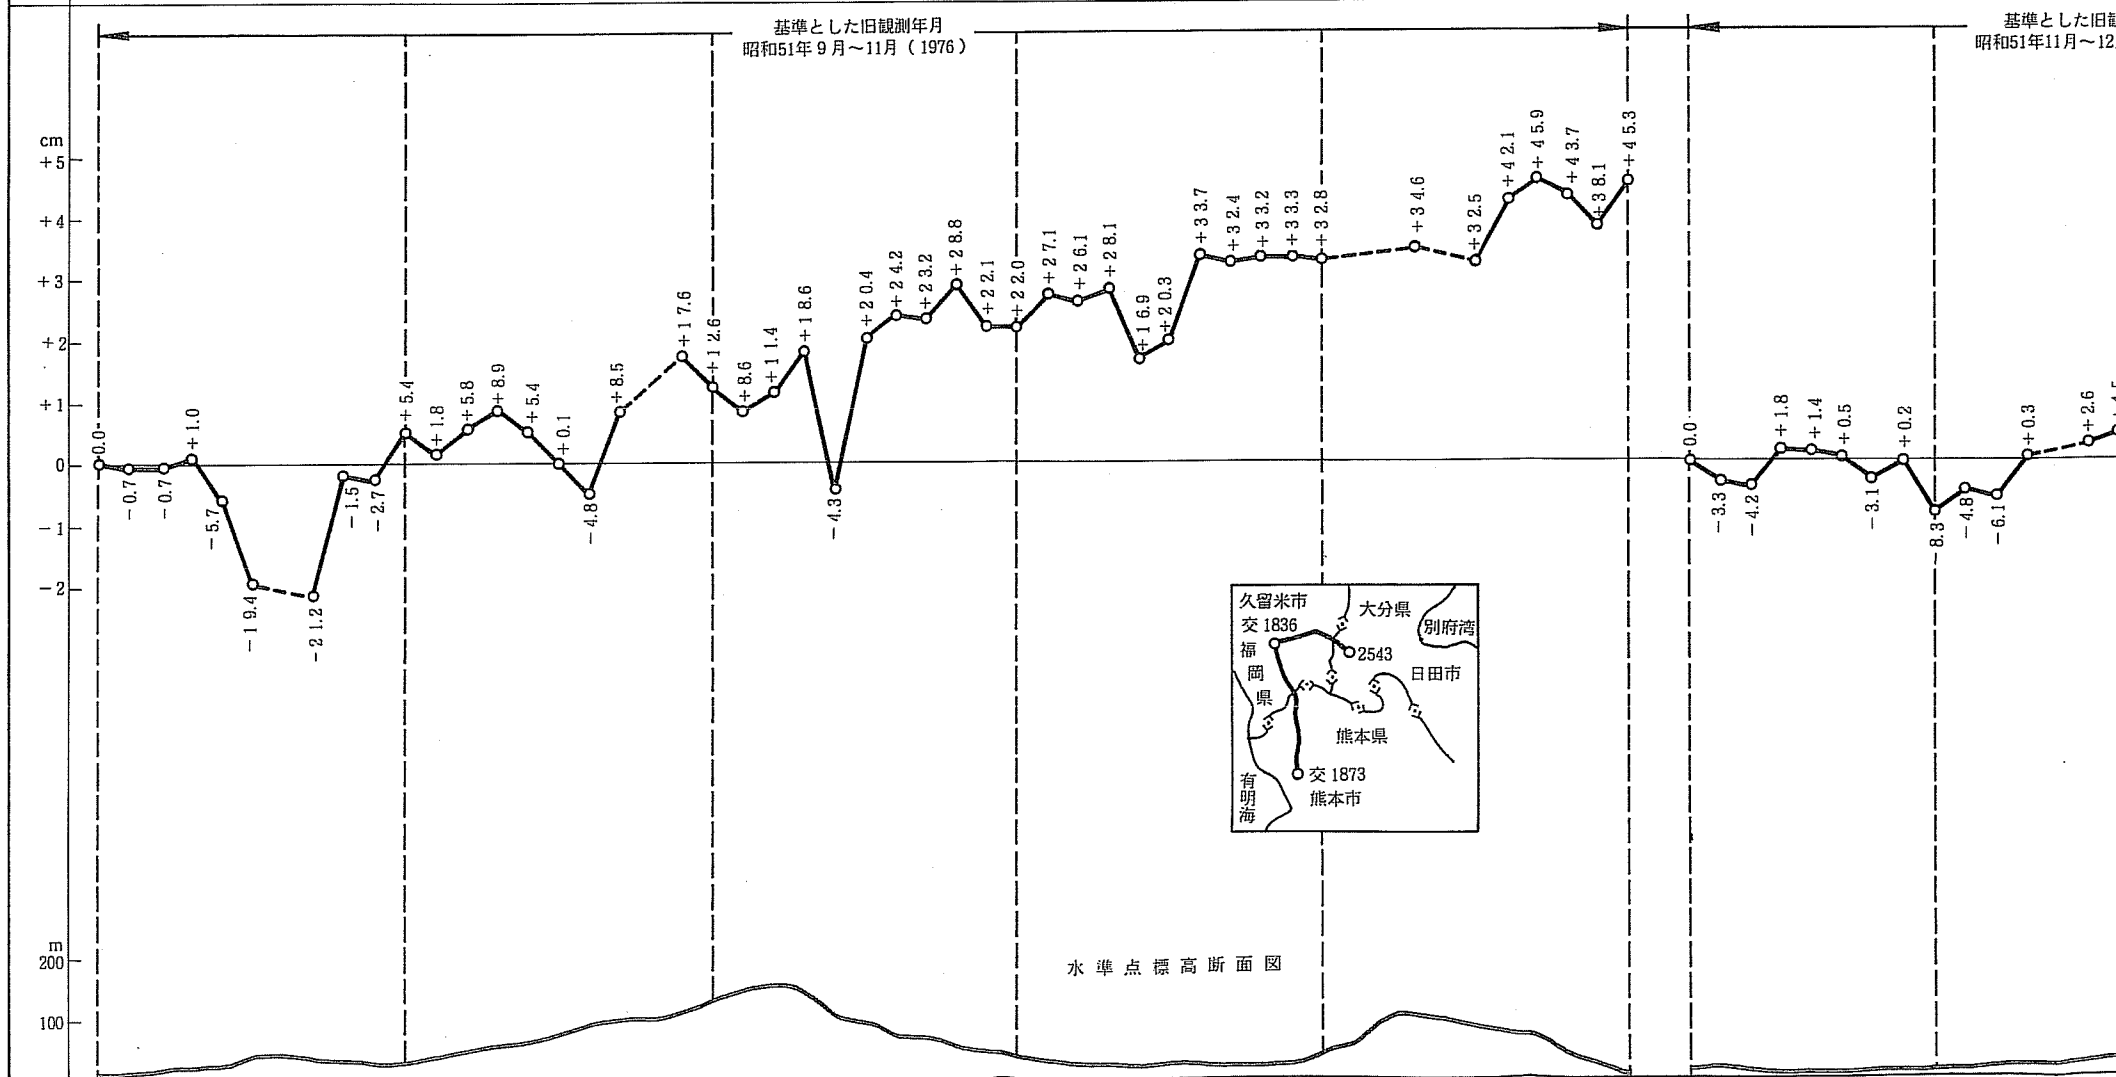

標石番号	交一八三六 〇〇三一六 一八三七 〇〇三一九 一八三八 一八三九 一八四〇 一八四一 準基二八二 一八四二 一八四三 一八四四 一八四五 〇〇三一五 一八四六 一八四七 一八四八 準基二八四 〇〇三一四 一八四九 〇〇三一三 一八五〇 〇〇三一四 一八五一 〇〇三一七 準基二八五 一八五二 一八五三 一八五四 一八五五 〇〇三一五 一八五六 一八五七 準基二八六 一八五八 一八五九 一八六〇 一八六一 一八六二 準基二八七 一八六三 一八六四 一八六五 一八六六 一八六七 一八六八 一八六九 一八七〇 一八七一 一八七二 交一八七三	所在地	福岡県 久留米市 八女郡 八女市 八女郡 立花町 熊本県 鹿北町 山鹿町 鹿本郡 植木町 鹿本郡 北部町 熊本市 福岡県 久留米市 浮羽郡 田主丸町 吉井町
新年観測月	昭和57年7月~8月(1982)		

二五四三  
二五四二  
二五四一  
二五四〇  
二五三九  
二五三八  
二五三七  
二五三六  
二五三五  
二五三四  
二五三三  
二五三二  
二五三一

吉井町  
浮羽町  
大分県  
日田市

旧観測年月  
-12月(1976)