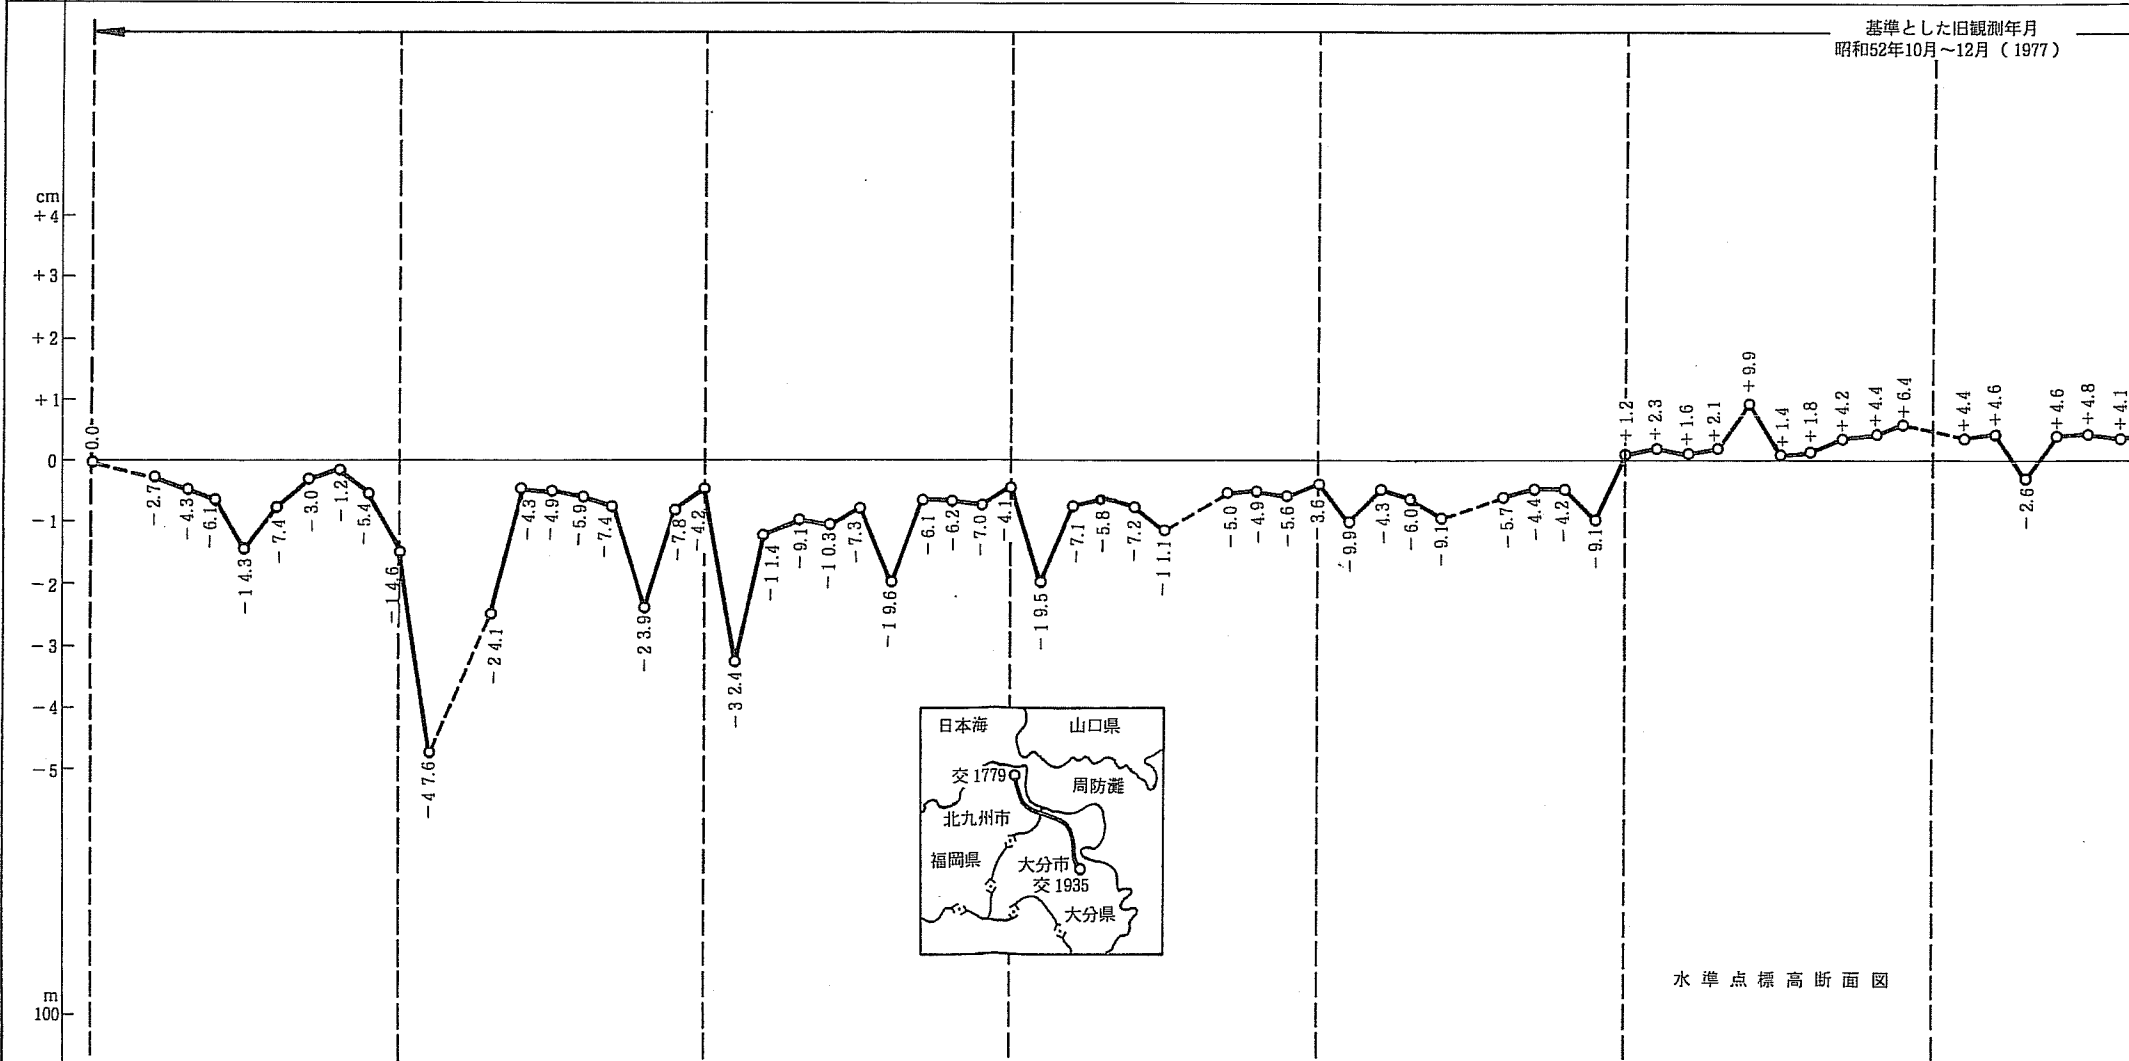

標石番号	交一七七九 准基二〇〇四 二〇〇〇 一九九九 〇一〇一七 一九九八 准基二〇〇五 一九九七 〇一〇一九 准基二〇〇六 一九九五 〇一〇二四 〇一〇二五 一九九四 一九九三 〇一〇二七 〇一〇二八 〇一〇二九 〇一〇三〇 一九九二 〇一〇三三 一九九一 〇一〇三三 一九九〇 准基二〇〇七 〇一〇三四 一九八九 〇一〇三五 〇一〇三六 〇一〇三八 一九八八 〇一〇三八 一九八七 〇一〇四〇 一九八六 〇一〇四一 一九八五 一九八四 一九八三 准基二〇〇八 一九八二 〇一〇四九 一九八一 〇一〇五〇 一九八〇 〇一〇五二 一九七九 〇一〇五三 一九七九 〇一〇五四 一九七八 〇一〇五五 一九七七 一九七六 一九七五 一九七四 准基二〇一〇 一九七三 〇一〇六五 一九七二 〇一〇六七 〇一〇六八 〇一〇六九 一九七一 〇一〇七一 一九七〇 〇一〇七二 一九六九 〇一〇七三
所在地	福岡県 北九州市 京都郡 苅田町 行橋市 築上郡 築上町 椎田町 豊前市 築上郡 吉富町 大分県 中津市

新年観測月

昭和57年8月~9月(1982)

(1982)

前年月 (1977)