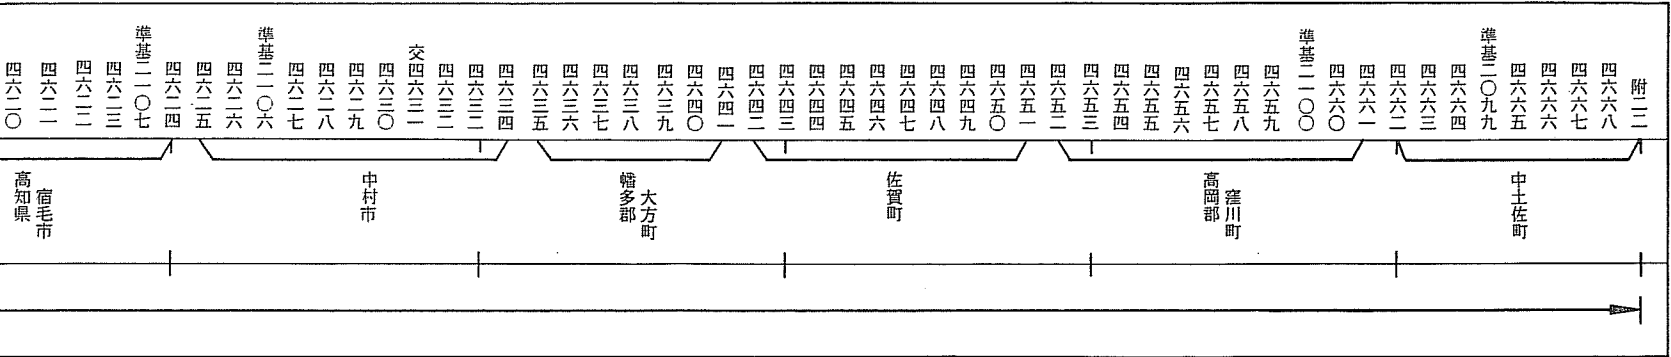

標石番号	交四五六九 四五七〇 四五七一 四五七二 四五七三 四五七四 四五七五 四五七六 四五七六一 四五七七 四五七八 四五七九 四五八〇 四五八一 四五八二 四五八三 四五八四 四五八五 四五八六 四五八七 四五八八 四五八九 基四四 四五九〇 四五九一 四五九二 四五九三 四五九四 四五九五 四五九六 四五九七 四五九八 四五九九 四六〇〇 四六〇一 四六〇二 四六〇三 四六〇四 四六〇五 四六〇六 四六〇七 四六〇八 四六〇九 四六一〇 四六一一 四六一二 四六一三 四六一四 四六一五 四六一六 四六一七 四六一八 四六一九 交四六一九 四六二〇 四六二一 四六二二 四六二三 四六二四 四六二五 四六二六 四六二七 四六二八 四六二九
所在地	愛媛県 八幡浜市 東宇和郡 宇和町 北宇和郡 吉田町 宇和島市 北宇和郡 津島町 南宇和郡 内海村 御荘町 城辺町 一本松町 高知県 宿毛市
新年観測月	昭和57年5月~6月(1982)

基準とした旧観測年月
昭和54年1月~2月 (1979)