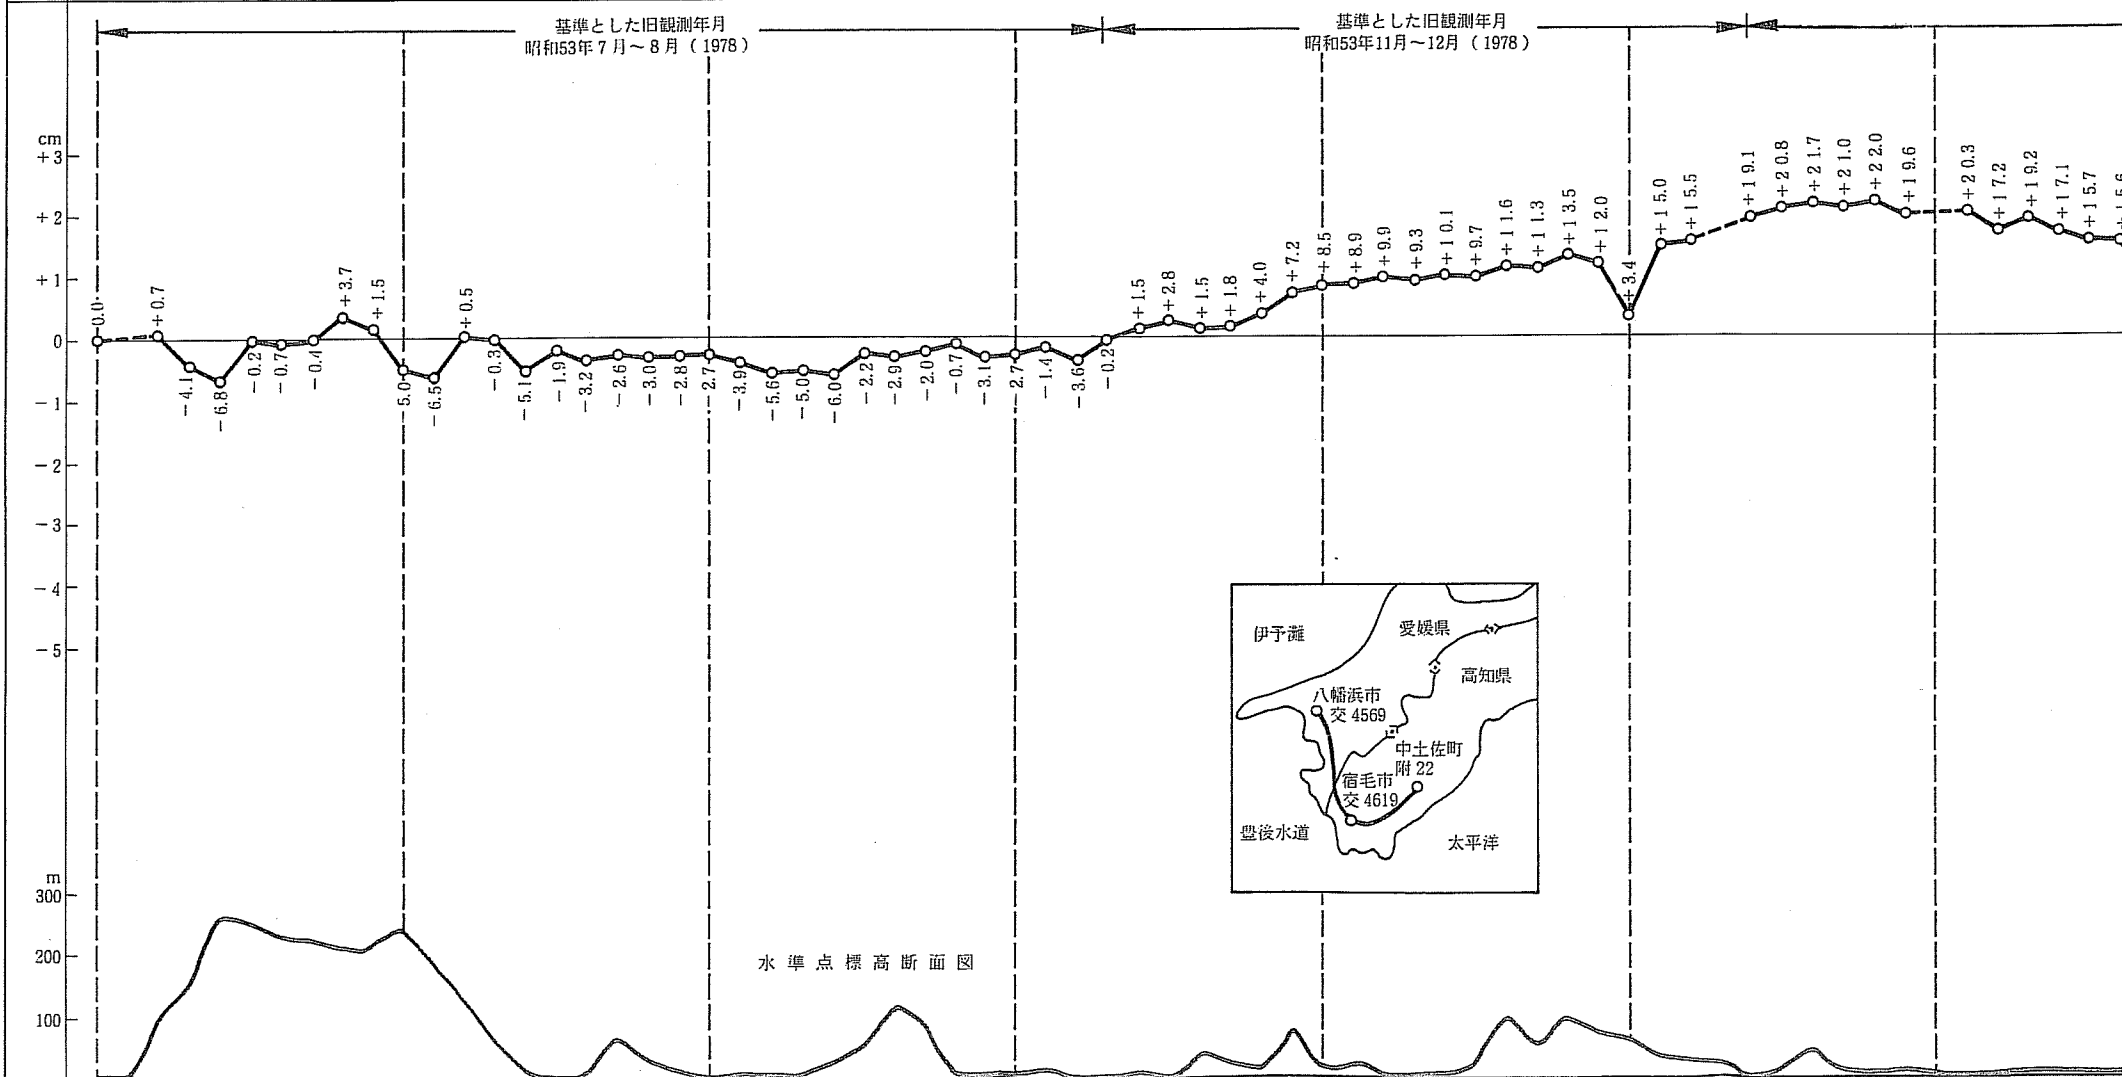

標石番号	交四五六九 四五七〇 四五七一 四五七二 四五七三 四五七四 四五七五 四五七六 四五七六一 四五七七 四五七八 四五七九 四五八〇 四五八一 四五八二 四五八三 四五八四 四五八五 四五八六 四五八七 四五八八 四五八九 基四四 四五九〇 四五九一 四五九二 四五九三 四五九四 四五九五 四五九六 四五九七 四五九八 四五九九 四六〇〇 四六〇一 四六〇二 四六〇三 四六〇四 四六〇五 四六〇六 四六〇七 四六〇八 四六〇九 四六一〇 四六一一 四六一二 四六一三 四六一四 四六一五 四六一六 四六一七 四六一八 四六一九 交四六一九 四六二〇 四六二一 四六二二 四六二三 四六二四 四六二五 四六二六 四六二七 四六二八 四六二九
所在地	愛媛県 八幡浜市 東宇和郡 宇和町 北宇和郡 吉田町 宇和島市 北宇和郡 津島町 南宇和郡 内海村 御荘町 城辺町 一本松町 高知県 宿毛市
新年観測月	昭和57年5月~6月(1982)

基準とした旧観測年月
昭和54年1月~2月 (1979)