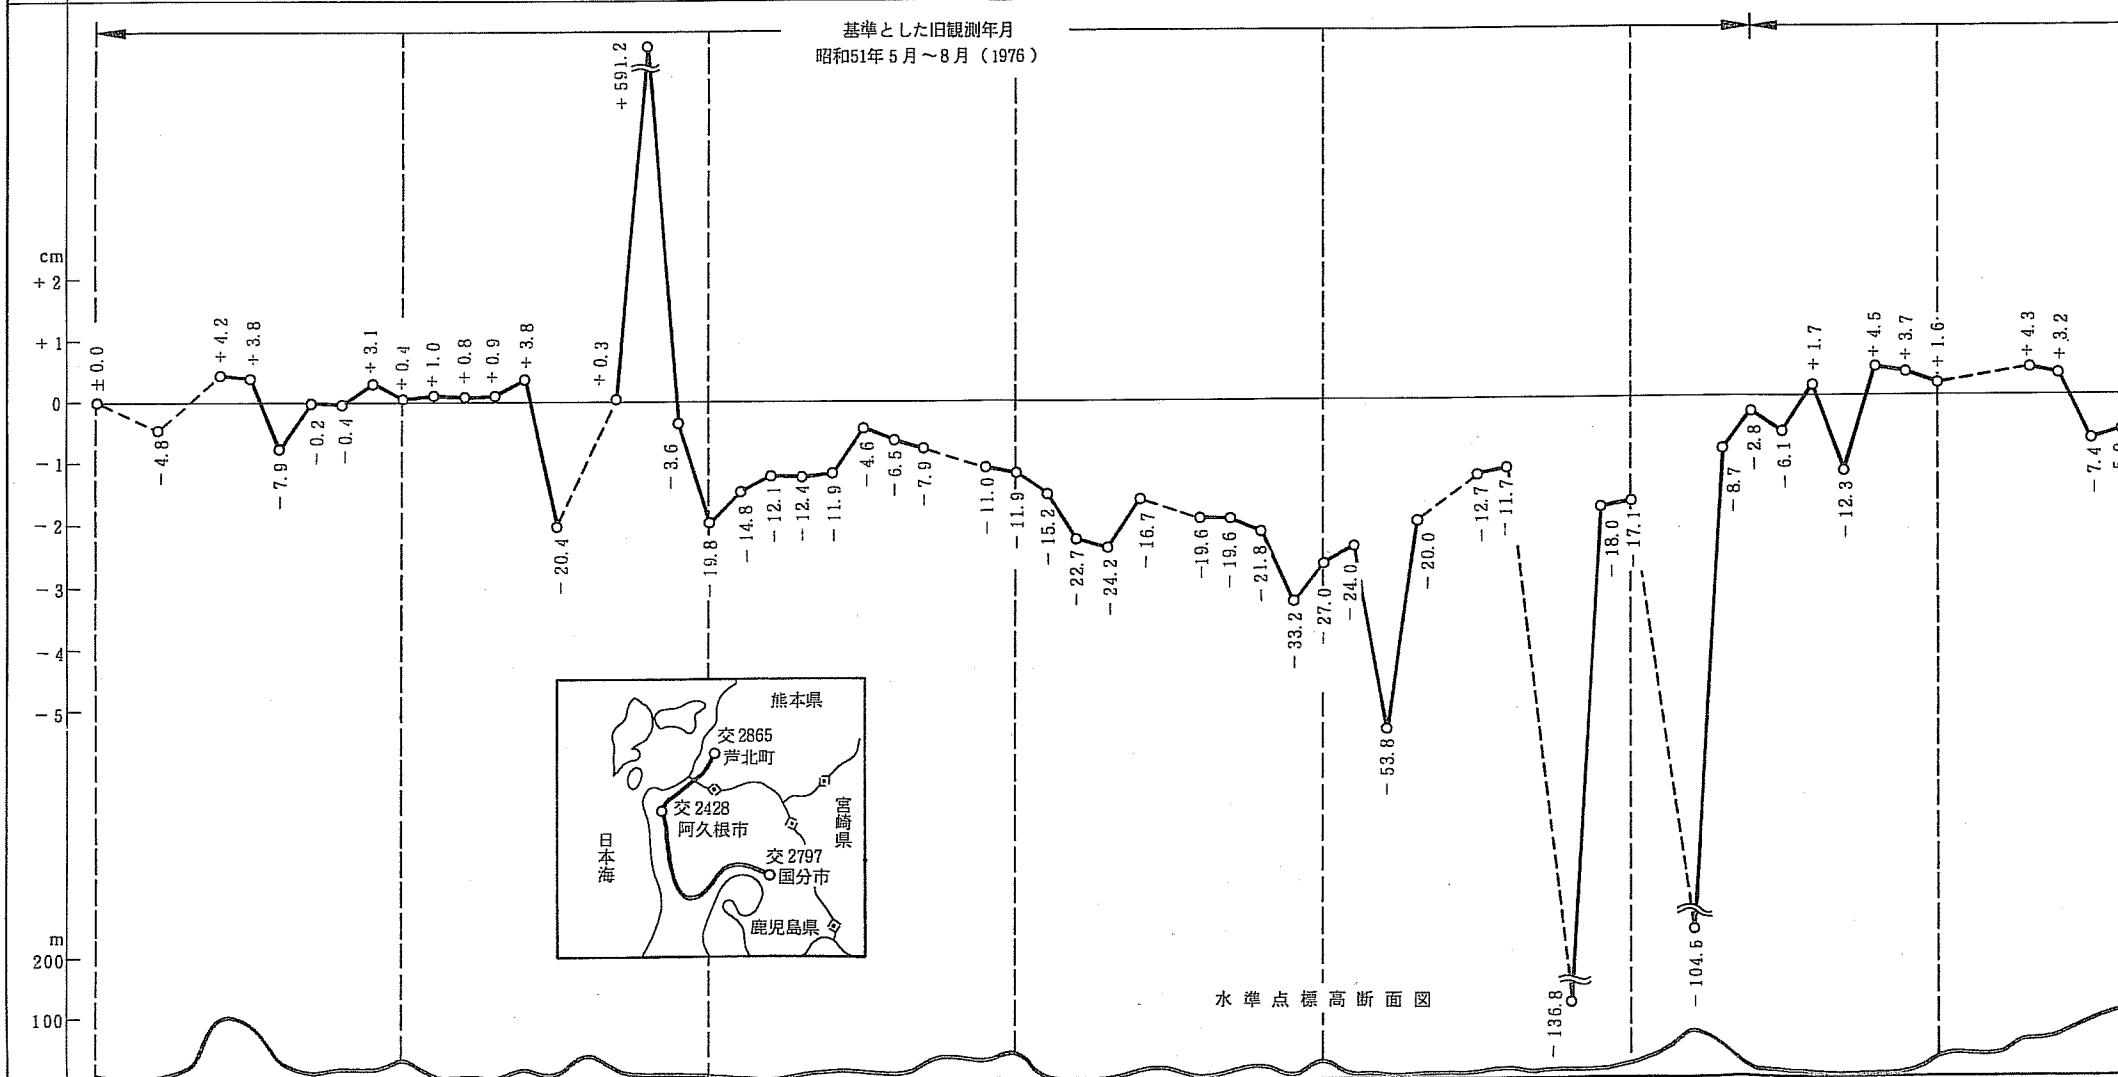

標石番号	交 二八六五 二四〇三 二四〇四 二四〇五 二四〇六 二四〇七 二四〇八 二四〇九 二四一〇 二四一一 二四一二 二四一三 二四一四 二四一五 二四一六 二四一七 二四一八 二四一九 二四二〇 二四二一 二四二二 二四二三 二四二四 二四二五 二四二六 二四二七 二四二八 二四二九 二四三〇 二四三一 二四三二 二四三三 二四三四 二四三五 二四三六 二四三七 二四三八 二四三九 二四四〇 二四四一 二四四二 二四四三 二四四四 二四四五 二四四六 二四四七 二四四八 二四四九 二四五〇 二四五一 二四五二 二四五三 二四五四 二四五五 二四五六 二四五七 二四五八
所在地	熊本県 芦北郡 芦北町 津奈木町 水俣市 鹿児島県 出水市 出水郡 高尾野町 出水市 出水郡 野田町 阿久根市 川内市 串木野市 日置郡 市来町 真市来町

新年観測月

昭和57年1月~2月(1982)

二四〇一	二四五一	二四五二	二四五三	二四五四	二四五五	二四〇〇	二四五六	二四五七	二四五八	二四九八	二四九九	二五〇〇	二四六一	二四六二	二四六三	二四六四	二四六五	二四六六	二四六七	二四六八	二四六九	二四七〇	二四七一	二四七二	二四七三	二四七四	二四七五	二四七六	二四七七	二四七八	二四七九	二四八〇	二四八一	二四八二	二四八三	二四八四	二四八五	二四八六	二四八七	二四八八	二四八九	二四九〇	二四九一	二四九二	二四九三	二四九四	二四九五	二四九六	二四九七	二四九八	二四九九	二五〇〇
			日置郡 市来町		東市来町		伊集院町			鹿兒島市											始良郡 始良町			加治木町		隼人町		国分市																								

昭和56年10月~12月 (1981)

0.92

基準とした旧観測年月
昭和50年10月~11月 (1975)

1.88