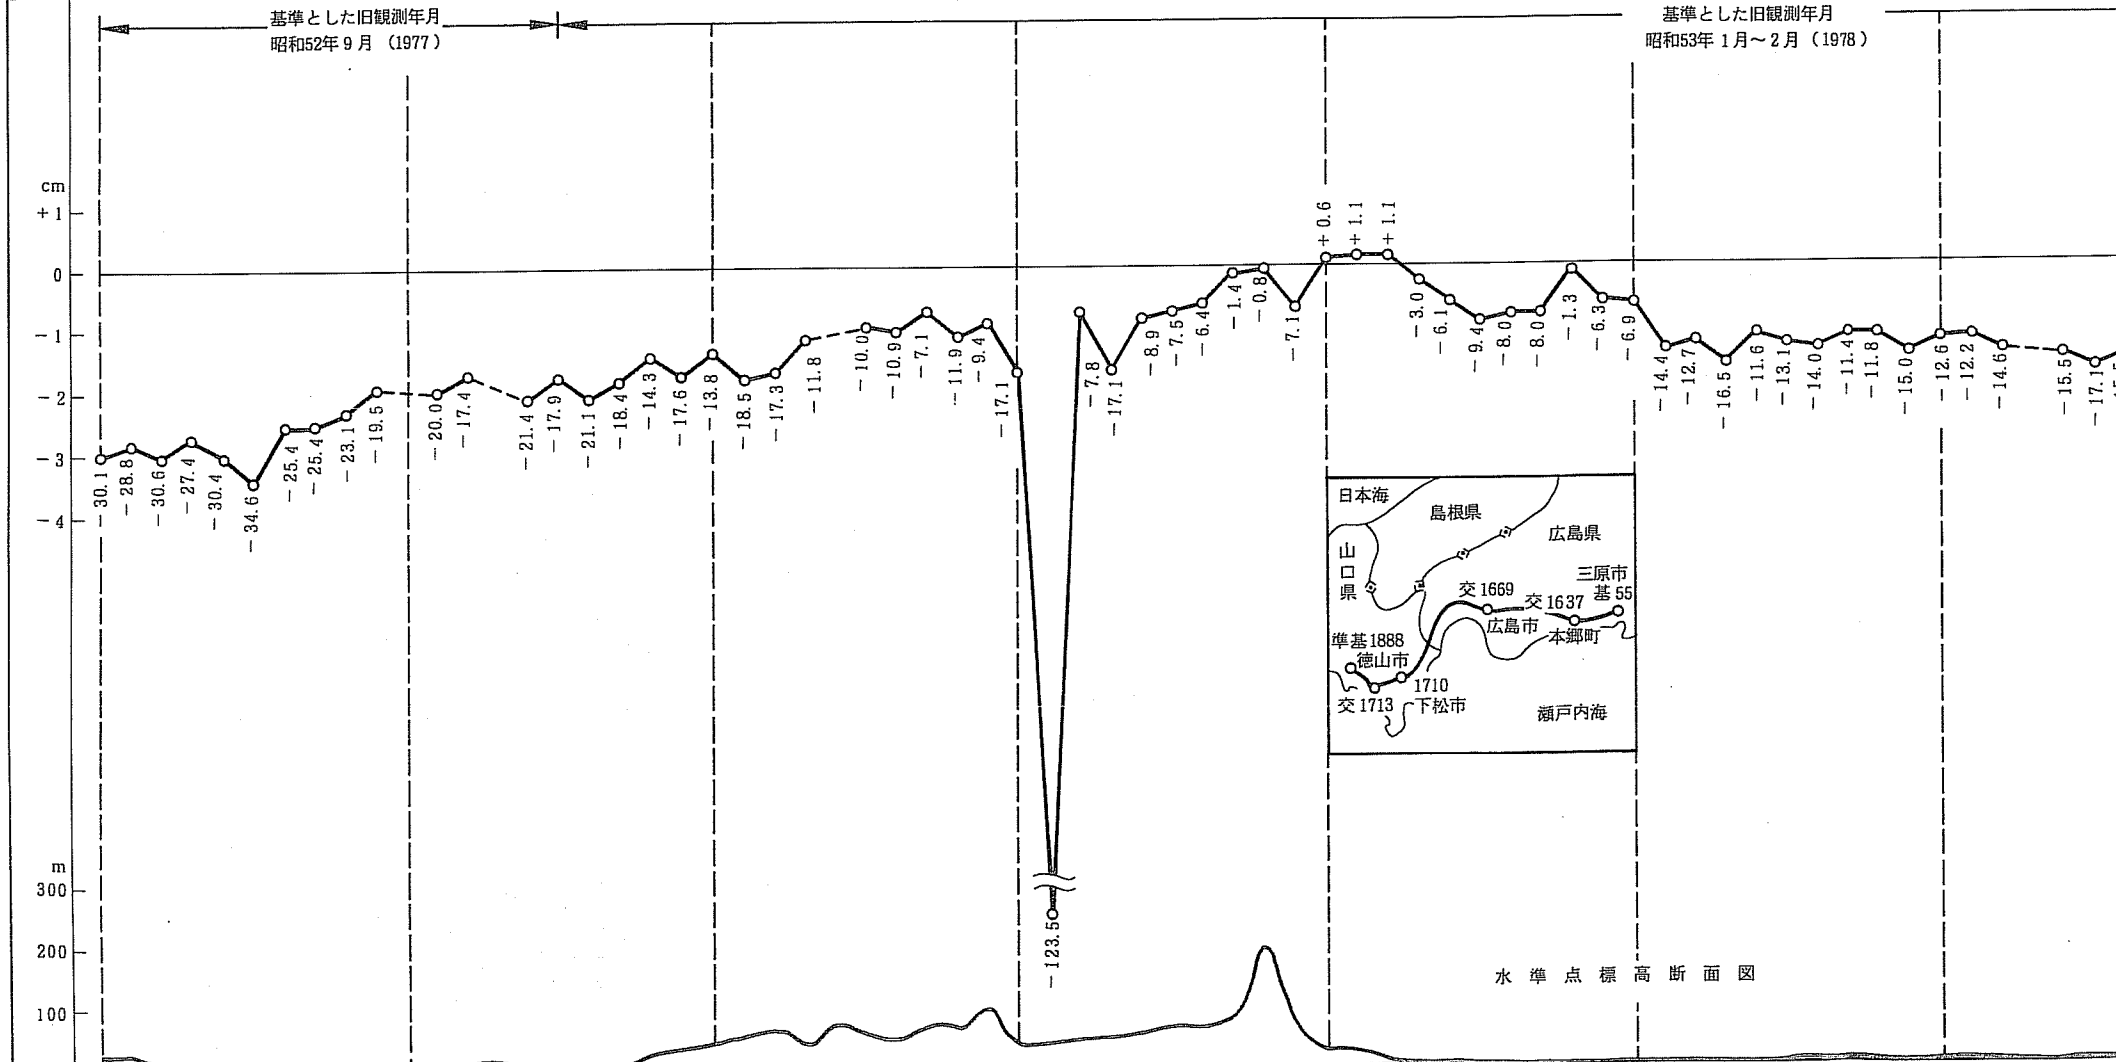

標石 番号	徳基 一七八八 一七二一 一七〇 一七一九 〇〇二四三八 一七三八 〇〇二四三七 〇〇二四三六 〇〇二四三四 一七二七 一七二六 一七二五 〇〇二四三三 〇〇二四三二 〇〇二四三一 〇〇二四三〇 〇〇二四二九 〇〇二四二八 〇〇二四二七 交 一七二三 〇〇二四一九 〇〇二四一八 〇〇二四一七 〇〇二四一六 〇〇二四一五 〇〇二四一四 〇〇二四一三 〇〇二四一二 〇〇二四一一 〇〇二四一〇 〇〇二四〇九 一七〇八 一七〇七 一七〇六 一七〇五 一七〇四 一七〇三 一七〇二 一七〇一 〇〇二四〇二 〇〇二四〇一 準基 一七八八 一八九九 一八九八 一八九七 一八九六 一八九五 一八九四 一八九三 一八九二 一八九一 〇〇二三七六 一八九〇 〇〇二三七五 一六八九 一六八八 一六八七 一六八六 一六八五 〇〇二三六七 〇〇二三六六 〇〇二三六五 一六八四 〇〇二三六四 一六八三 〇〇二三六三 〇〇二三六二 〇〇二三六一 一六八二 準基 一八七三 一八七二 〇〇二三六一 〇〇二三六〇 一六八一 大野町 佐伯郡	所在地	山口県 徳山市 新南陽市 徳山市 下松市 熊毛郡 熊毛町 周東郡 玖珂町 周東町 玖珂町 岩園市 広島県 大竹市 大野町 佐伯郡
----------	--	-----	---

新年観測月
 昭和52年9月 (1977) 昭和56年9月~10月 (1981)
 昭和53年1月~2月 (1978)

一六四七
 一六四八
 一六四九
 一六五〇
 一六五一
 〇〇一三〇四
 一六五二
 一六五三
 〇〇一三〇七
 一六五四
 一六五五
 一六五六
 〇〇一三一二
 一六五七
 一六五八
 一六五九
 〇〇一三一八
 一六六〇
 一六六一
 一六六二
 一六六三
 一八一八
 一六六四
 一六六五
 一六六六
 一六六七
 一六六八
 〇五四一〇〇〇
 一六六九
 一六七〇
 一六七一
 一六七二
 一六七三
 一六七四
 〇〇一三四八
 一六七五
 一六七六
 一六七七
 一六七八
 〇〇一三五四
 〇〇一三五五
 一六七九
 〇〇一三五七
 一六八〇
 〇〇一三五八
 〇〇一三五九
 一六八一
 一六八二
 〇〇一三六〇
 〇〇一三六一
 〇〇一三六二
 〇〇一三六三

大野町
 佐伯郡
 廿日市町
 五日市町
 広島市
 安芸郡
 府中町
 安芸郡
 広島市
 海田町
 安芸郡
 広島市
 東広島市

基準とした旧観測年月
 昭和53年11月~12月 (1978)

自山口県徳山市 至広島県三原市 (その2)