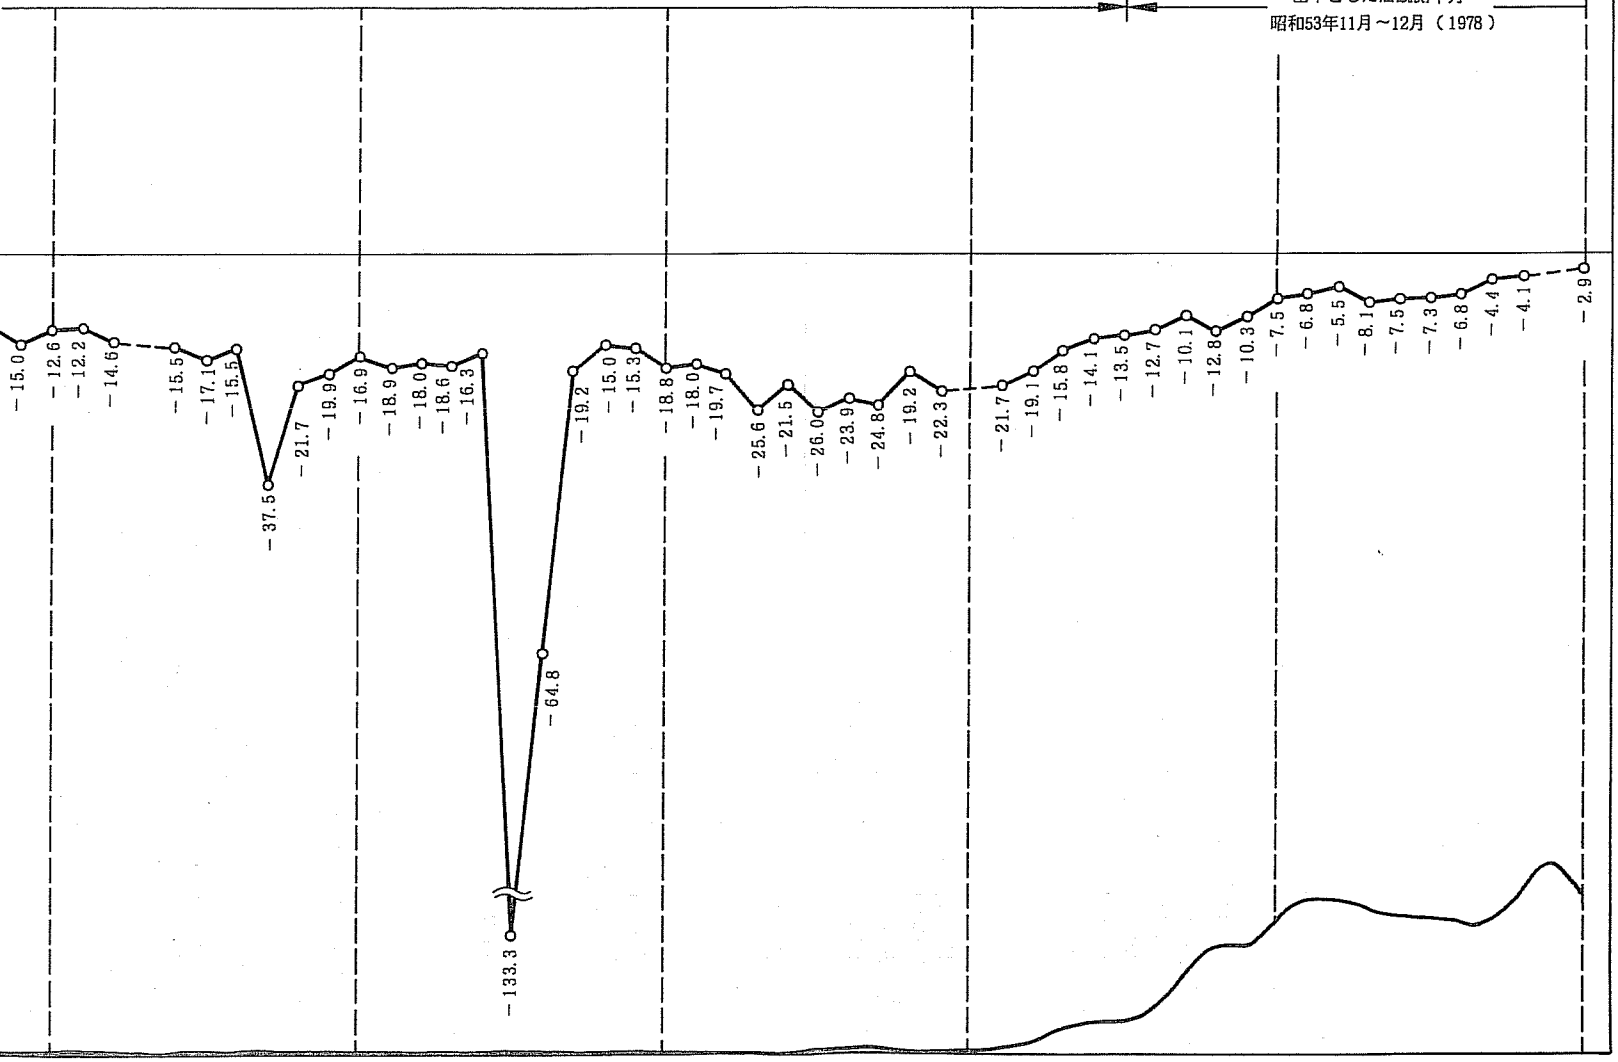

標石 番号	徳基 一七八八 一七二一 一七〇 一七一九 〇〇二四三八 一七三八 〇〇二四三七 〇〇二四三六 〇〇二四三四 一七二七 一七二六 一七二五 〇〇二四三三 〇〇二四三二 〇〇二四三一 〇〇二四三〇 〇〇二四二九 〇〇二四二八 〇〇二四二七 交 一七二三 〇〇二四一九 〇〇二四一八 〇〇二四一七 〇〇二四一六 〇〇二四一五 〇〇二四一四 〇〇二四一三 〇〇二四一二 〇〇二四一一 〇〇二四一〇 〇〇二四〇九 一七〇八 一七〇七 一七〇六 一七〇五 一七〇四 一七〇三 一七〇二 一七〇一 〇〇二四〇二 〇〇二四〇一 準基 一七八八 一八九九 一八九八 一八九七 一八九六 一八九五 一八九四 一八九三 一八九二 一八九一 〇〇二三七六 一八九〇 〇〇二三七五 一六八九 一六八八 一六八七 一六八六 一六八五 〇〇二三六七 〇〇二三六六 〇〇二三六五 一六八四 〇〇二三六四 一六八三 〇〇二三六三 〇〇二三六二 〇〇二三六一 一六八二 準基 一八七三 一八七二 〇〇二三六一 〇〇二三六〇 一六八一 大野町 佐伯郡	所在地	山口県 徳山市 新南陽市 徳山市 下松市 熊毛郡 熊毛町 周東郡 玖珂町 周東町 玖珂町 岩園市 広島県 大竹市 大野町 佐伯郡
----------	--	-----	---

新年観測月
 昭和52年9月 (1977) 昭和56年9月~10月 (1981)
 昭和53年1月~2月 (1978)

一六四七
 一六四八
 一六四九
 一六五〇
 一六五一
 〇〇一三〇四
 一六五二
 一六五三
 〇〇一三〇七
 一六五四
 一六五五
 一六五六
 〇〇一三一二
 一六五七
 一六五八
 一六五九
 〇〇一三一八
 一六六〇
 一六六一
 一六六二
 一六六三
 一八一八
 一六六四
 一六六五
 一六六六
 一六六七
 一六六八
 〇五四一〇〇〇
 一六六九
 一六七〇
 一六七一
 一六七二
 一六七三
 一六七四
 〇〇一三四八
 一六七五
 一六七六
 一六七七
 一六七八
 〇〇一三五四
 〇〇一三五五
 一六七九
 〇〇一三五七
 一六八〇
 〇〇一三五八
 〇〇一三五九
 一六八一
 一六八二
 〇〇一三六〇
 〇〇一三六一
 〇〇一三六二
 〇〇一三六三

大野町
 佐伯郡
 廿日市町
 五日市町
 広島市
 安芸郡
 府中町
 安芸郡
 広島市
 海田町
 安芸郡
 広島市
 東広島市

基準とした旧観測年月
 昭和53年11月~12月 (1978)

自山口県徳山市 至広島県三原市 (その2)