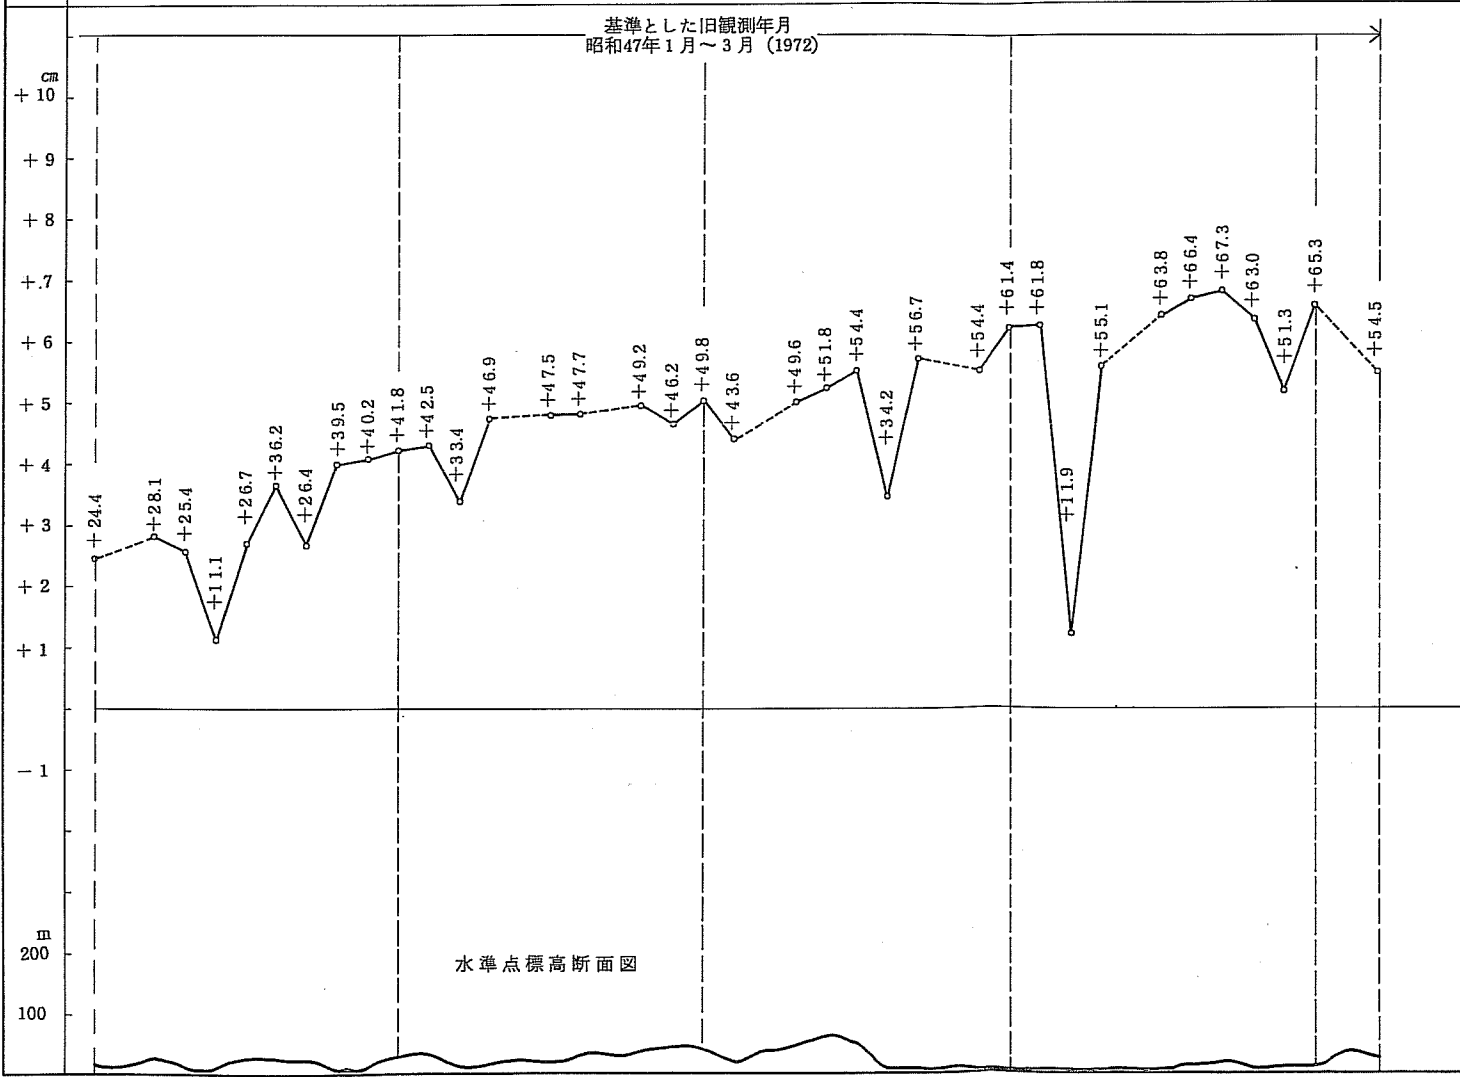

標石番号	基 三三三	準基 四八七九 四八八〇	四八八一 四八八二 四八八三	附 一四 四八八四	四八八五 四八八六 四八八七 四八八八 四八八九	準基 四八八九 四八九〇 四八九一 四八九二 四八九三	四八九四 四八九五 四八九六 四八九七	準基 四八九八 四八九九	四九〇〇 四九〇一 四九〇二 四九〇三	準基 四九〇四 四九〇五 四九〇六 四九〇七 四九〇八 四九〇九	四九一〇 四九一一 四九一二	準基 四九一三 四九一四			
所在地	和歌山県	和歌山市			海南市	海草郡 下津町		有田市	有田郡 吉備町		湯浅町	広川町	日高郡 由良町	日高町	御坊市
新年観測月	← 昭和54年7月~9月(1979) →														

昭和54年7月~9月 (1979)

基準とした旧観測年月  
昭和47年1月~3月 (1972)

水準点標高断面図