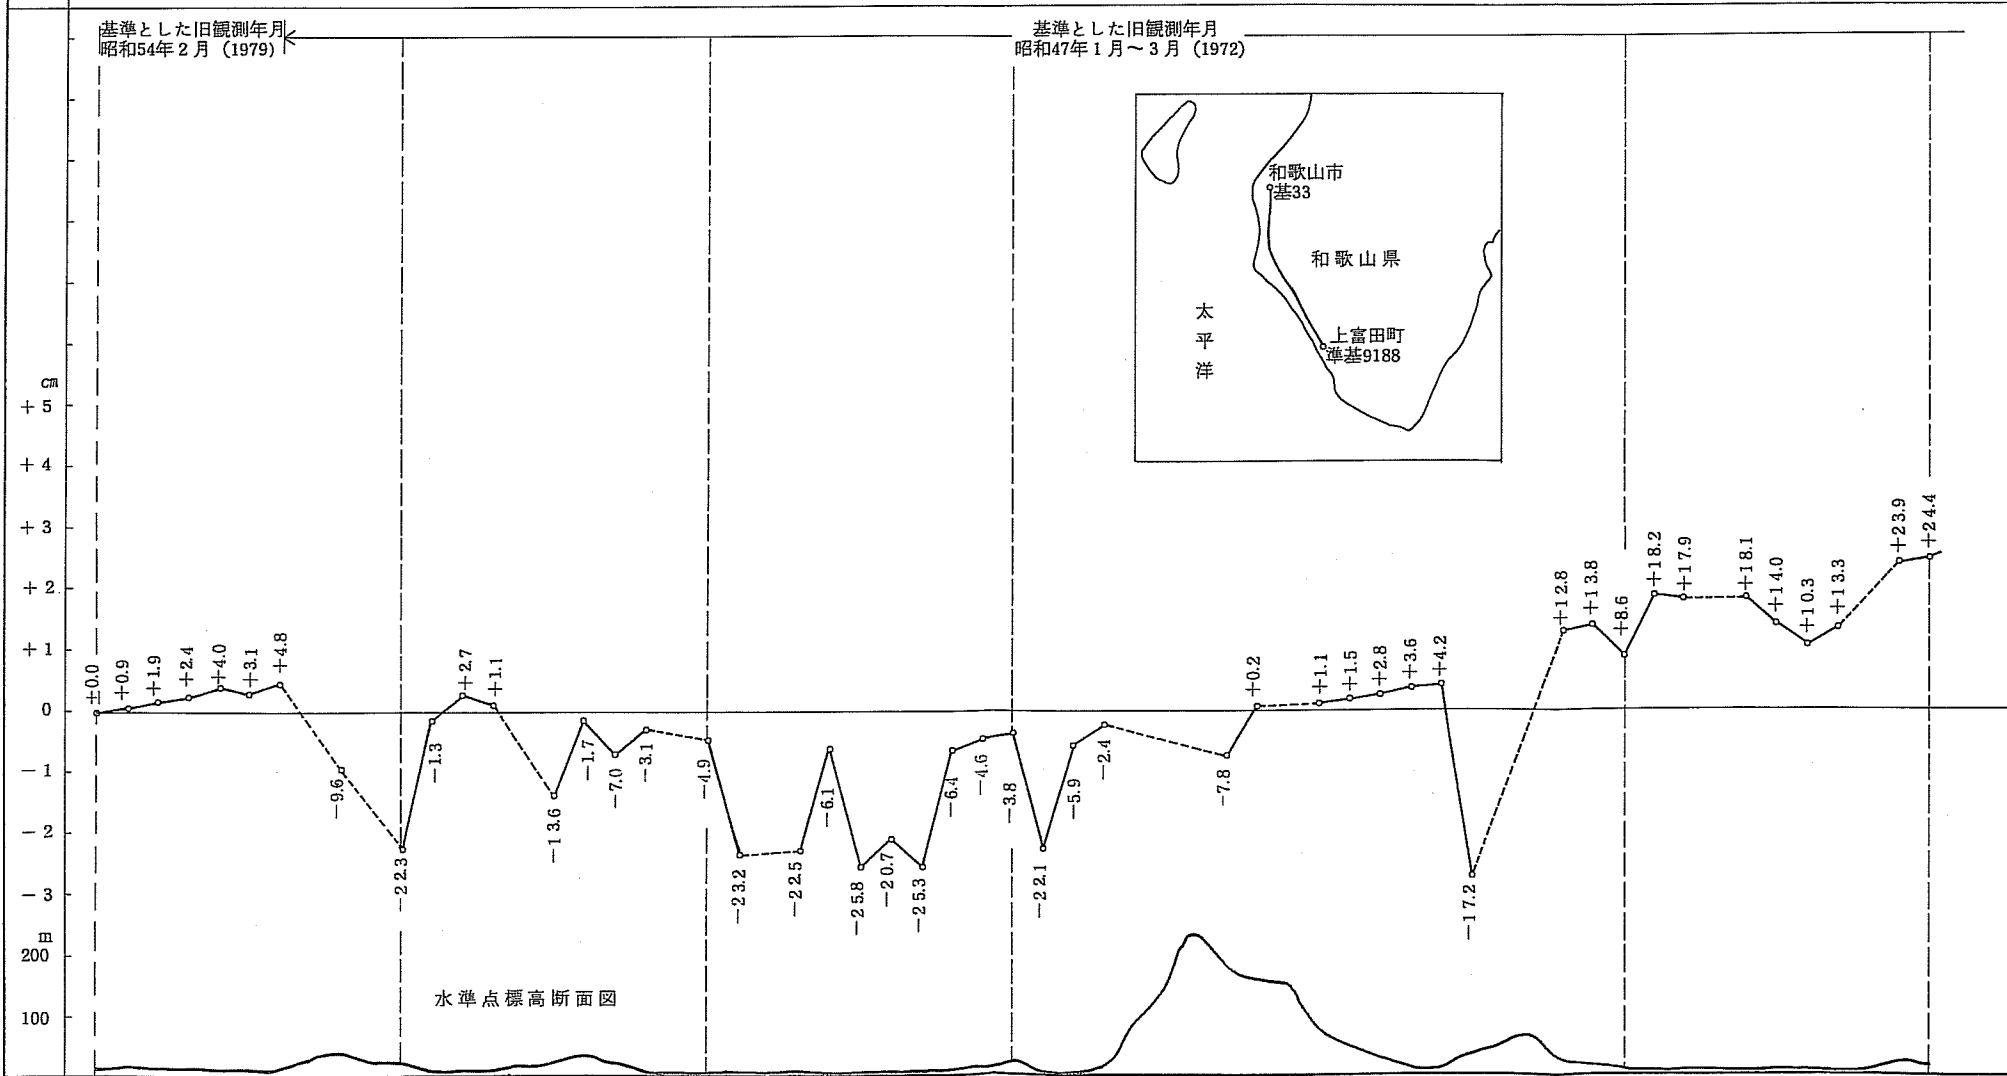

標石番号	基 三三三	準基 四八七九 四八八〇	四八八一 四八八二 四八八三	附 一四 四八八四	四八八五 四八八六 四八八七 四八八八 四八八九	準基 四八八九 四八九〇 四八九一 四八九二 四八九三	四八九四 四八九五 四八九六 四八九七	準基 四八九八 四八九九	四九〇〇 四九〇一 四九〇二 四九〇三	準基 四九〇四 四九〇五 四九〇六 四九〇七 四九〇八 四九〇九	四九一〇 四九一一 四九一二	準基 四九一三 四九一四			
所在地	和歌山県	和歌山市			海南市	海草郡 下津町		有田市	有田郡 吉備町		湯浅町	広川町	日高郡 由良町	日高町	御坊市
新年観測月	← 昭和54年7月~9月(1979) →														

昭和54年7月~9月 (1979)

基準とした旧観測年月  
昭和47年1月~3月 (1972)

水準点標高断面図