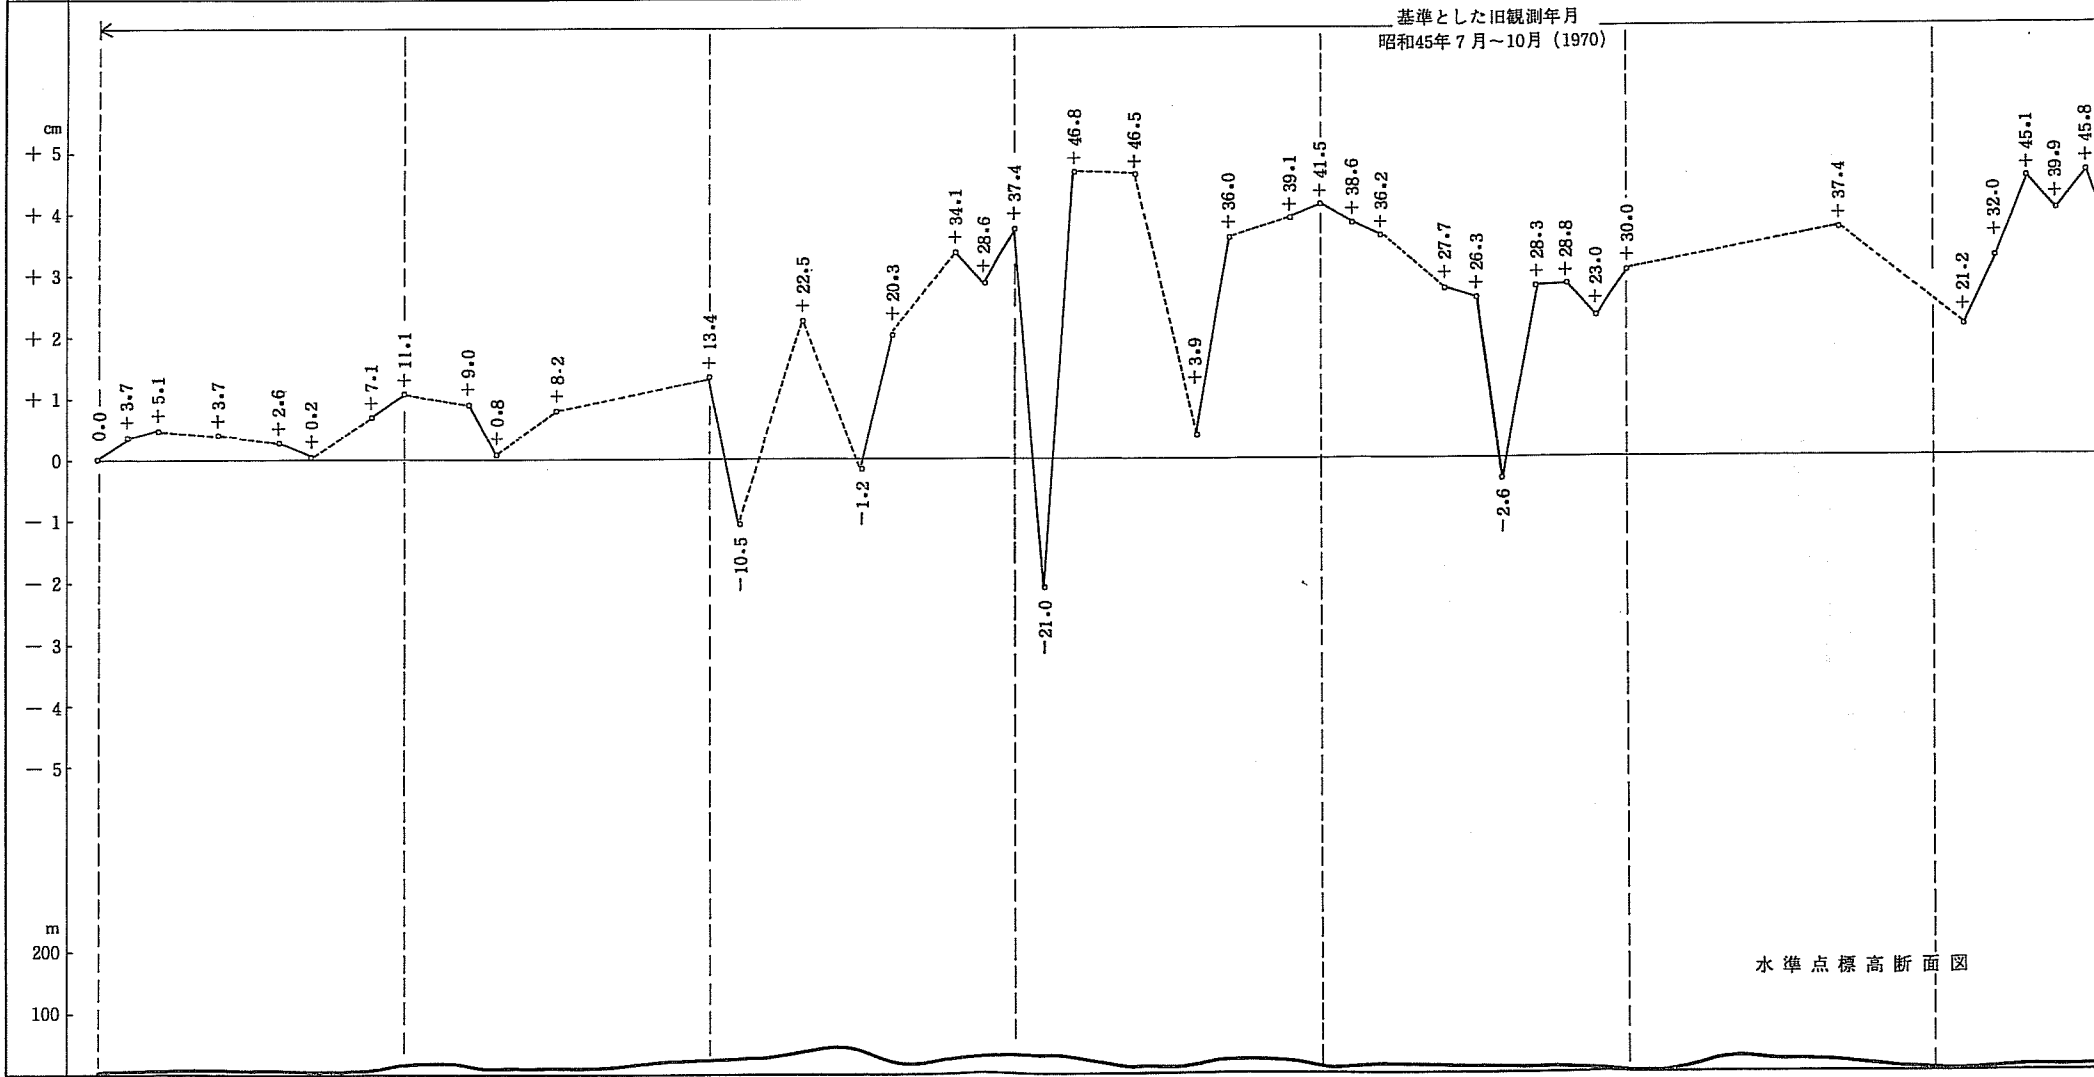

標石番号	交一一〇 〇〇九一〇〇 一一一九 一一一八 〇〇九一二九六 〇〇九一二七 〇〇九一二九三 準基一一一六 一一一五 〇〇九一二九一 〇〇九一二九〇 〇〇九一二八八 〇〇九一二八七 準基一一一三 〇〇九一二八七 〇〇九一二八八 〇〇九一二八八 一一一四 〇〇九一二八八 〇〇九一二八七 〇〇九一二七六 〇〇九一二七六 〇〇九一二七四 準基一一〇六 〇〇九一二七三 〇〇九一二七二 一一一五 〇〇九一二七一 〇〇九一二七一 〇〇九一二六九 〇〇九一二六八 一一一〇三 〇〇九一二六七 準基一一〇二 一一〇一 〇〇九一二六三 一一〇〇 〇〇九一二六二 〇〇九一二六一 〇〇九一二六〇 準基一一〇九 〇〇九一二五九 〇〇九一二五八 〇〇九一二五八 一一〇九七 一一〇九六 一一〇九五 一一〇九四 一一〇九三 一一〇九二 一一〇九一 一一〇九〇 一一〇八九 〇〇九一二四五 〇〇九一二四八 準基一一七六 〇〇九一二四四 〇〇九一二四三
所在地	鳥取県 米子市 西伯郡 日吉津村 米子市 西伯郡 淀江町 西伯郡 西伯郡 大山町 西伯郡 多和町 西伯郡 西伯郡 中山町 西伯郡 東伯郡 赤崎町 東伯郡 東伯郡 東伯郡 東伯郡 大柴町 倉吉市 東伯郡 羽合町

新年観測月 ← 昭和53年5月~8月(1978)

一〇九七	一〇九六	一〇九五	一〇九四	一〇九三	一〇九二	一〇九一	一〇九〇	一〇八九	一〇八八	一〇八七	一〇八六	一〇八五	一〇八四	一〇八三	一〇八二	一〇八一	一〇八〇	一〇七九	一〇七八	一〇七七	一〇七六	一〇七五	一〇七四	一〇七三	一〇七二	一〇七一	一〇七〇	一〇六九	一〇六八	一〇六七	一〇六六	一〇六五	一〇六四	一〇六三	一〇六二	一〇六一	一〇一〇	一〇〇九	一〇〇八	一〇〇七	一〇〇六	一〇〇五	一〇〇四	一〇〇三	一〇〇二	一〇〇一	〇〇	九九	九八	九七	九六	九五	九四	九三	九二	九一	九〇	八九	八八	八七	八六	八五	八四	八三	八二	八一	八〇	七九	七八	七七	七六	七五	七四	七三	七二	七一	七〇	六九	六八	六七	六六	六五	六四	六三	六二	六一	六〇	五九	五八	五七	五六	五五	五四	五三	五二	五一	五〇	四九	四八	四七	四六	四五	四四	四三	四二	四一	四〇	三九	三八	三七	三六	三五	三四	三三	三二	三一	三〇	二九	二八	二七	二六	二五	二四	二三	二二	二一	二〇	一九	一八	一七	一六	一五	一四	一三	一二	一一	一〇	〇九	〇八	〇七	〇六	〇五	〇四	〇三	〇二	〇一	〇〇
倉吉市										東伯郡 羽合町										東伯郡 泊村										気高郡 青谷町										気高郡 気高町										鳥取市										岩美郡 福部村										岩美郡 岩美町																																																																													

昭和53年 5月~8月 (1978)