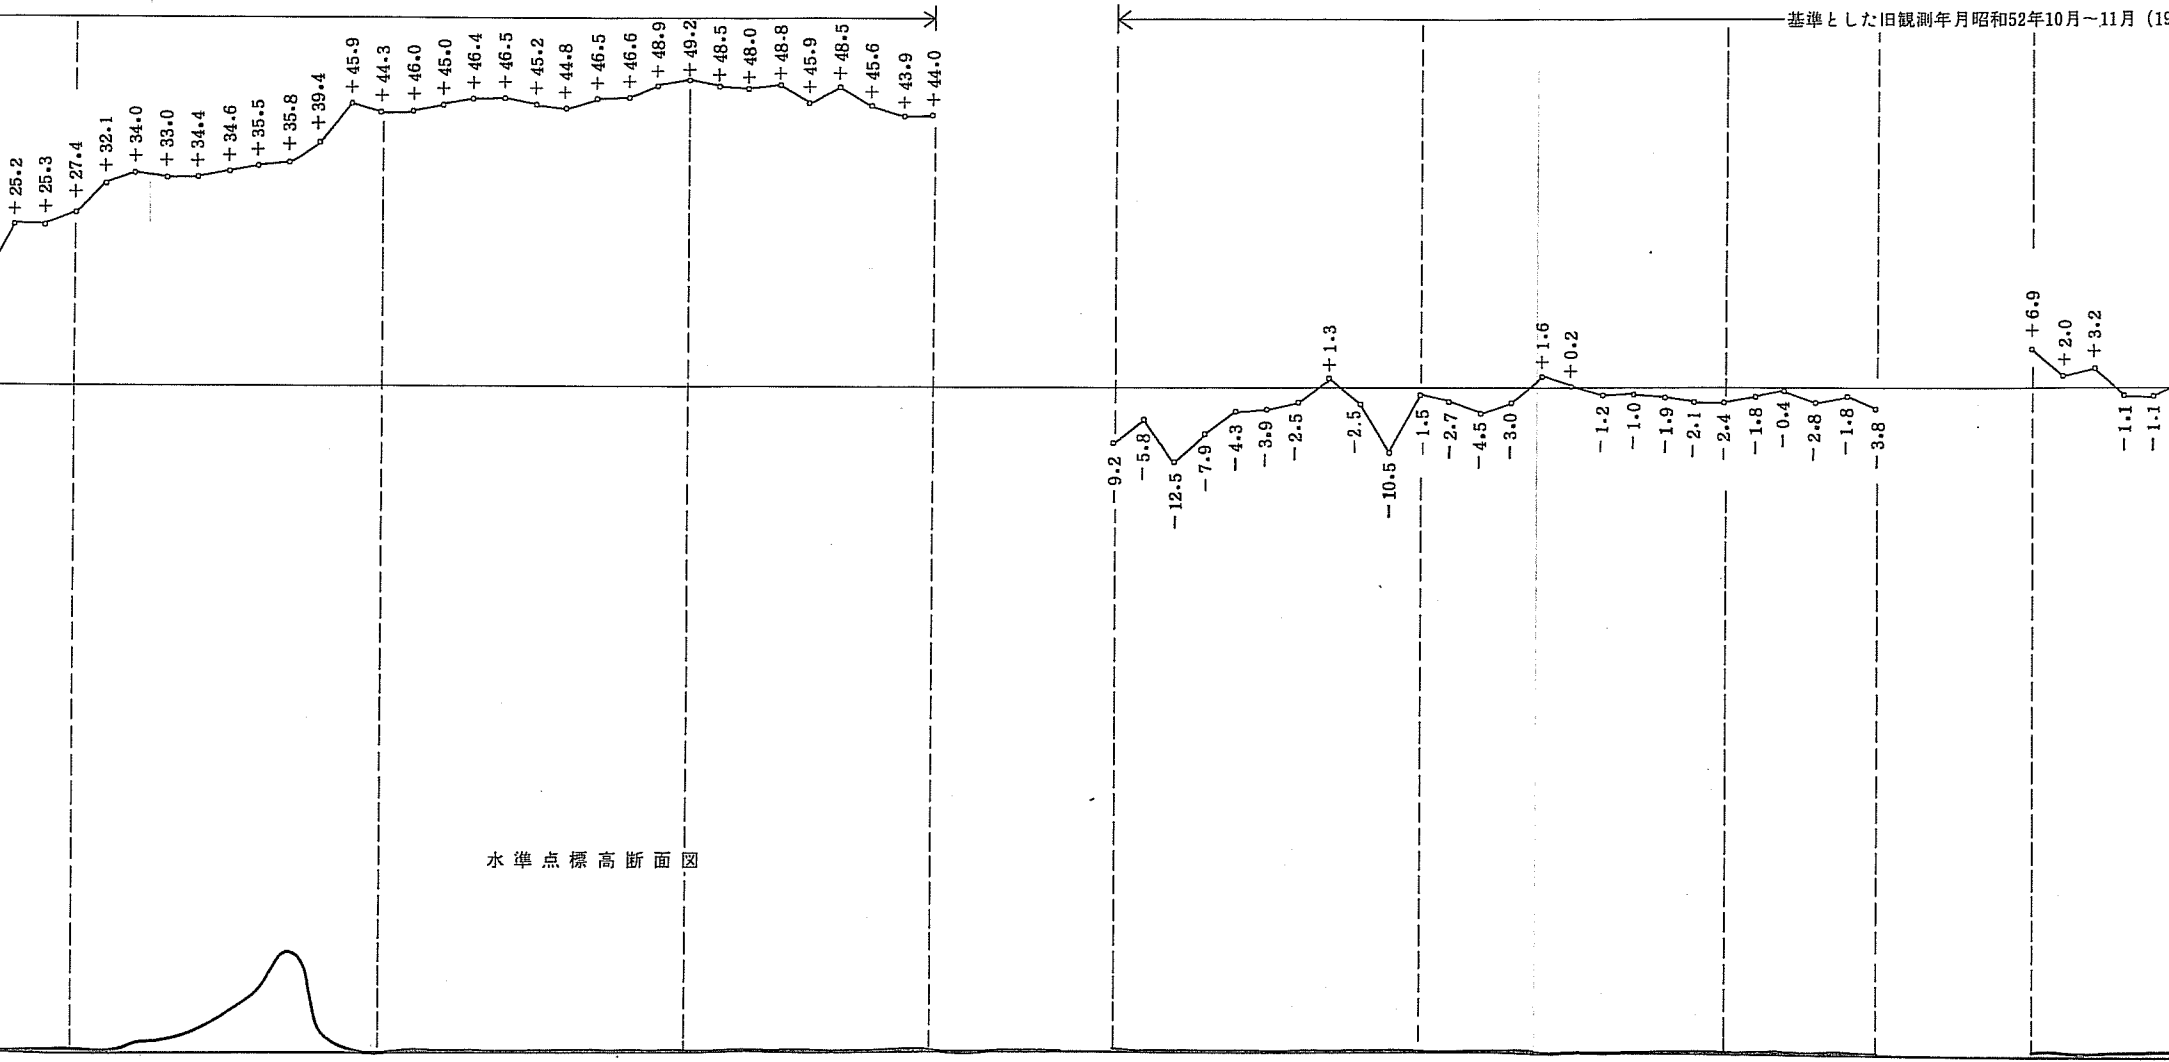

昭和54年2月 (1979)

昭和53年10月 (1978)

水準点標高断面図

基準とした旧観測年月昭和52年10月~11月 (1977)

昭和53年10月 (1978)

基準とした旧観測年月昭和52年10月~11月 (1977)