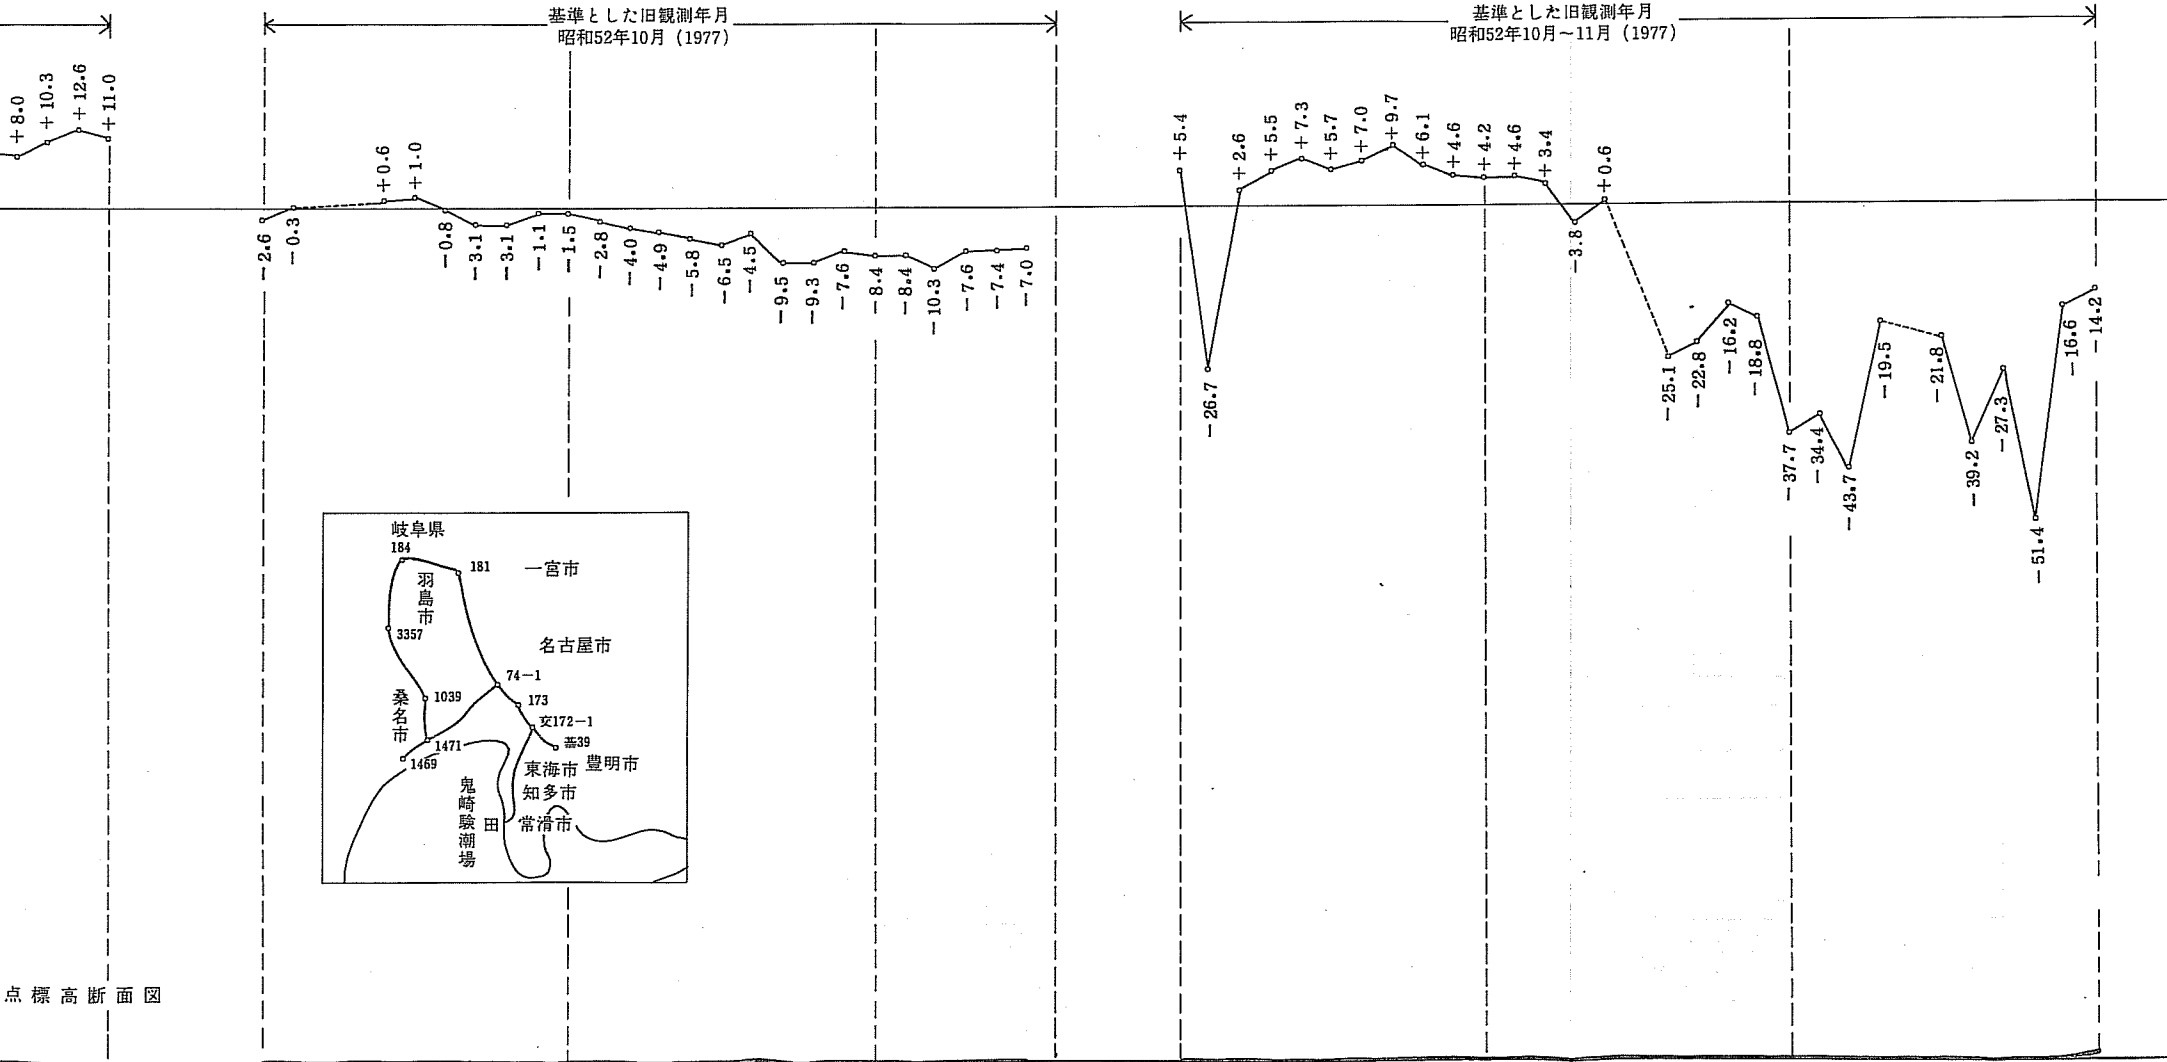

水準点標高断面図

昭和53年11月 (1978)

昭和53年9月~10月 (1978)

基準とした旧観測年月
昭和52年10月 (1977)

基準とした旧観測年月
昭和52年10月~11月 (1977)

点標高断面図