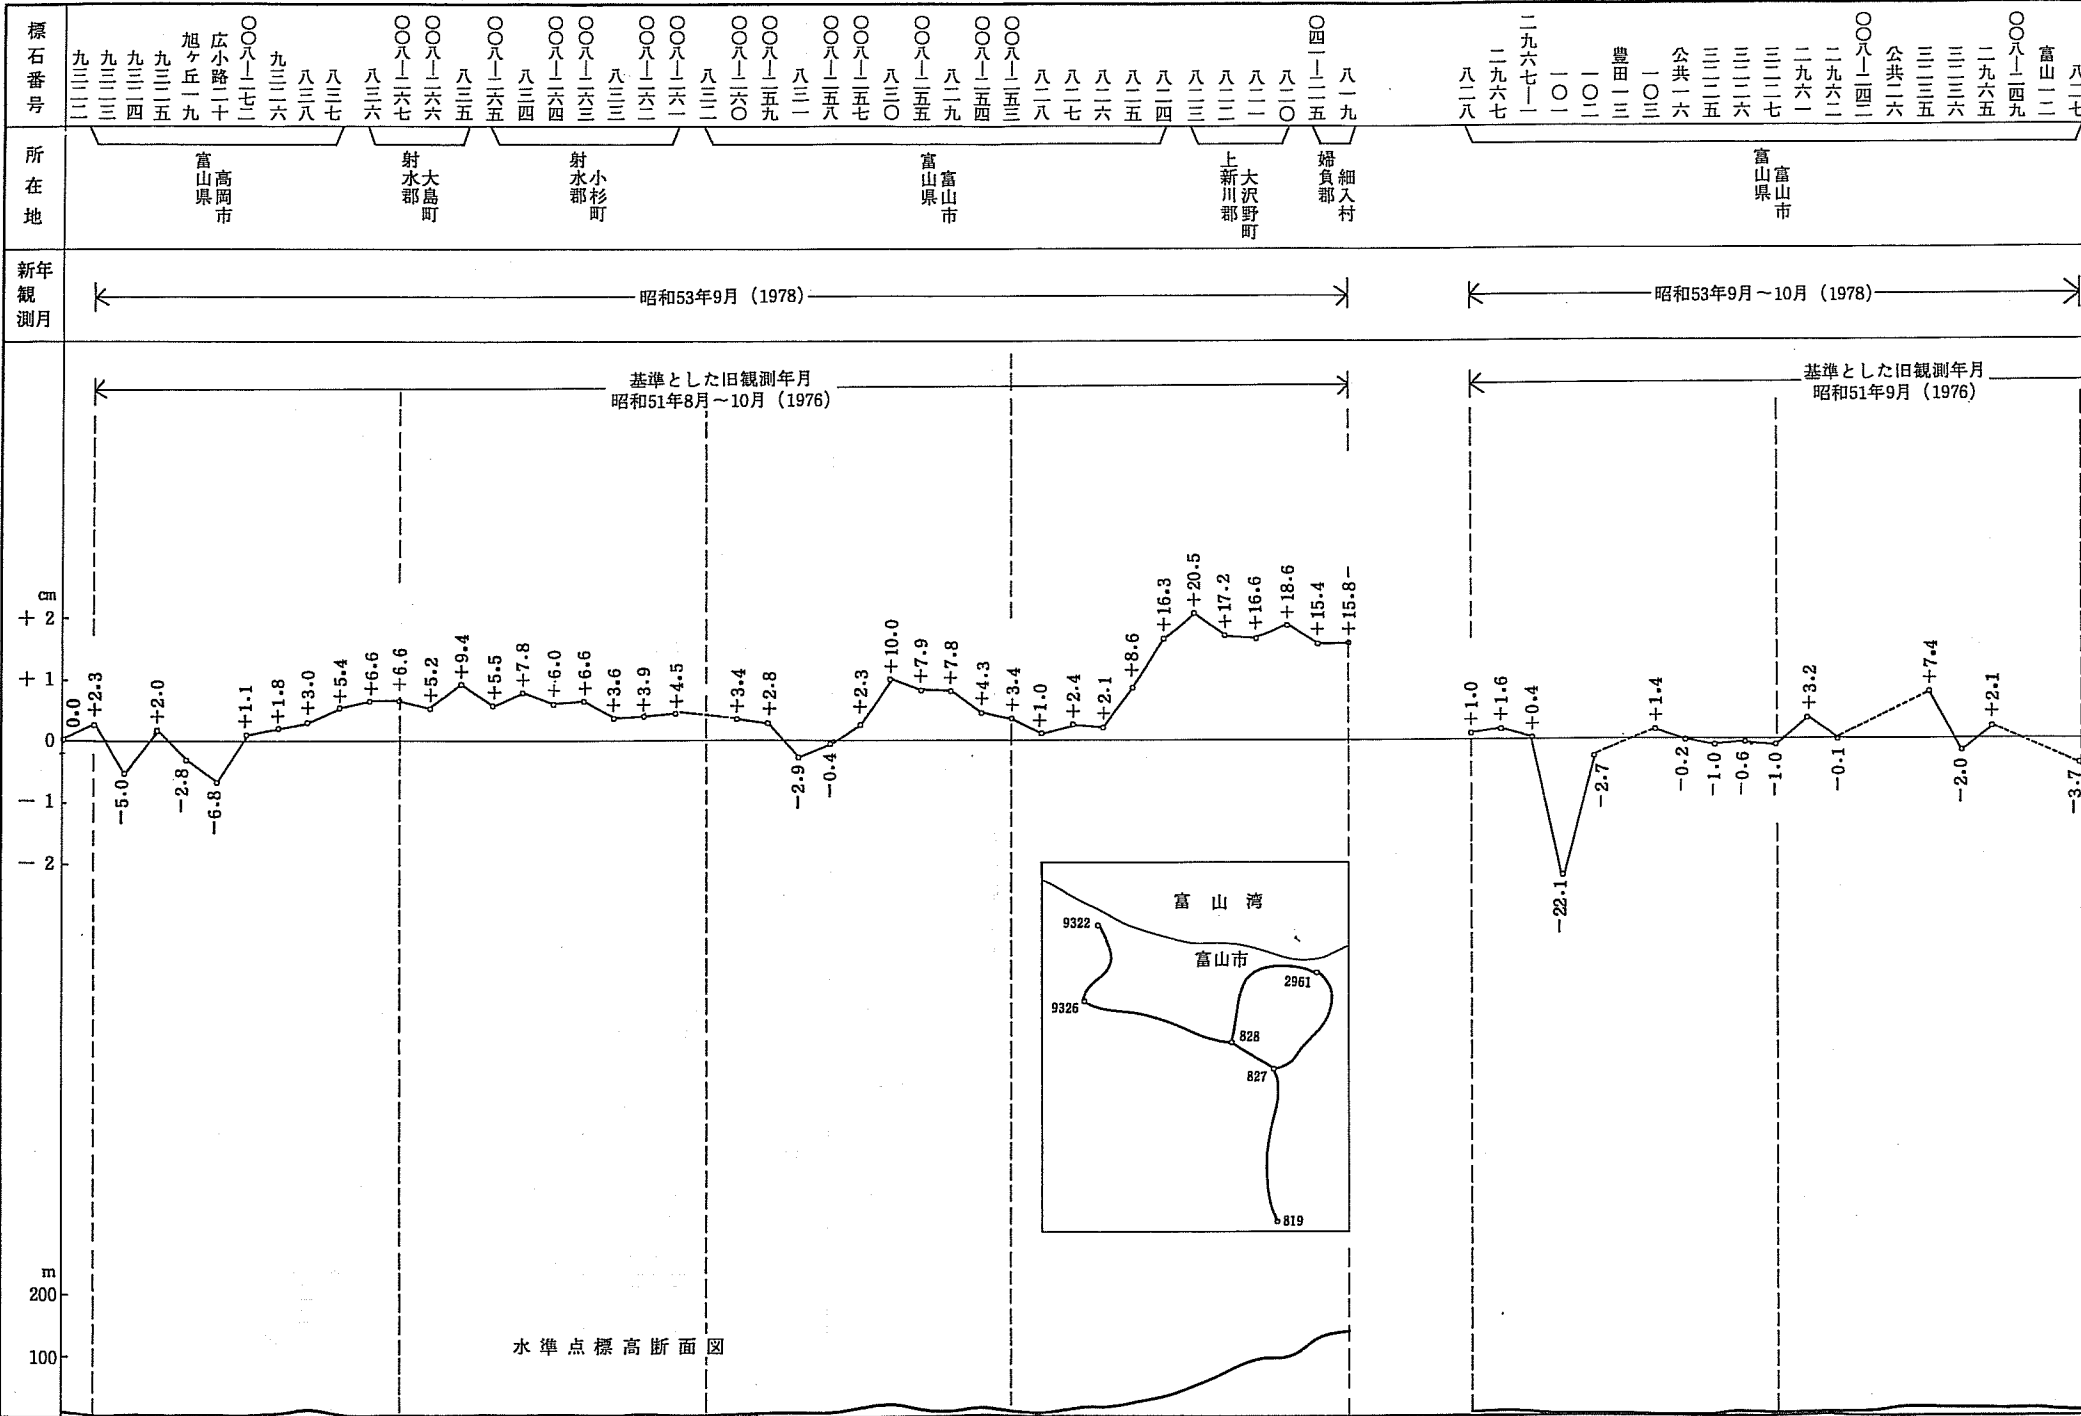

53-14 自富山県高岡市 至富山県婦負郡細入村

野村二一
八三七
高岡市

下田一八
旭ヶ丘一九
高岡市

八二七
富山二二
〇〇八一四九
二九六五
三三三六
三三三五
公共二六

昭和53年
9月 (1978)

た旧観測年月
年9月 (1976)