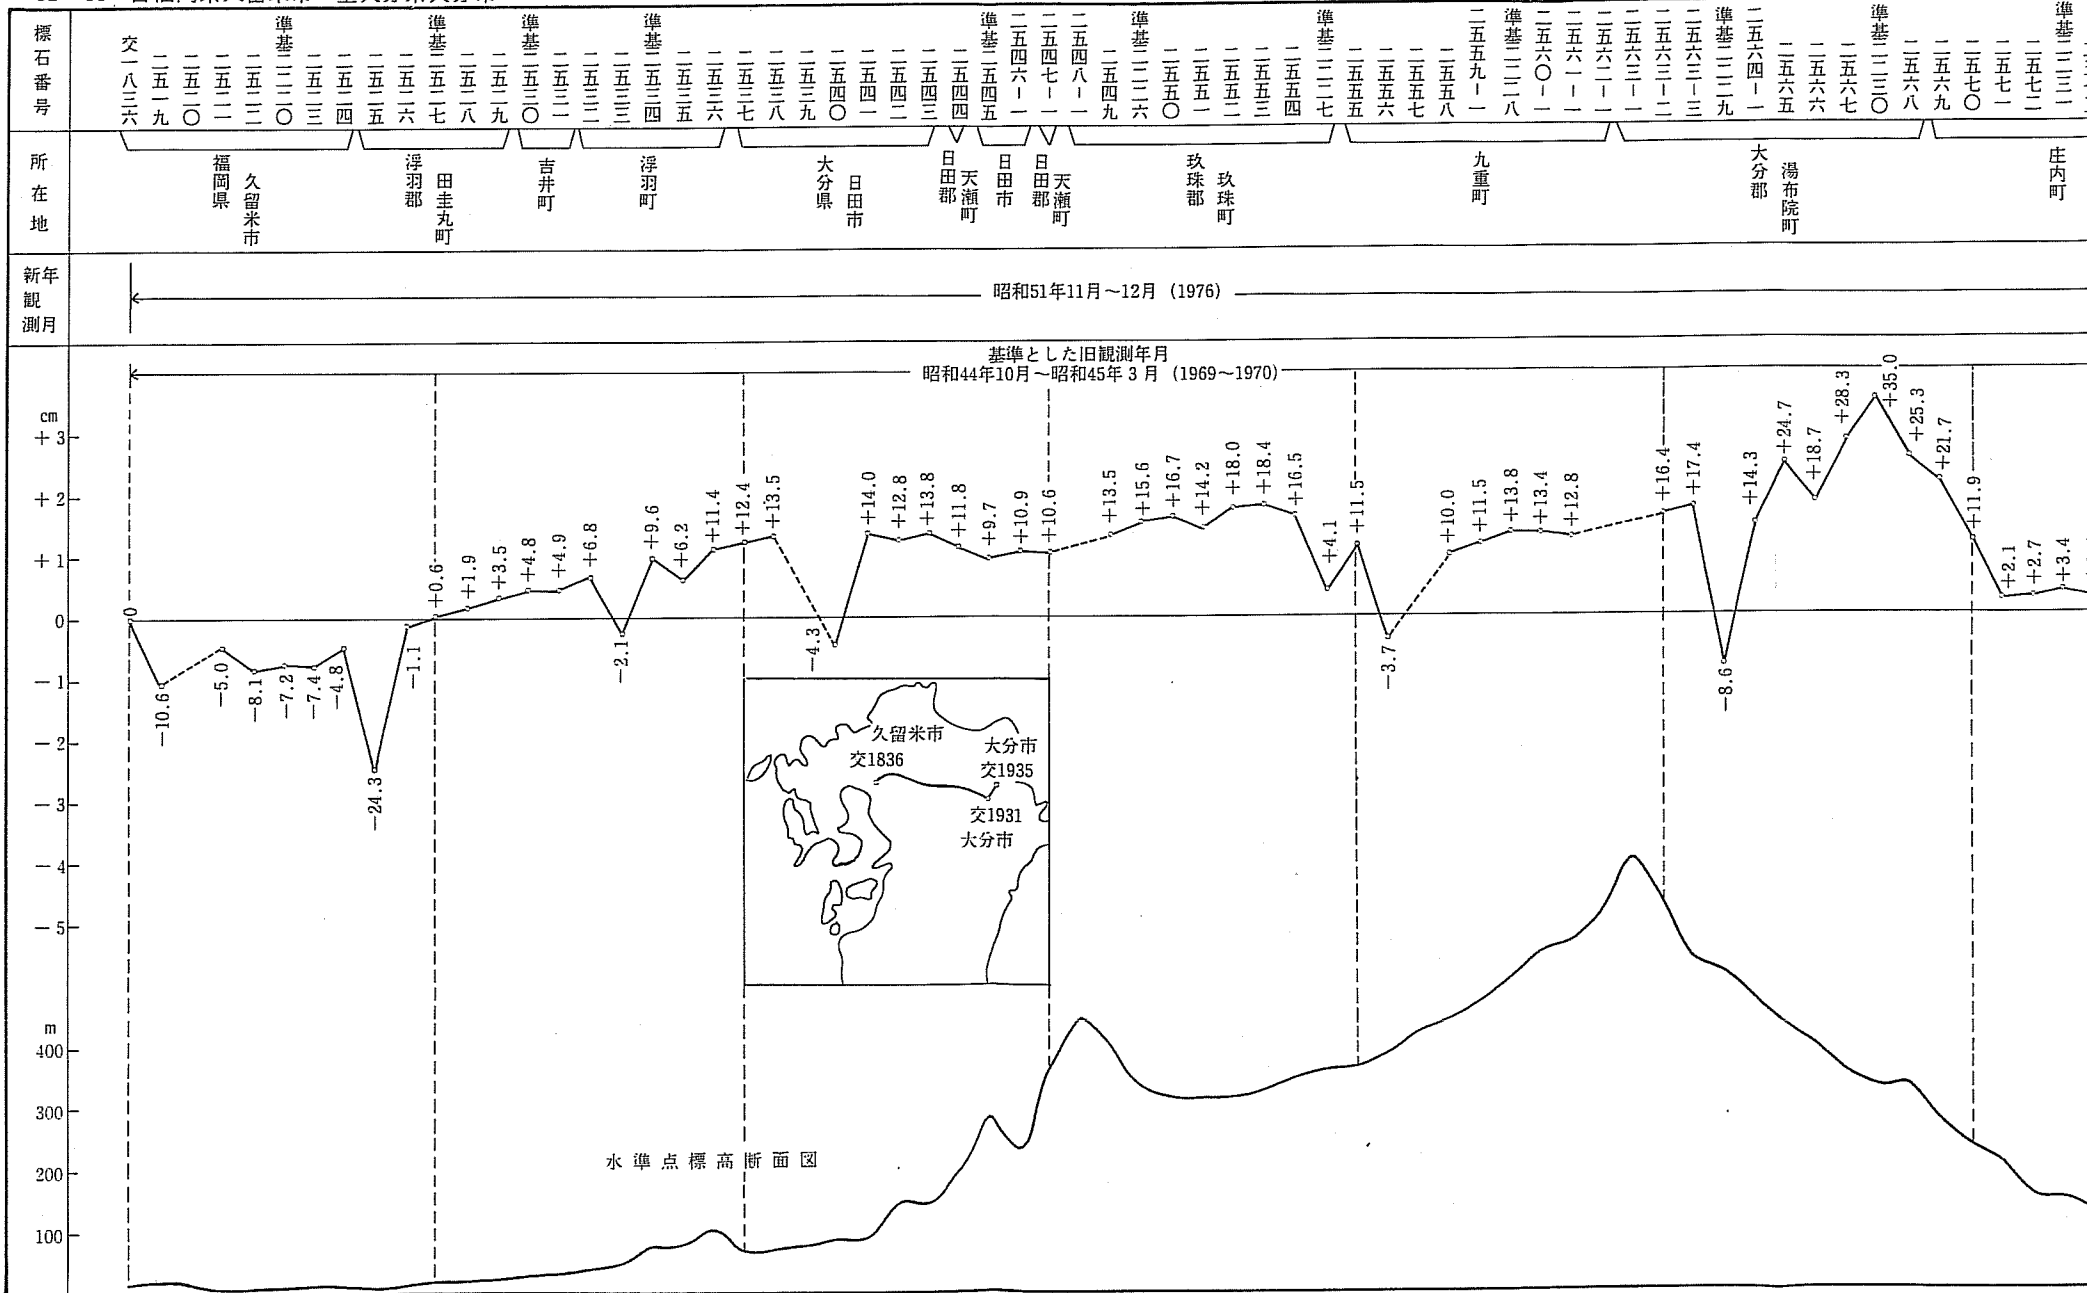

51-44 自福岡県久留米市 至大分県大分市

準基
 一五六七
 一五六八
 一五六九
 一五七〇
 一五七一
 一五七二
 一五七三
 一五七四
 一五七五
 一五七六
 一五七七
 一五七八
 一五七九
 一五八〇
 交一九三一
 交一九三二
 交一九三三
 交一九三四
 交一九三五

庄内町
 挾間町
 大分市