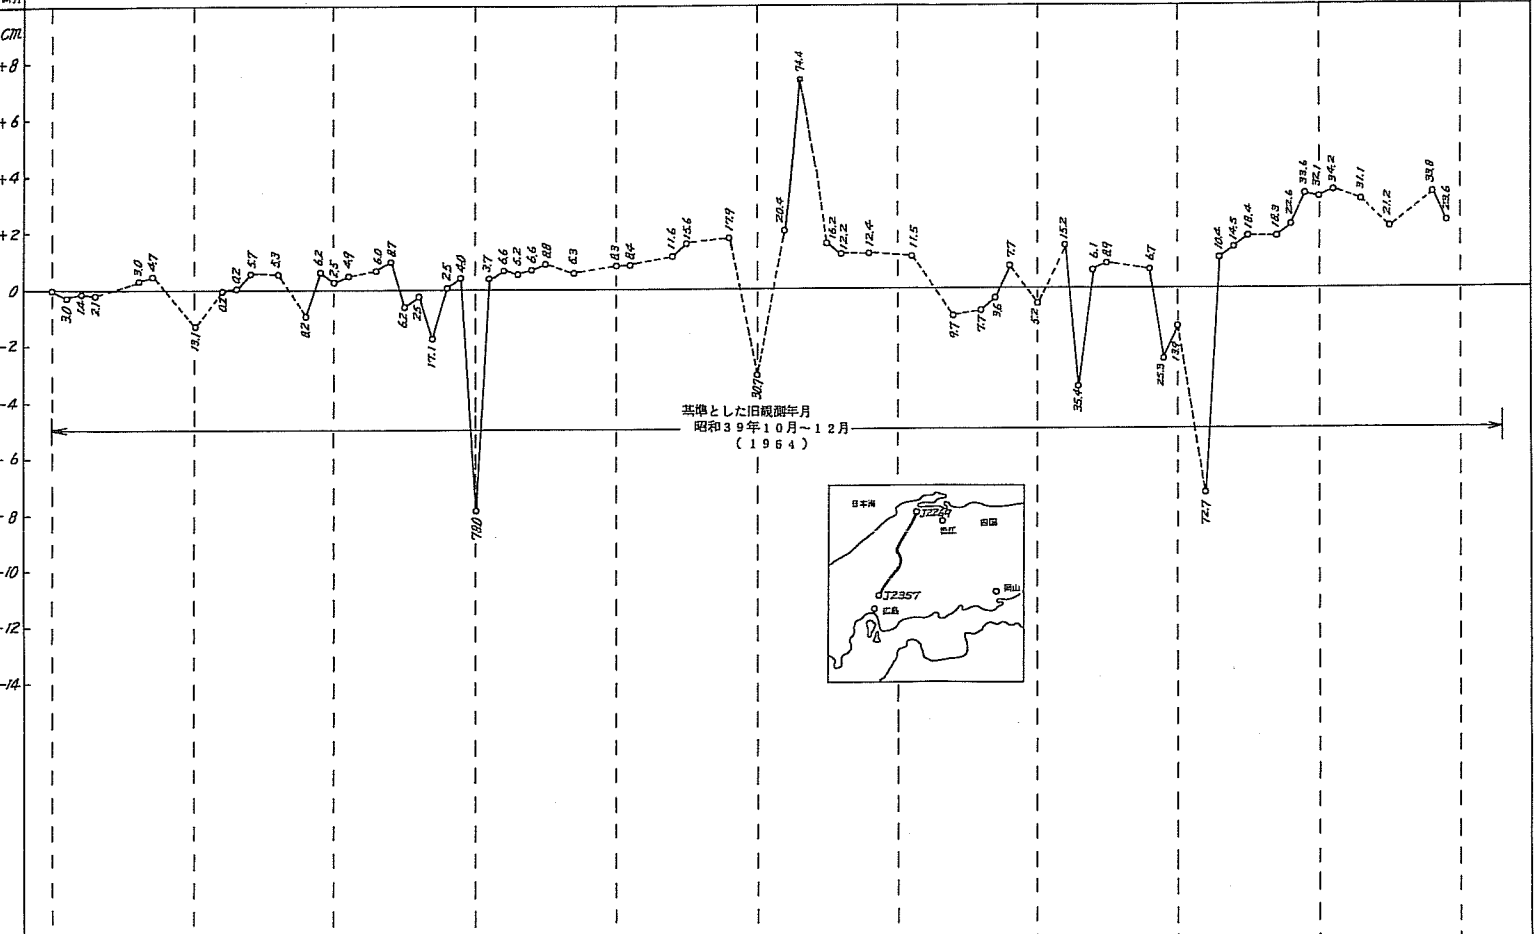

測点番号	7	8	9	10	11	12	13	14	15	16	17	18	19	20	21	22	23	24	25	26	27	28	29	30	31	32	33	34	35	36	37	38	39	40	41	42	43	44	45	46	47	48	49	50	51	52	53	54	55	56	57	58	59	60	61	62	63	64	65	66	67	68	69	70	71	72	73	74	75	76	77	78	79	80	81	82	83	84	85	86	87	88	89	90	91	92	93	94	95	96	97	98	99	100
所在地	広島県安佐郡可部町					高田八千代郡町					吉田町					甲田町					三木市					双布野村					島根県赤松郡					額原町					掛合町					三刀屋町					大原郡					加茂郡					八束郡																																	

昭和45年4月~7月 (1970)

水田と観測断面図