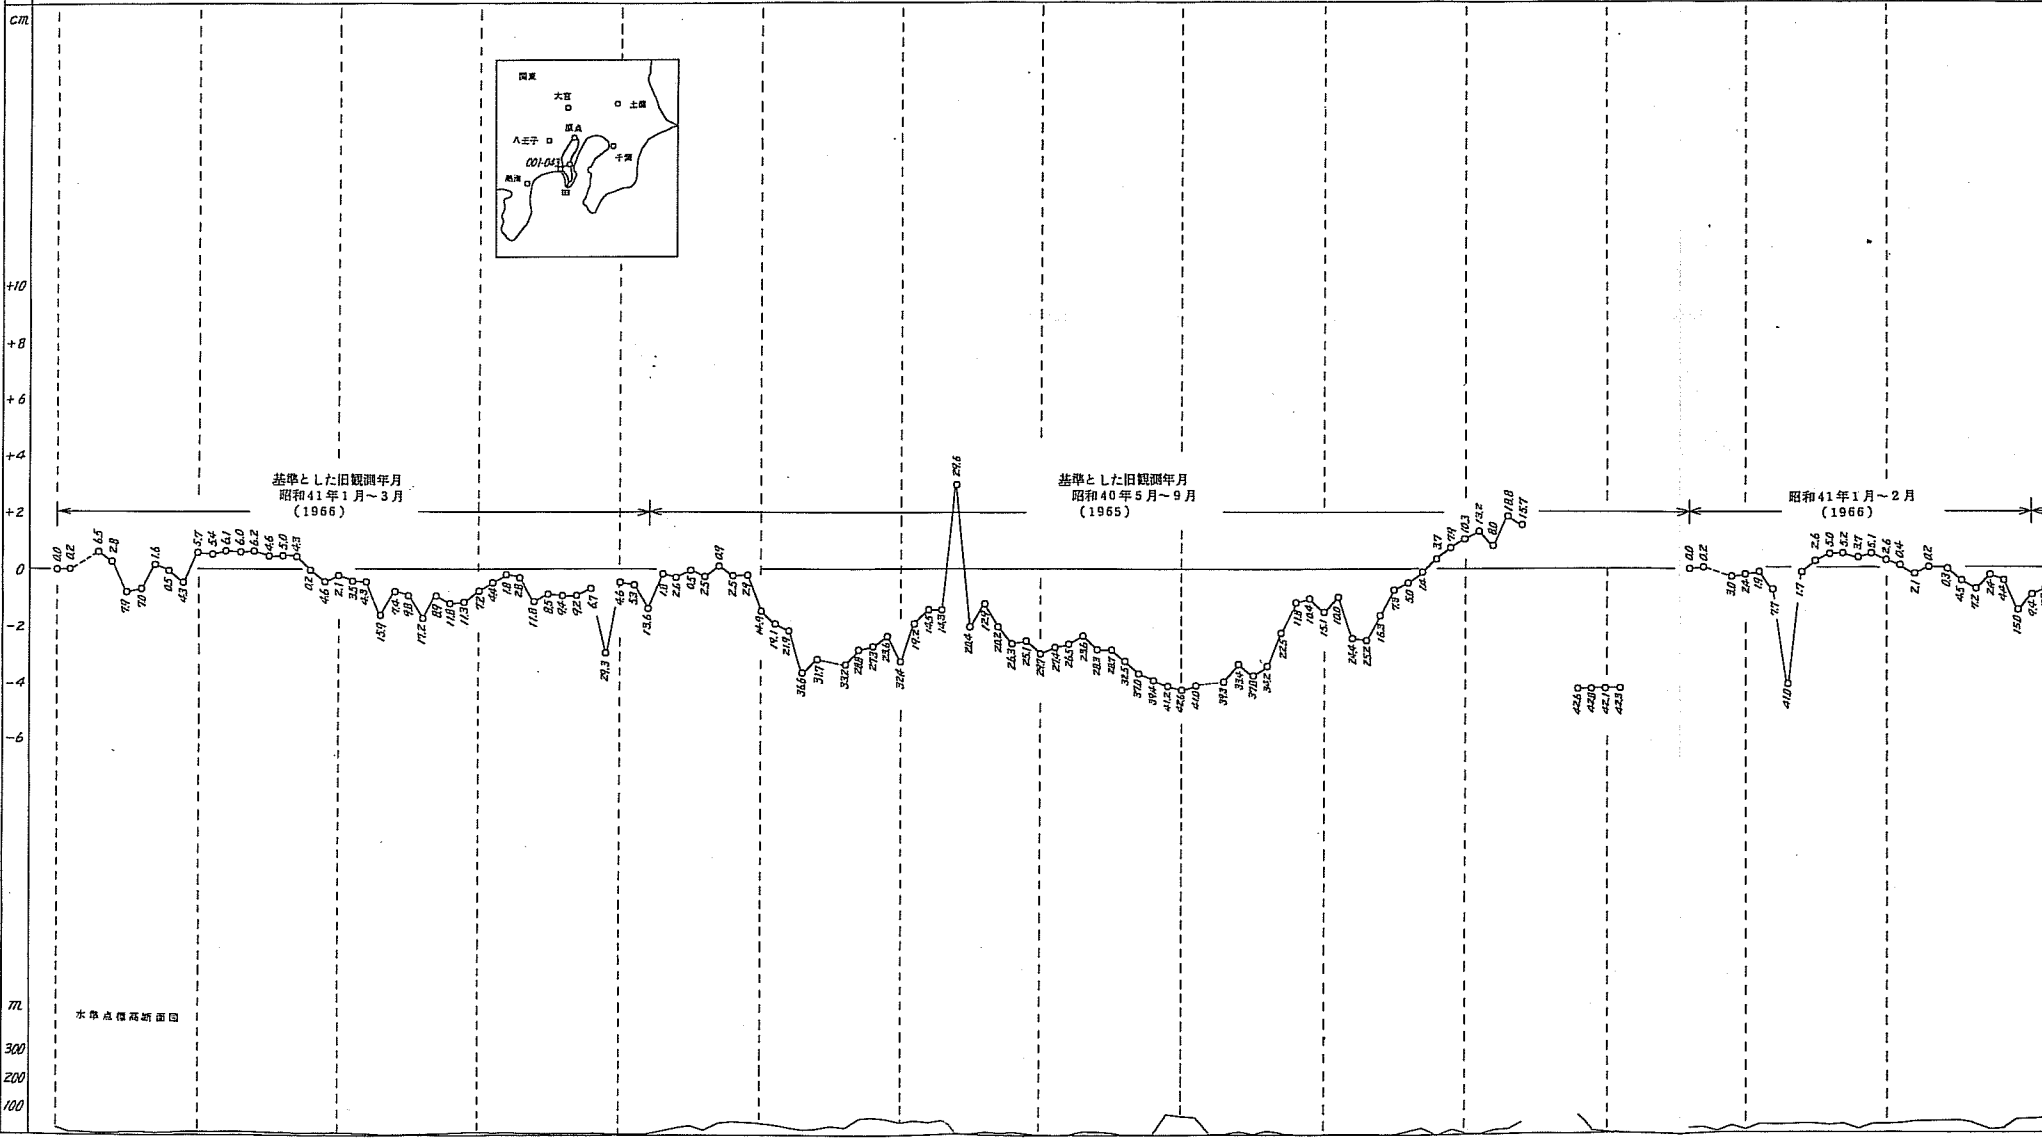

42-18 自 東京都千代田区 經 神奈川県横浜市 至 神奈川県三浦市

国可 道号	水 准 点 名	東 京 都 千 代 田 区	中 央 区	港 区	品 川 区	大 田 区	神 奈 川 県 市	横 濱 市	鶴 見 区	神 奈 川 区	保 土 支 庁	戸 塚 区	藤 沢 市	鎌 倉 市	退 子 市	三 浦 市	横 須 賀 市	横 須 賀 市	横 濱 市 市 区	磯 子 区	南 区	保 土 支 庁 区	三 浦 市	東 京 都 市 区	千 代 田 区	港 区	目 黒 区	世 田 谷 区	神 奈 川 県 市
----------	------------------	---------------------------------	-------------	--------	-------------	-------------	-----------------------	-------------	-------------	------------------	------------------	-------------	-------------	-------------	-------------	-------------	------------------	------------------	-----------------------	-------------	--------	-----------------------	-------------	-----------------------	------------------	--------	-------------	------------------	-----------------------

昭和43年1月~3月
(1968)

水準点標高断面図