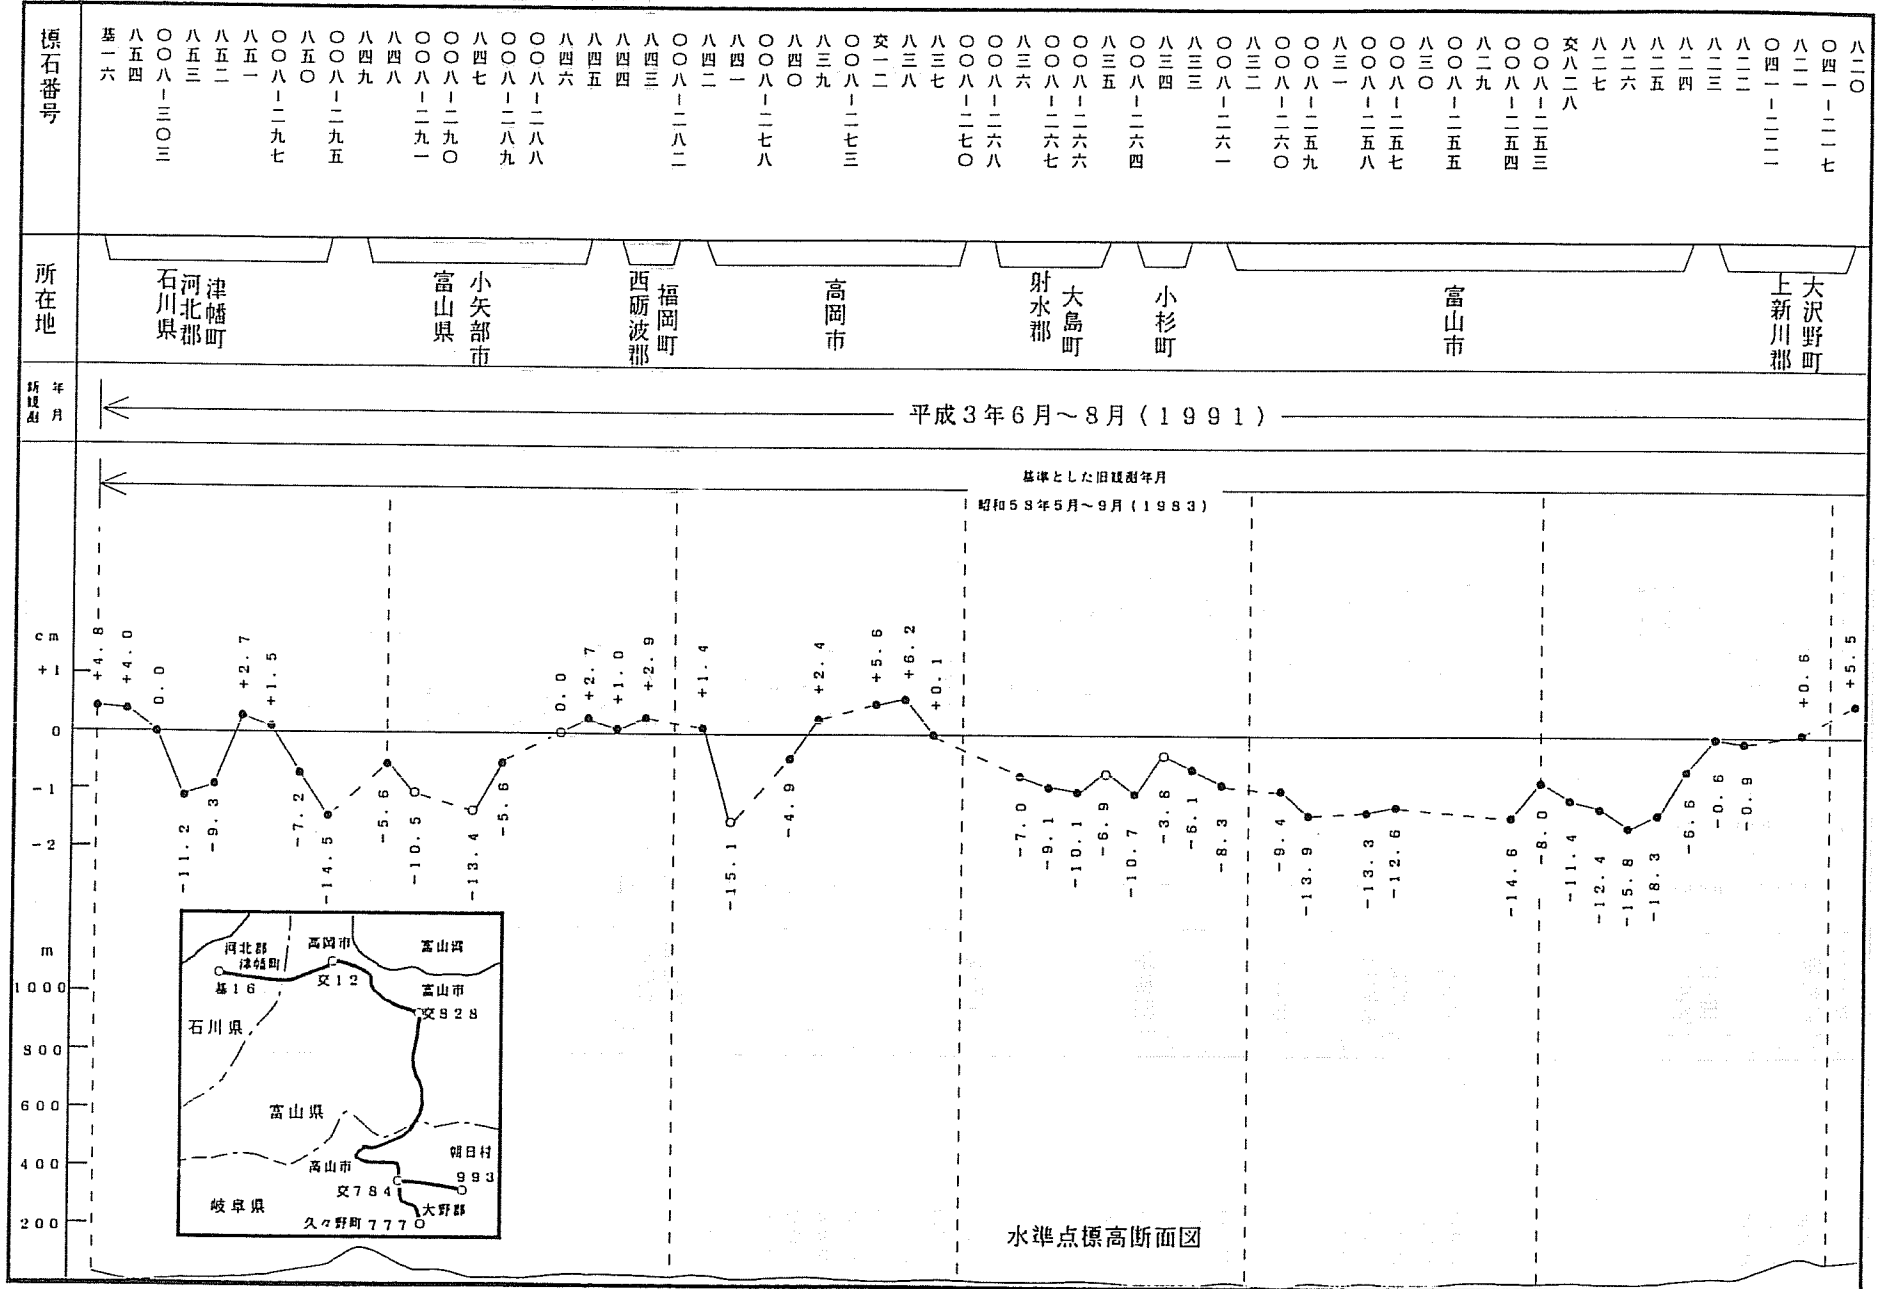

3-21-II 自 石川県河北郡津幡町 至 岐阜県大野郡久々野町

3-21-II 自 石川県河北郡津幡町 至 岐阜県大野郡久々野町

自 岐阜県高山市
至 大野郡朝日村