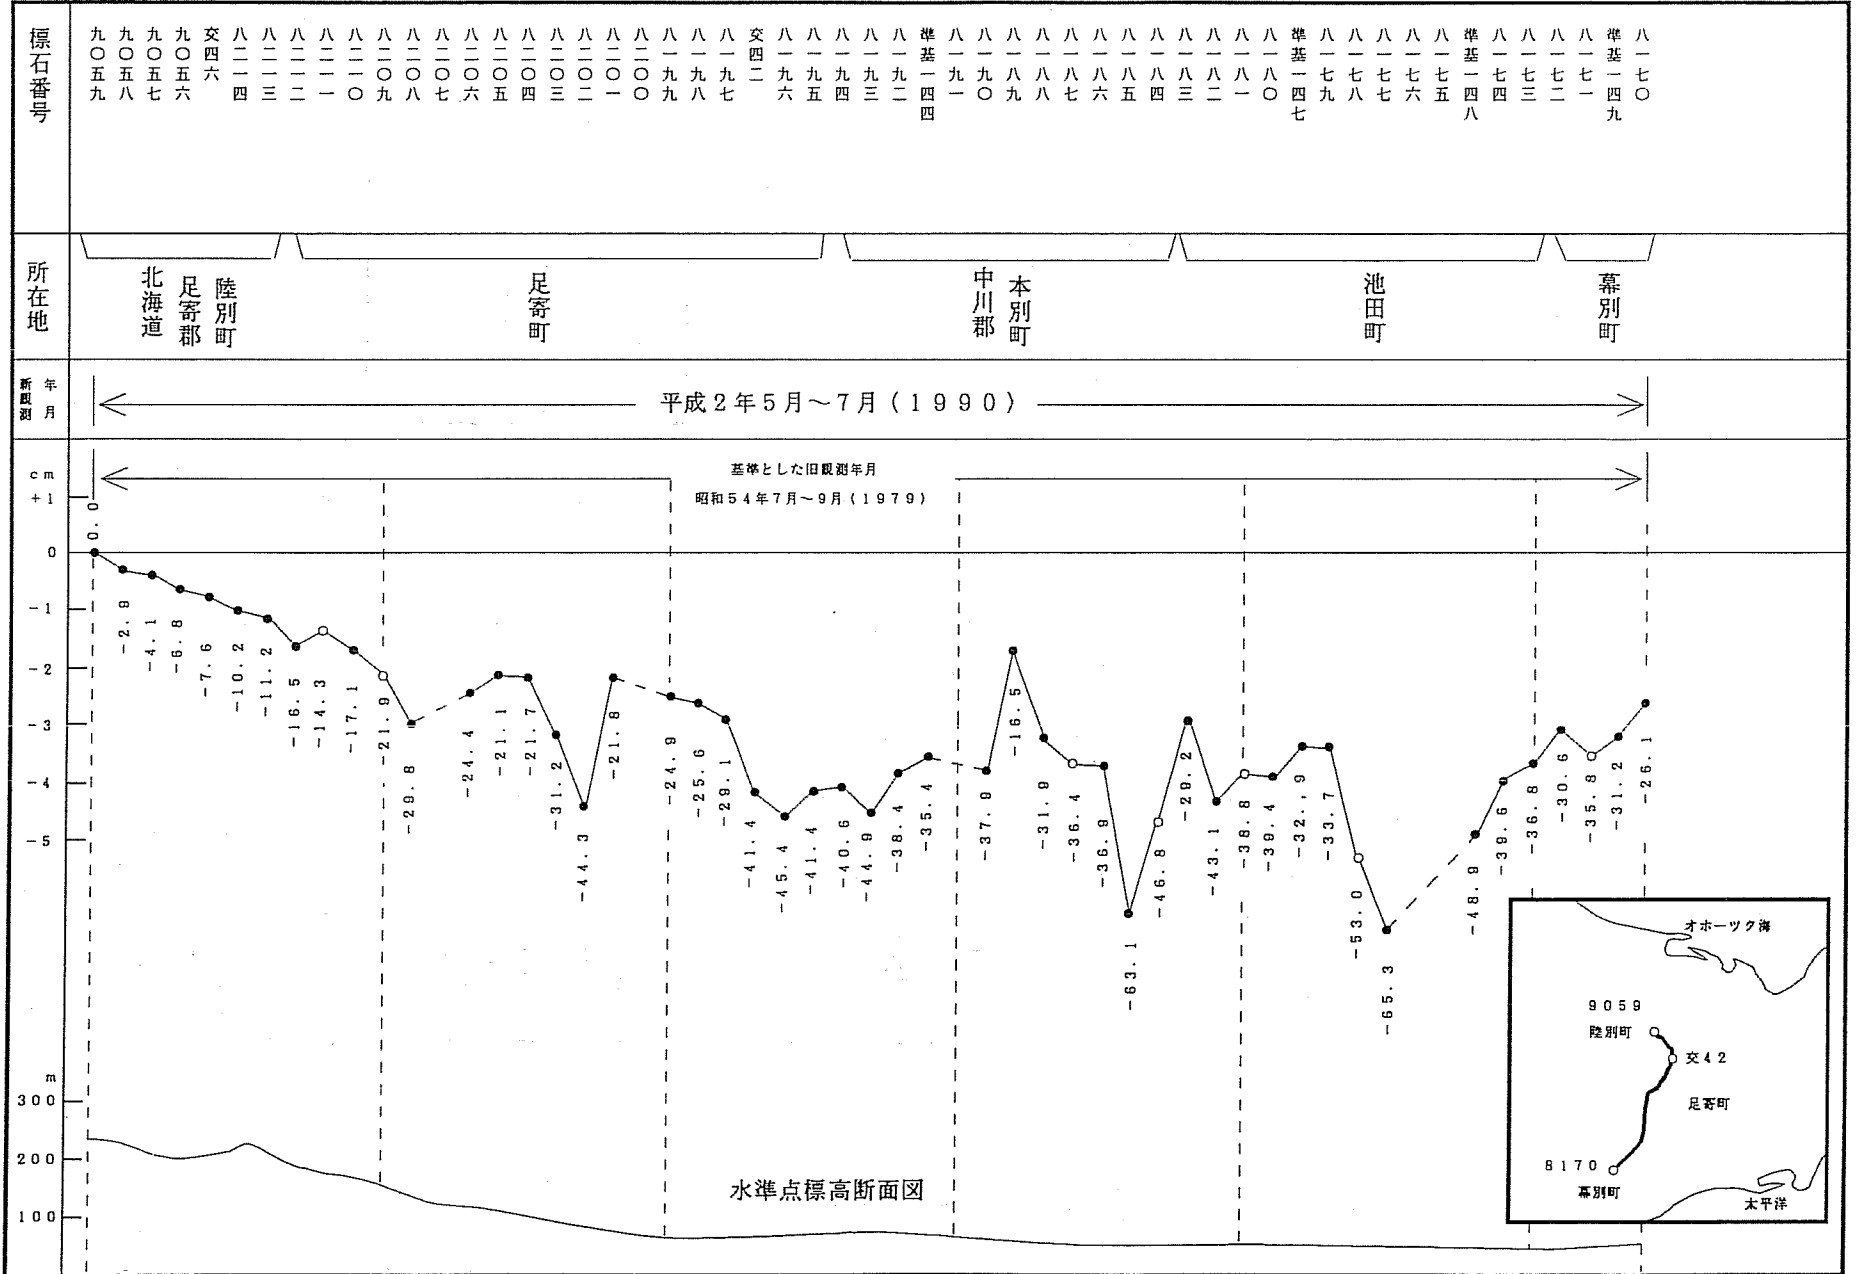

2-1 自 北海道足寄郡陸別町 至 北海道中川郡幕別町

水準点標高断面図