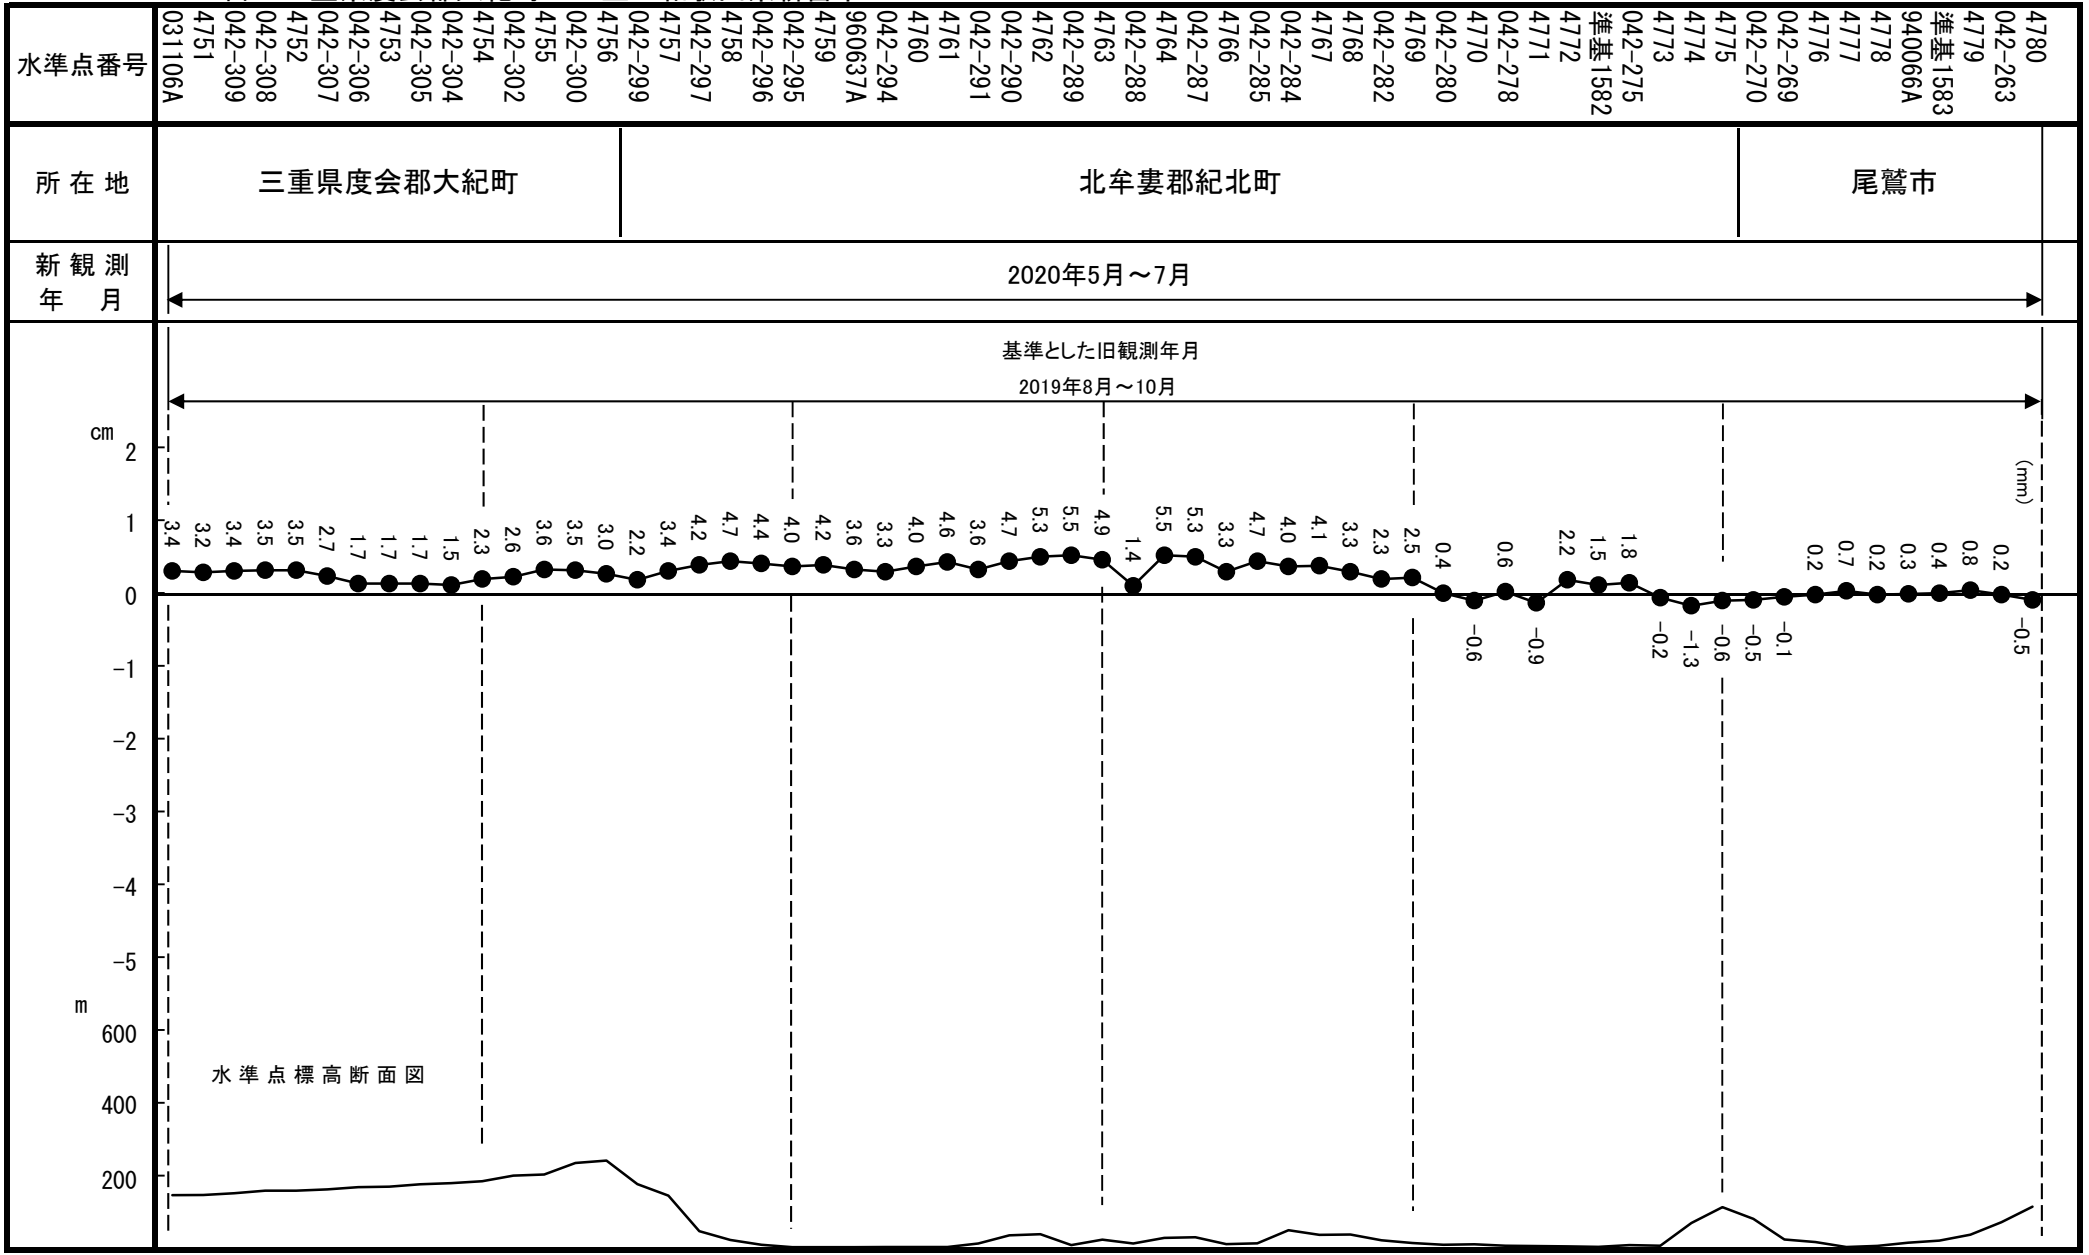

20-06-01 自 三重県度会郡大紀町 至 和歌山県新宮市

20-06-01 自 三重県度会郡大紀町 至 和歌山県新宮市