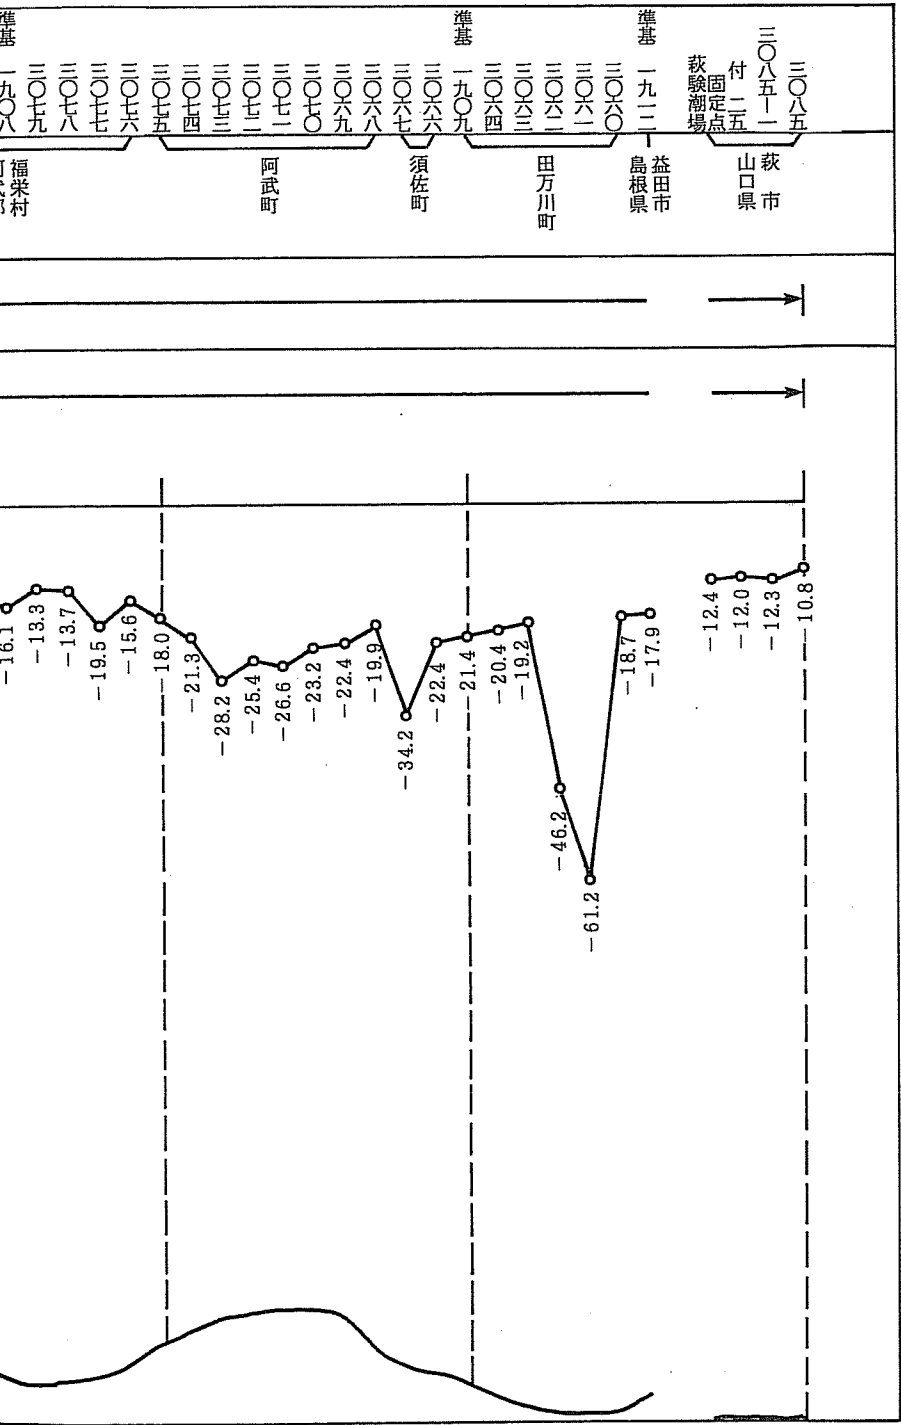

標石番号	交 一七六四 三三〇〇 三三一九 三三二八 三三二七 三三二六 三三二五 三三二四 三三二三 三三二二 三三二一 三三二〇 三三一八 三三一七 三三一六 三三一五 三三一四 三三一三 三三一二 三三一〇 三三〇九 三三〇八 三三〇七 三三〇六 三三〇五 三三〇四 三三〇三 三三〇二 三三〇一 三三〇〇 三二九九 三二九八 三二九七 三二九六 三二九五 三二九四 三二九三 三二九二 三二九一 三二九〇 三二八九 三二八八 三二八七 三二八六 三二八五 三二八四 三二八三 三二八二 三二八一 三二八〇 三二七九 三二七八
所在地	山口県 下関市 豊浦郡 菊川町 豊田町 長門町 三隅町 大津郡 美東町 美弥郡 旭武郡 阿武町 川上村 萩市 阿武郡 福栄村

新年観測月 平成元年7月~8月(1989)

進基
 三〇八八
 三〇七九
 三〇七八
 三〇七七
 三〇七六
 三〇七五
 三〇七四
 三〇七三
 三〇七二
 三〇七一
 三〇七〇
 三〇六九
 三〇六八
 三〇六七
 三〇六六
 三〇六五
 進基
 一九〇九
 三〇六四
 三〇六三
 三〇六二
 三〇六一
 三〇六〇
 進基
 一九二二
 島根県
 益田市
 三〇八五
 三〇八一
 萩市
 山口県
 付二十五
 固定点
 萩験潮場