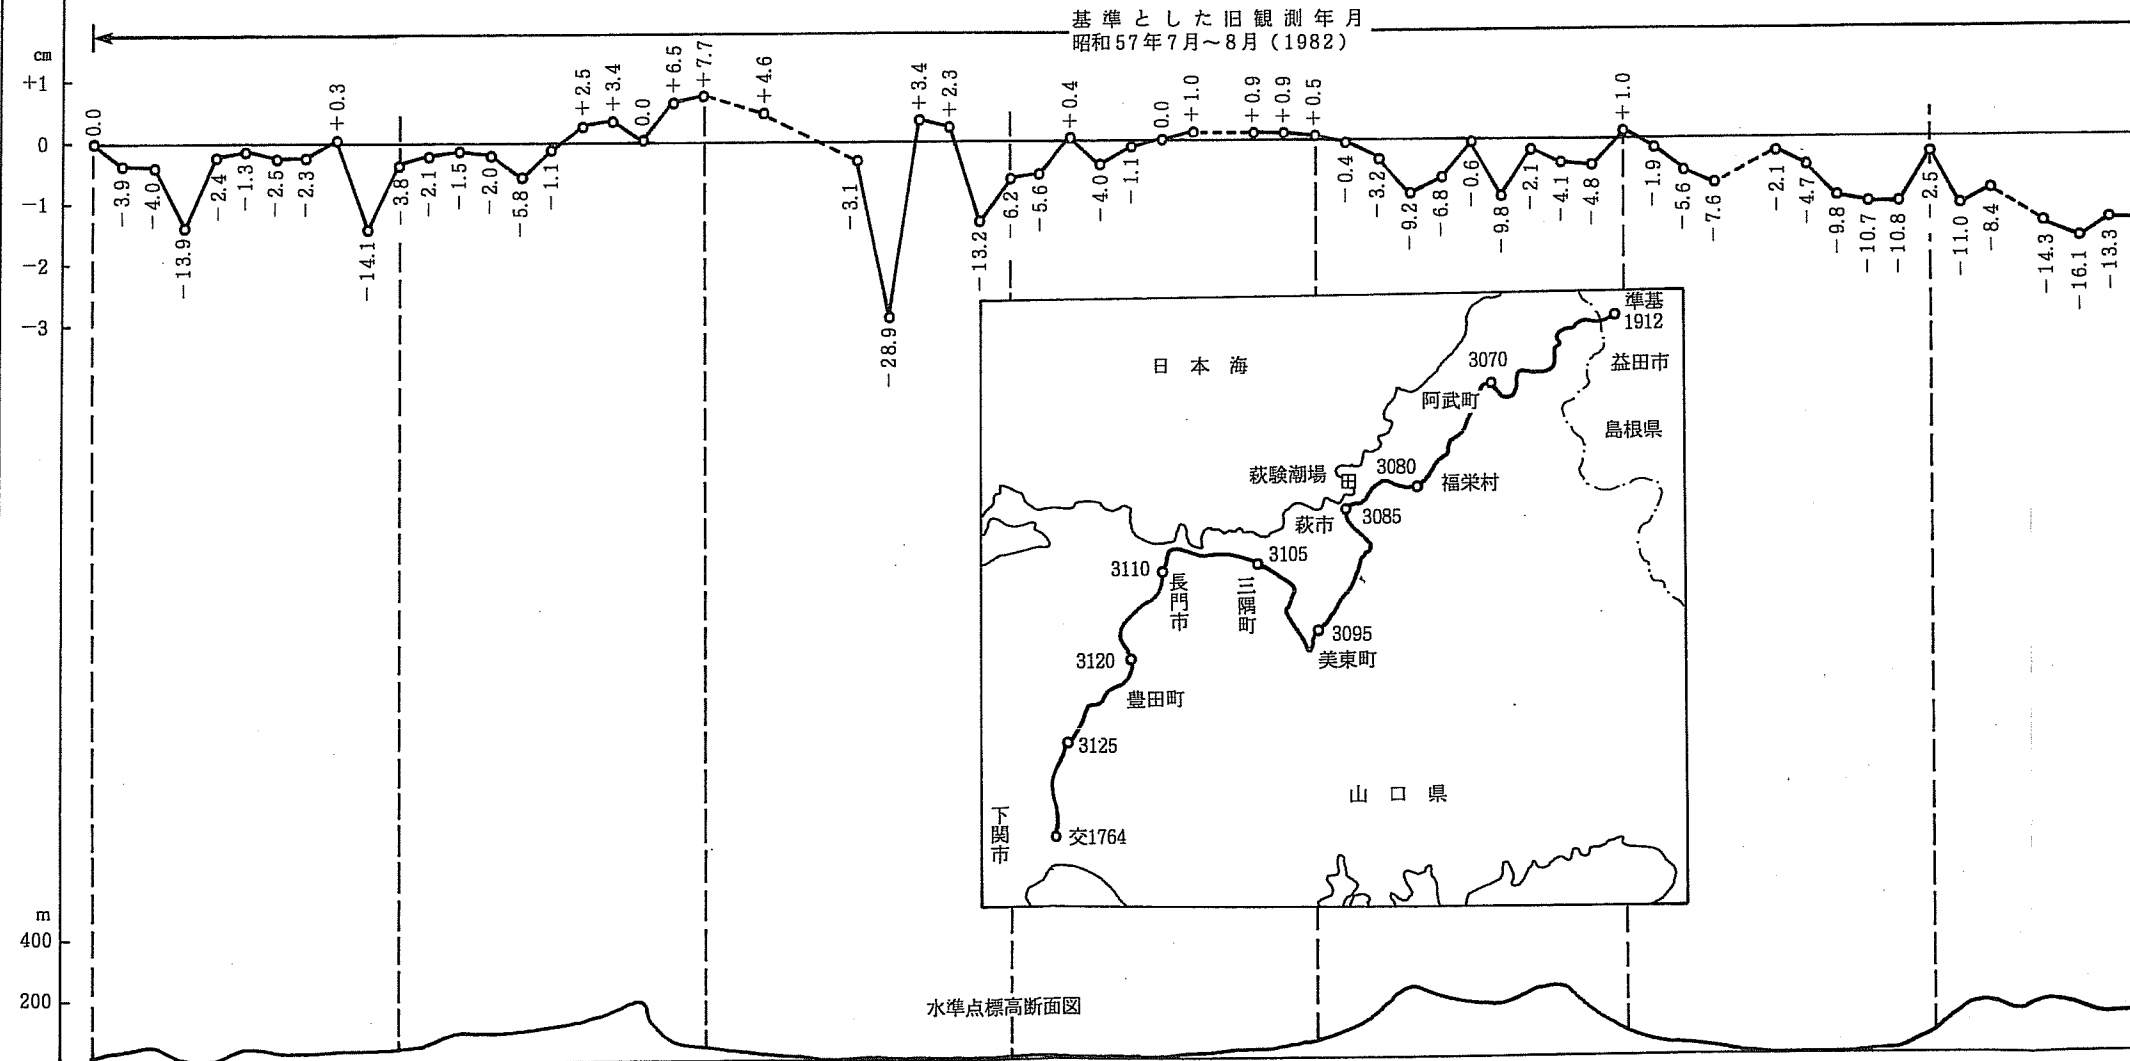

標石番号	交 一七六四 三三〇〇 三三一九 三三二八 三三二七 三三二六 三三二五 三三二四 三三二三 三三二二 三三二一 三三二〇 三三一八 三三一七 三三一六 三三一五 三三一四 三三一三 三三一二 三三一〇 三三〇九 三三〇八 三三〇七 三三〇六 三三〇五 三三〇四 三三〇三 三三〇二 三三〇一 三三〇〇 三二九九 三二九八 三二九七 三二九六 三二九五 三二九四 三二九三 三二九二 三二九一 三二九〇 三二八九 三二八八 三二八七 三二八六 三二八五 三二八四 三二八三 三二八二 三二八一 三二八〇 三二七九 三二七八
所在地	山口県 下関市 豊浦郡 菊川町 豊田町 長門町 三隅町 大津郡 美東町 美弥郡 旭武郡 阿武町 川上村 萩市 阿武郡 福栄村

新年観測月 平成元年7月~8月(1989)

進基
 三〇八八
 三〇七九
 三〇七八
 三〇七七
 三〇七六
 三〇七五
 三〇七四
 三〇七三
 三〇七二
 三〇七一
 三〇七〇
 三〇六九
 三〇六八
 三〇六七
 三〇六六
 三〇六五
 進基
 一九〇九
 三〇六四
 三〇六三
 三〇六二
 三〇六一
 三〇六〇
 進基
 一九二二
 島根県
 益田市
 三〇八五
 三〇八一
 萩市
 山口県
 付二十五
 固定点
 萩験潮場