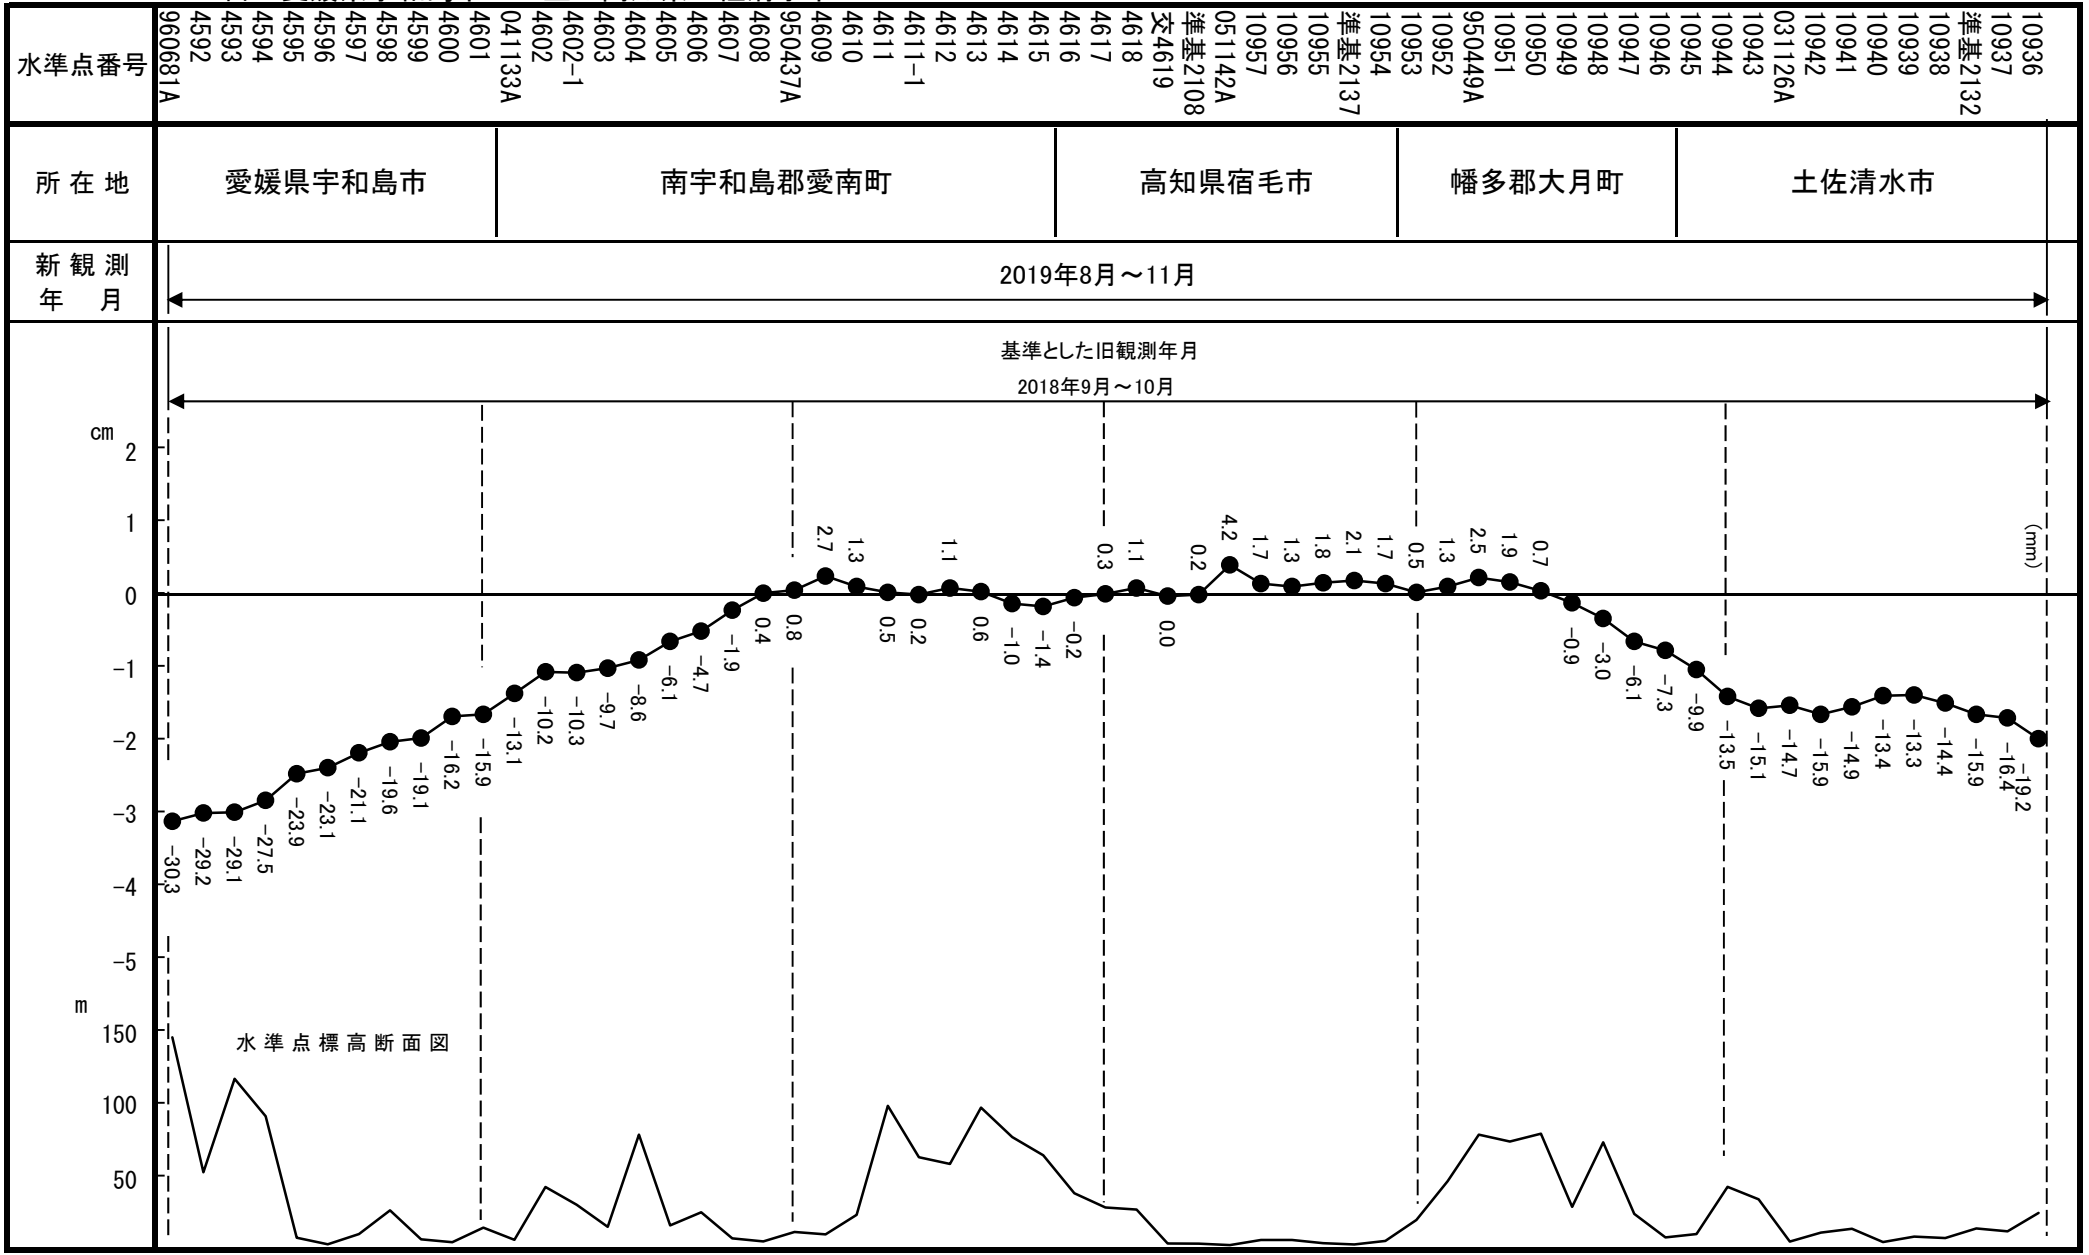

19-07-04 自 愛媛県宇和島市 至 高知県土佐清水市

19-07-04 自 愛媛県宇和島市 至 高知県土佐清水市

水準点番号	031125A 10925 10926 10927 10928 10929 10930 10931 10932 940085A 10933 10934 10935 10936
所在地	高知県土佐清水市
新観測年月	2019年8月～11月
基準とした旧観測年月	2018年9月～10月