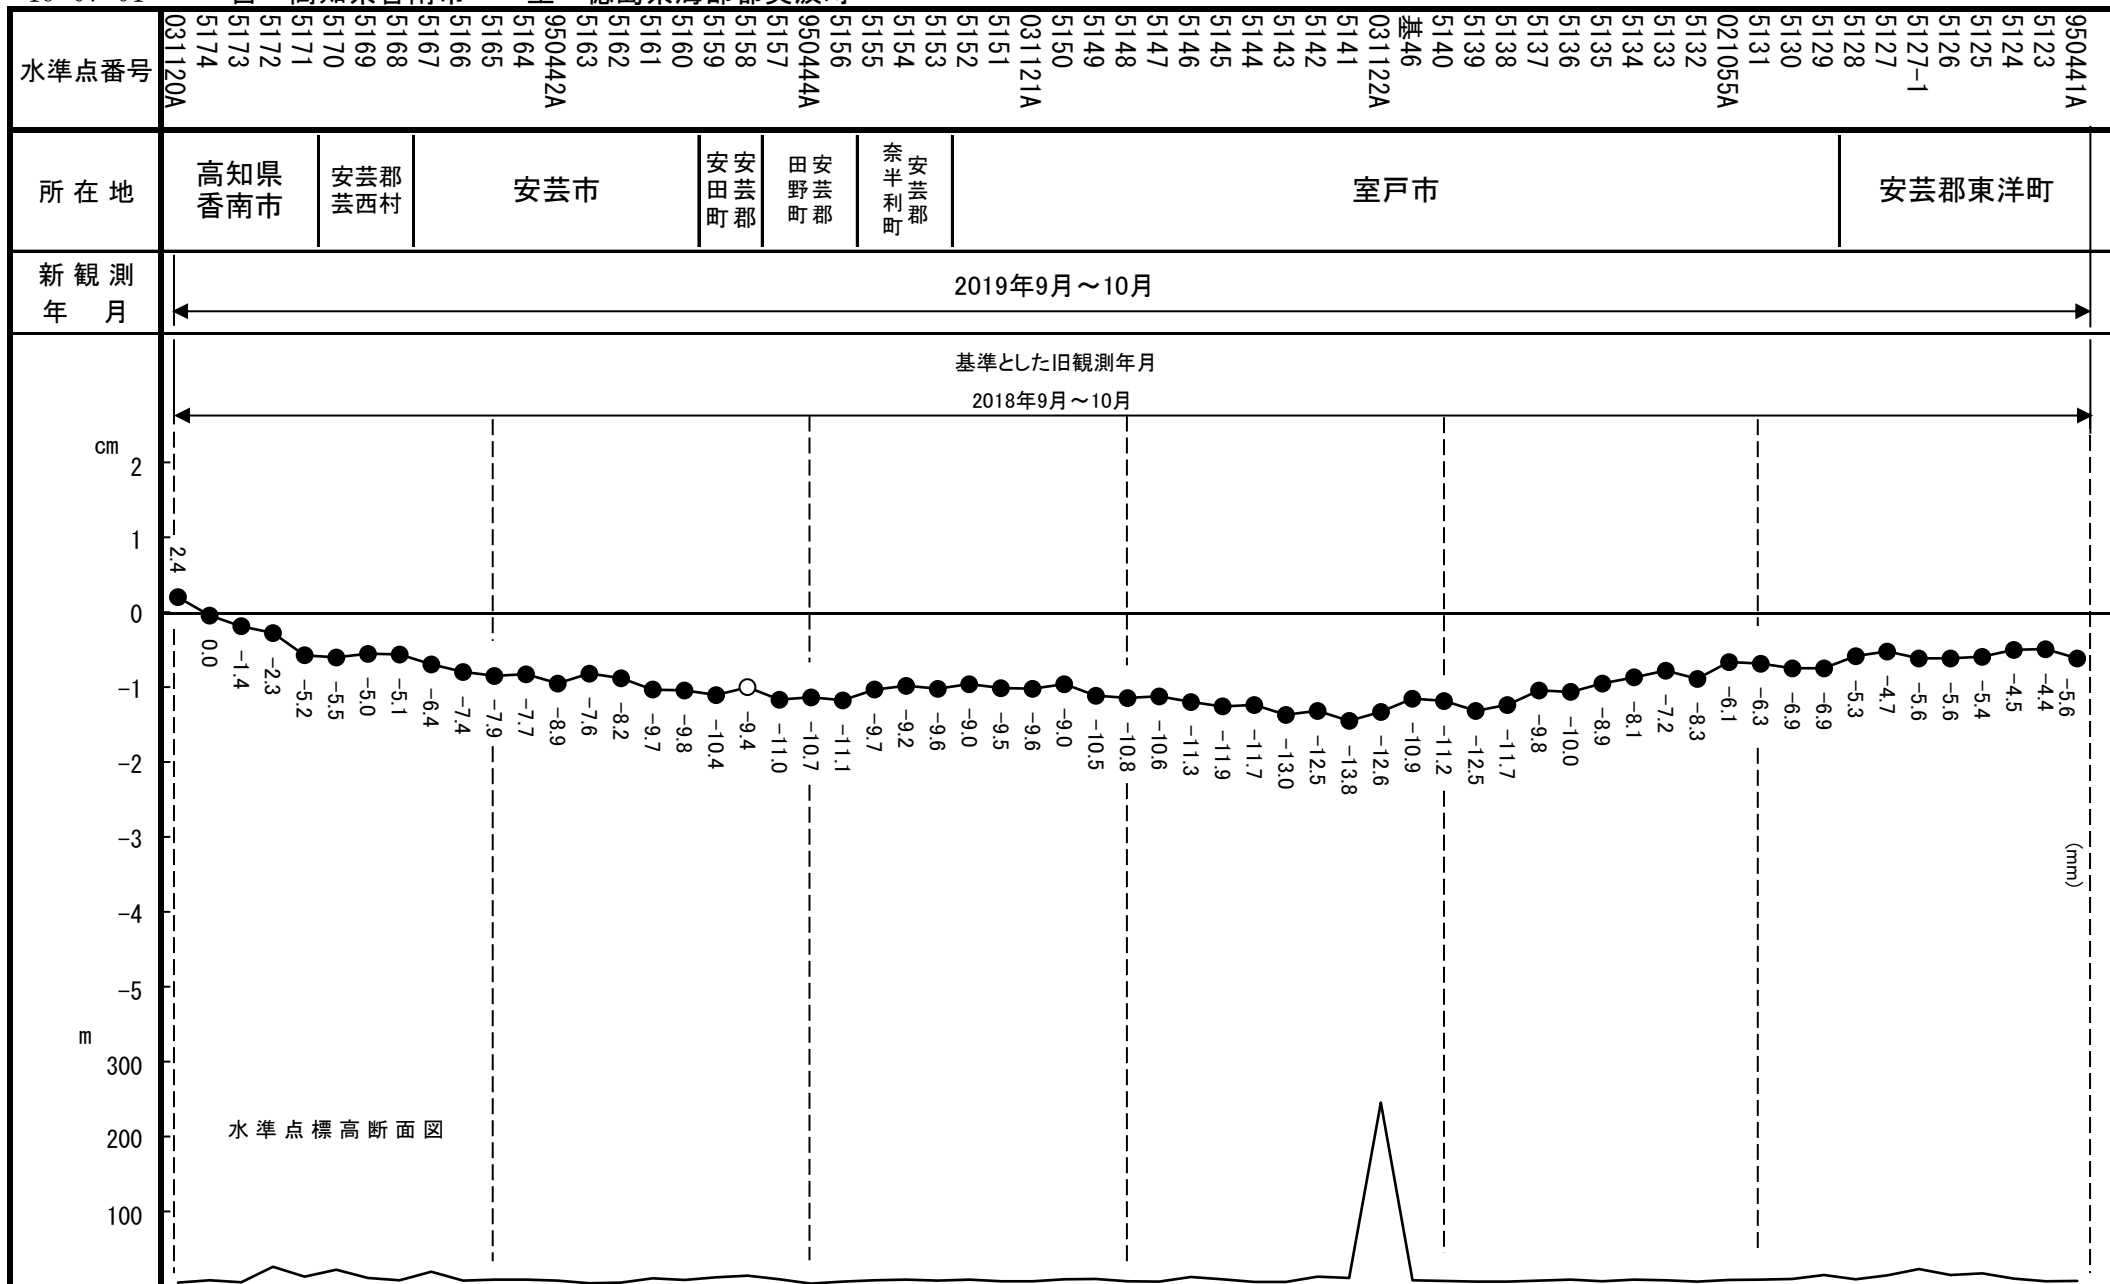

19-07-01

自 高知県香南市 至 徳島県海部郡美波町

19-07-01

自 高知県香南市 至 徳島県海部郡美波町

水準点番号	950441A 5122 5121 5120 5119 5118 5117 5116 5115 5114 950424A 5113 5112 5111 5110 5109 5108 5107 5106 5105 5104 5103-1 5103 5102 5101 5100 950423A	高知県 安芸郡 東洋町	徳島県海部郡海陽町	海部郡牟岐町	海部郡美波町
-------	---	-------------------	-----------	--------	--------

新観測年月	2019年9月～10月				
-------	-------------	--	--	--	--