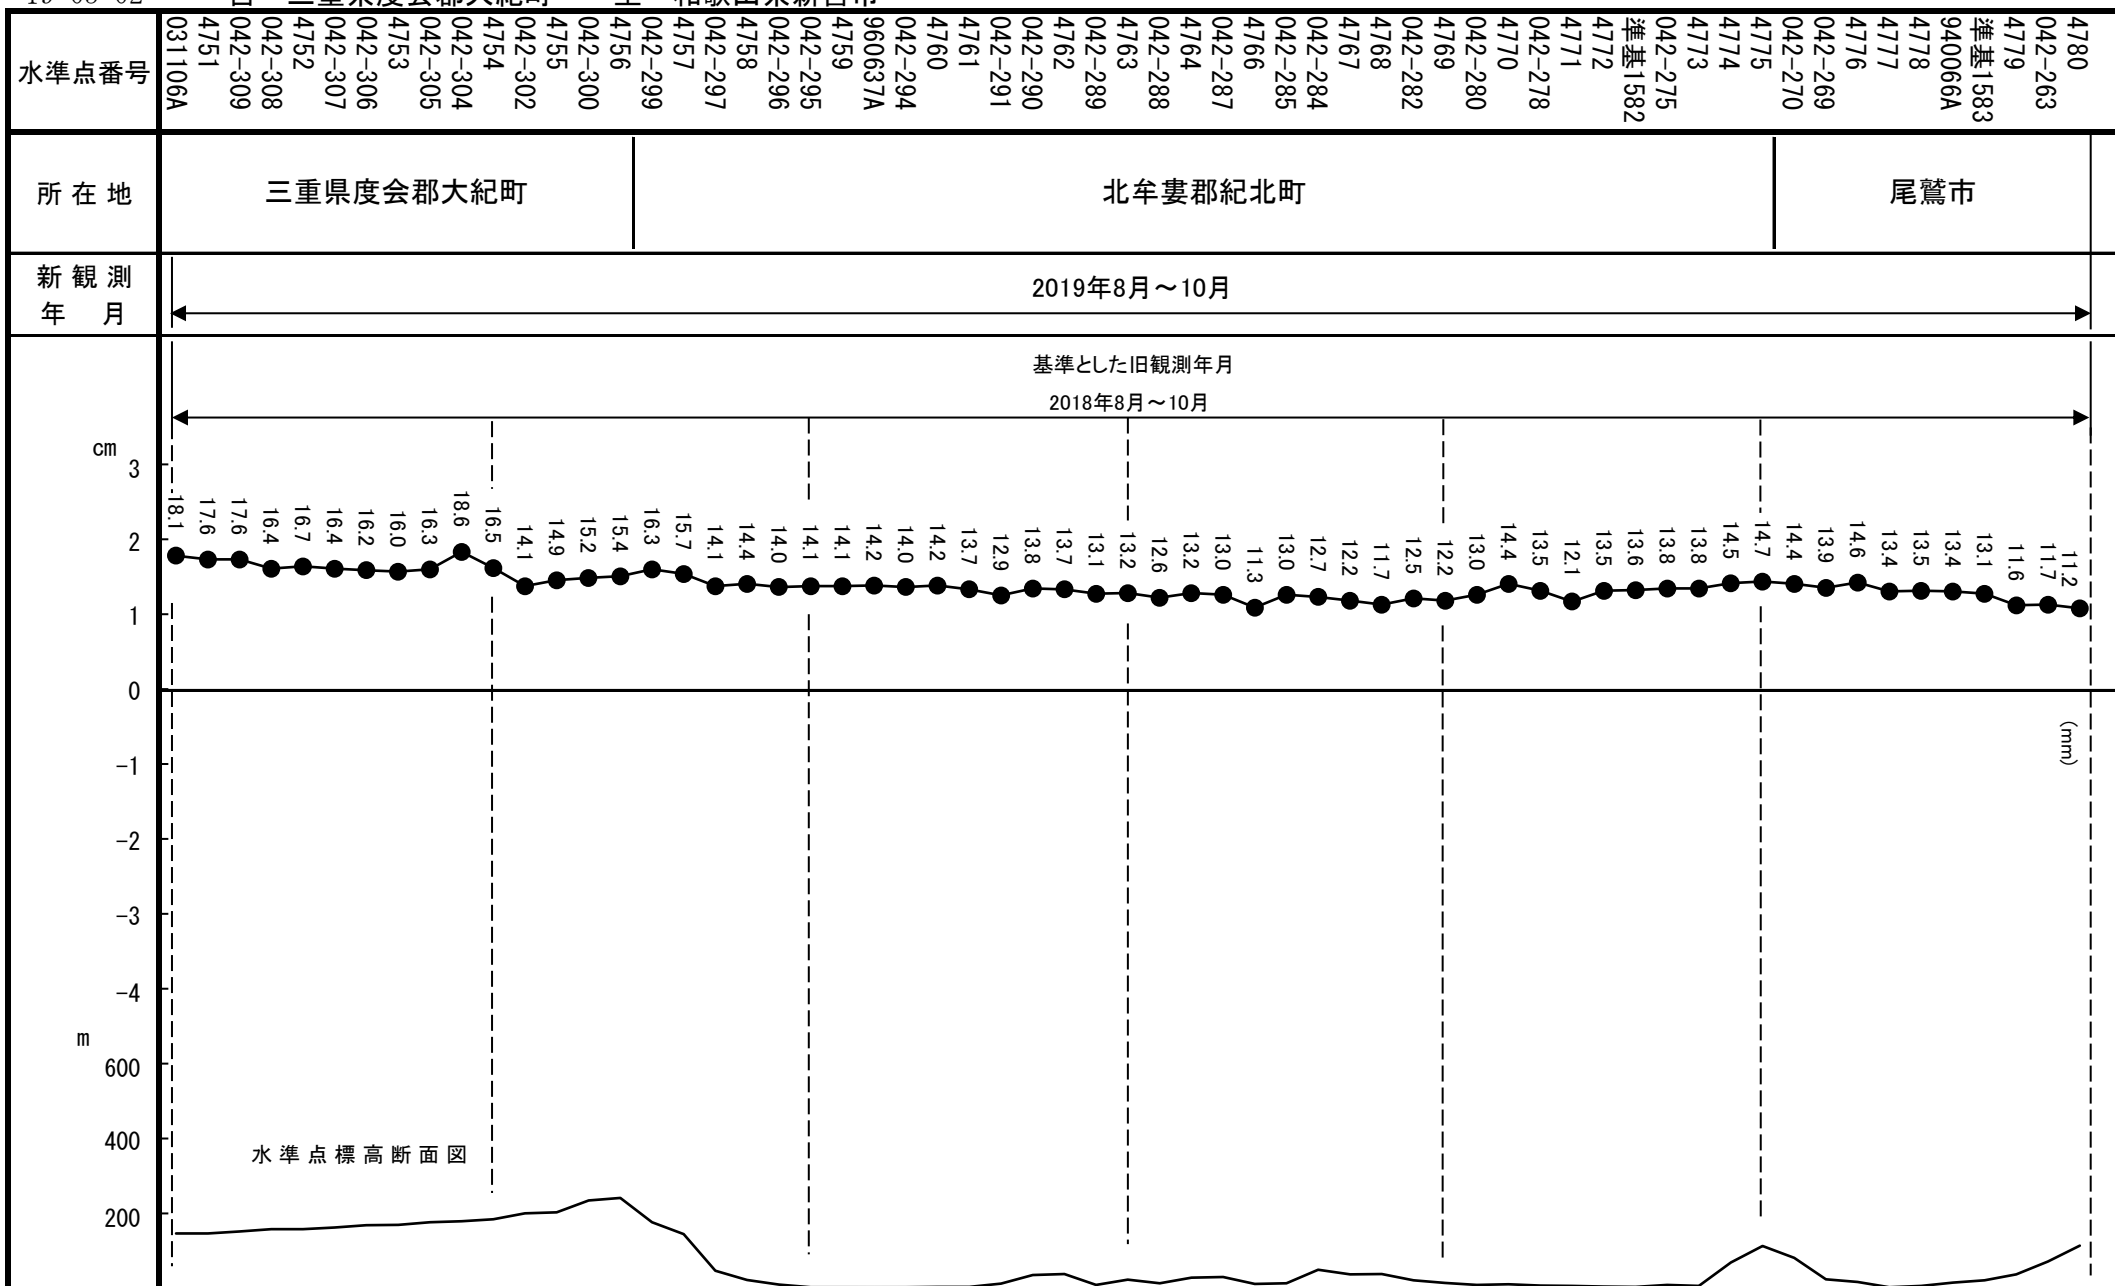

19-05-02

自 三重県度会郡大紀町 至 和歌山県新宮市

19-05-02

自 三重県度会郡大紀町 至 和歌山県新宮市