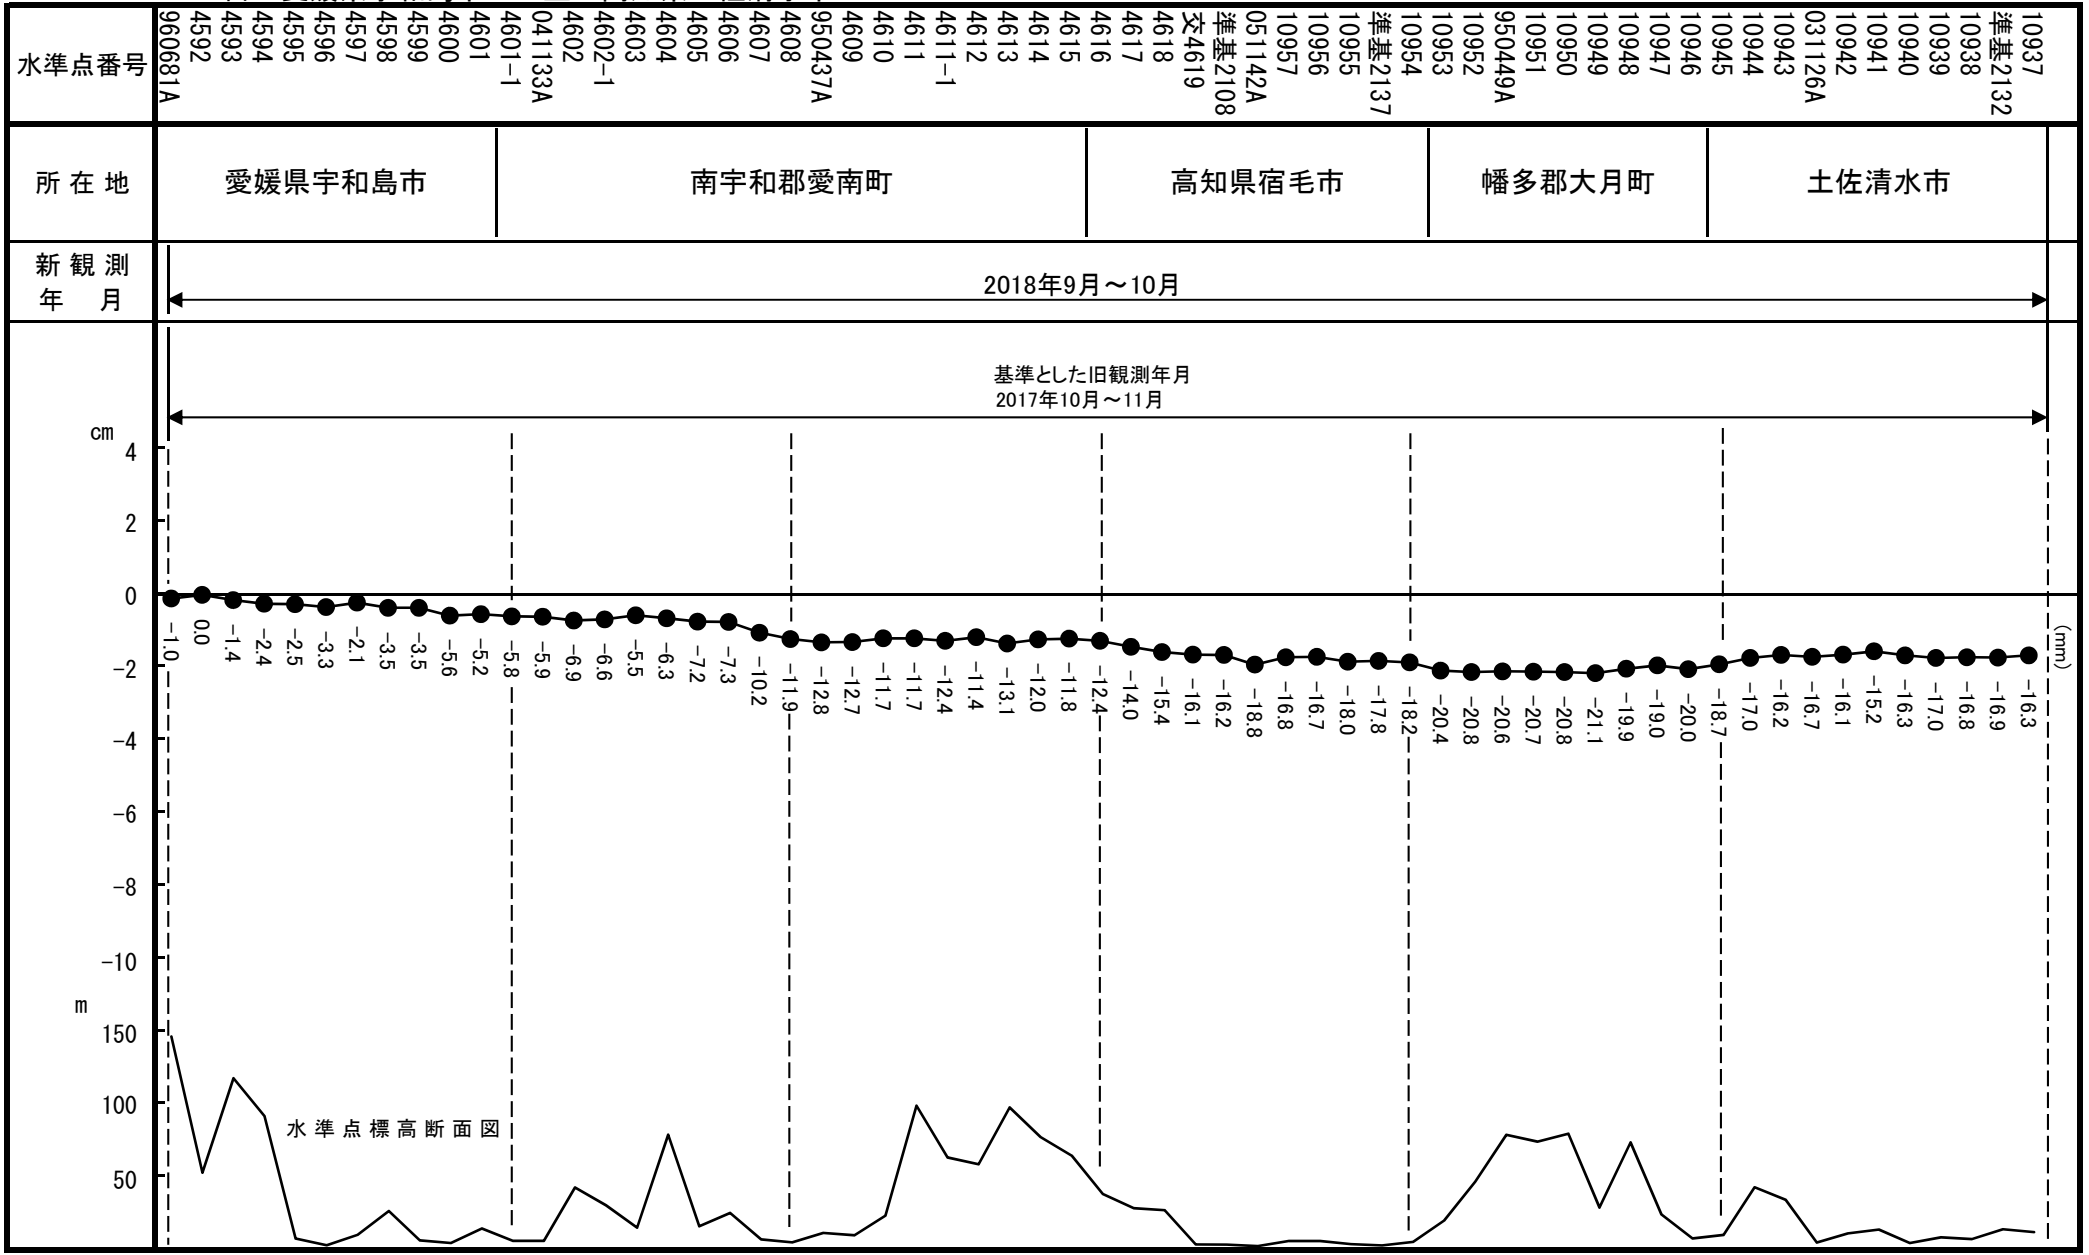

18-09-02 自 愛媛県宇和島市 至 高知県土佐清水市

18-09-02 自 愛媛県宇和島市 至 高知県土佐清水市