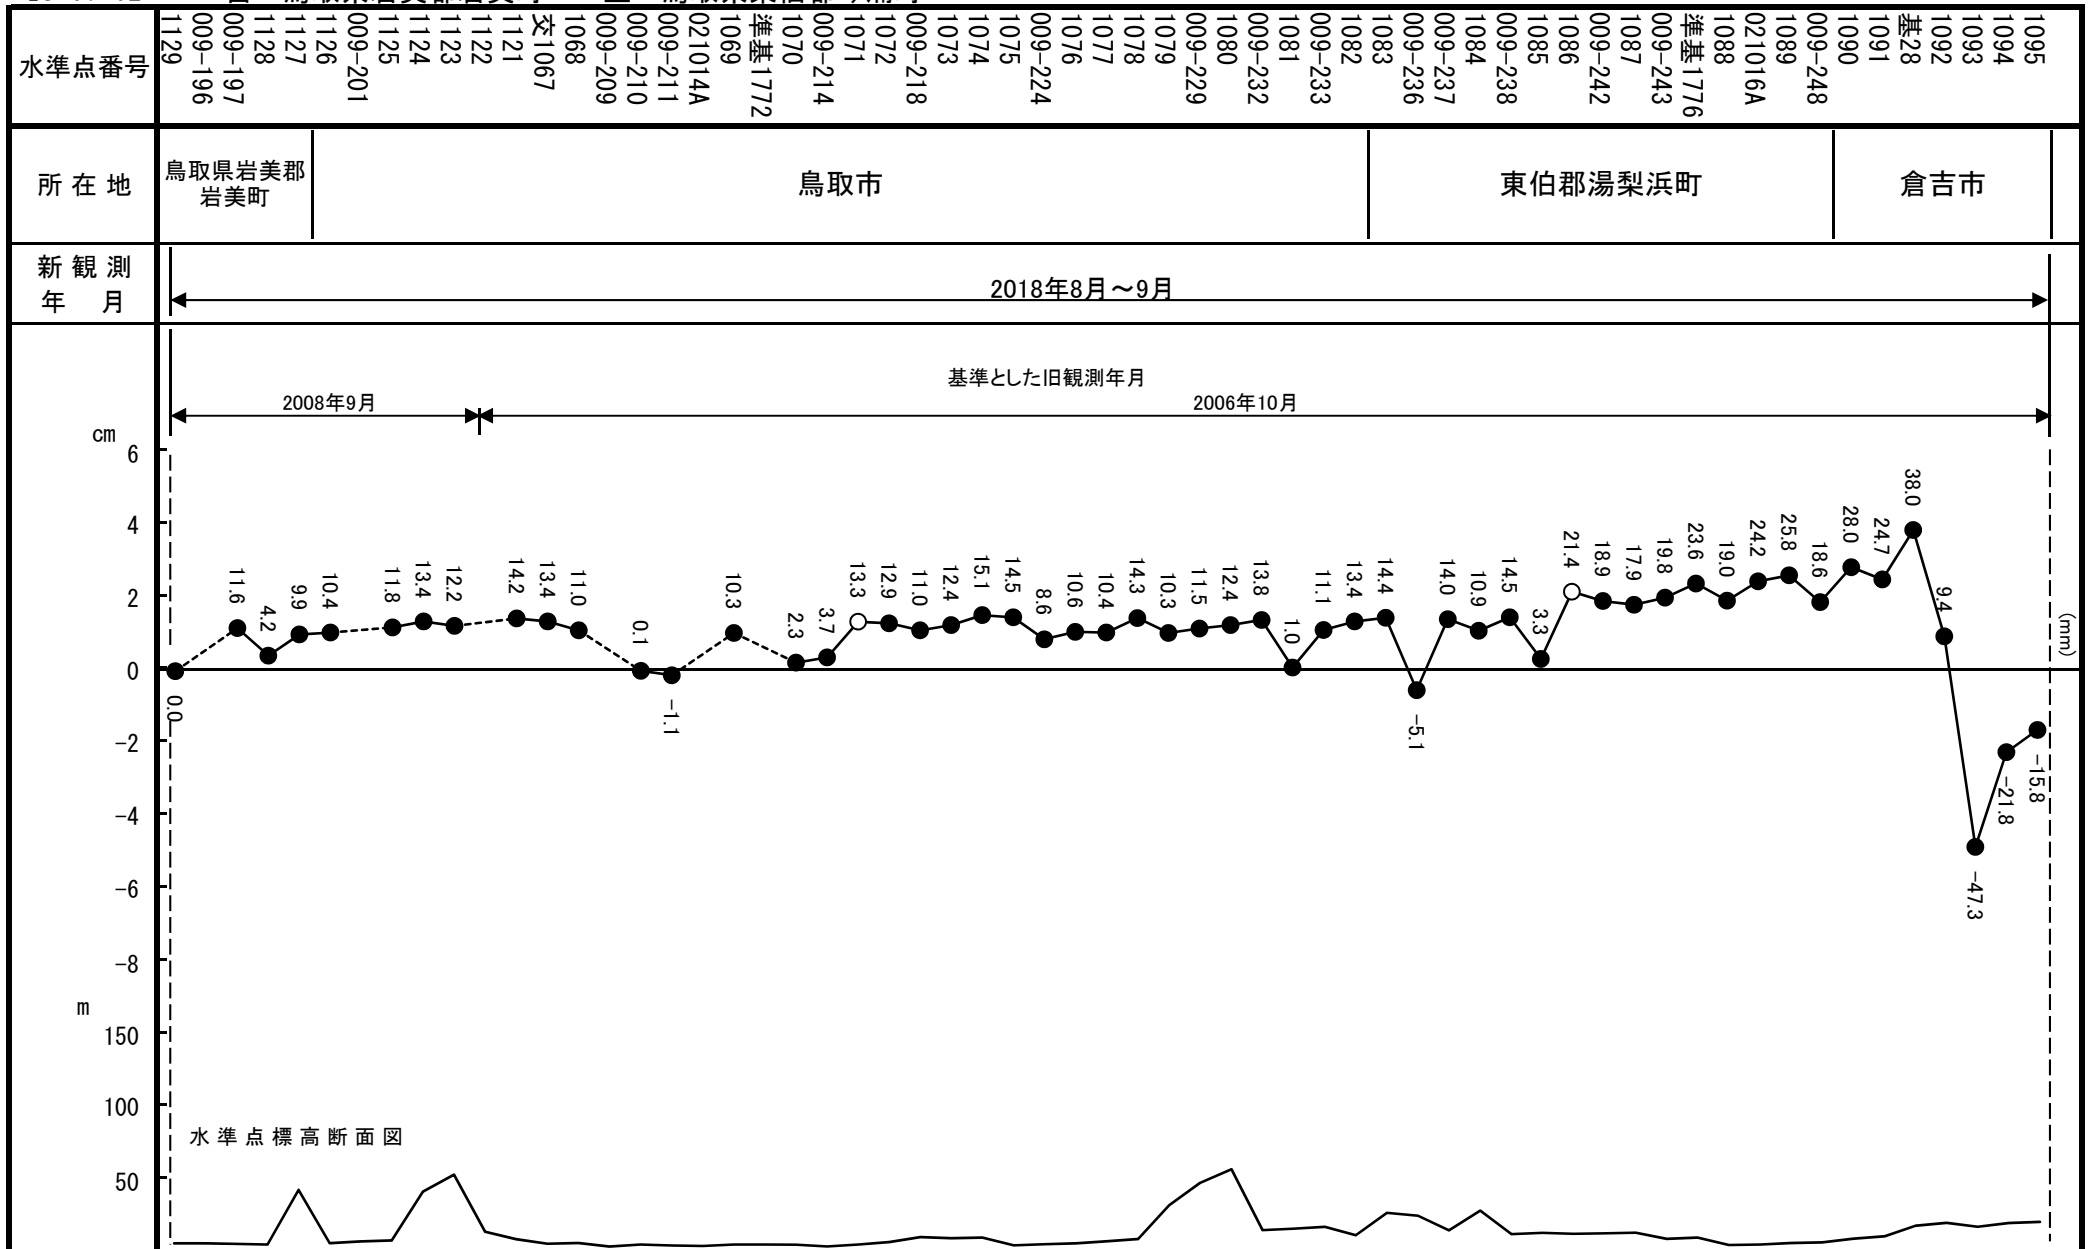

18-07-02 自 鳥取県岩美郡岩美町 至 鳥取県東伯郡琴浦町

18-07-02

自 鳥取県岩美郡岩美町 至 鳥取県東伯郡琴浦町