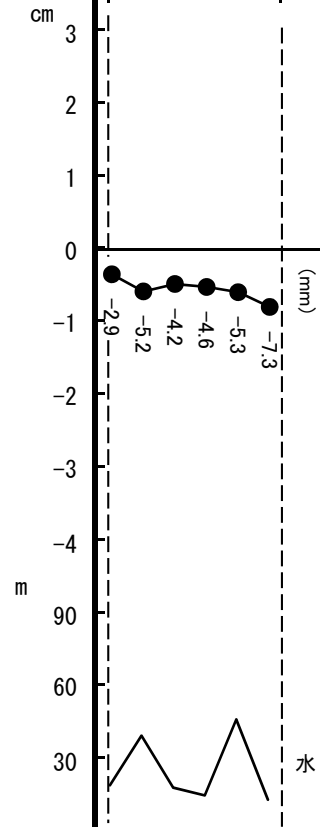

18-03-05

自 神奈川県横浜市保土ヶ谷区 至 神奈川県横浜市戸塚区

水準点番号

基25
33-1
34
34-1
970804A
交35-7

所在地

神奈川県横浜市
保土ヶ谷区 戸塚区
泉区 戸塚区

新観測年月

2018年9月11日

基準とした旧観測年月

2017年10月

水準点標高断面図