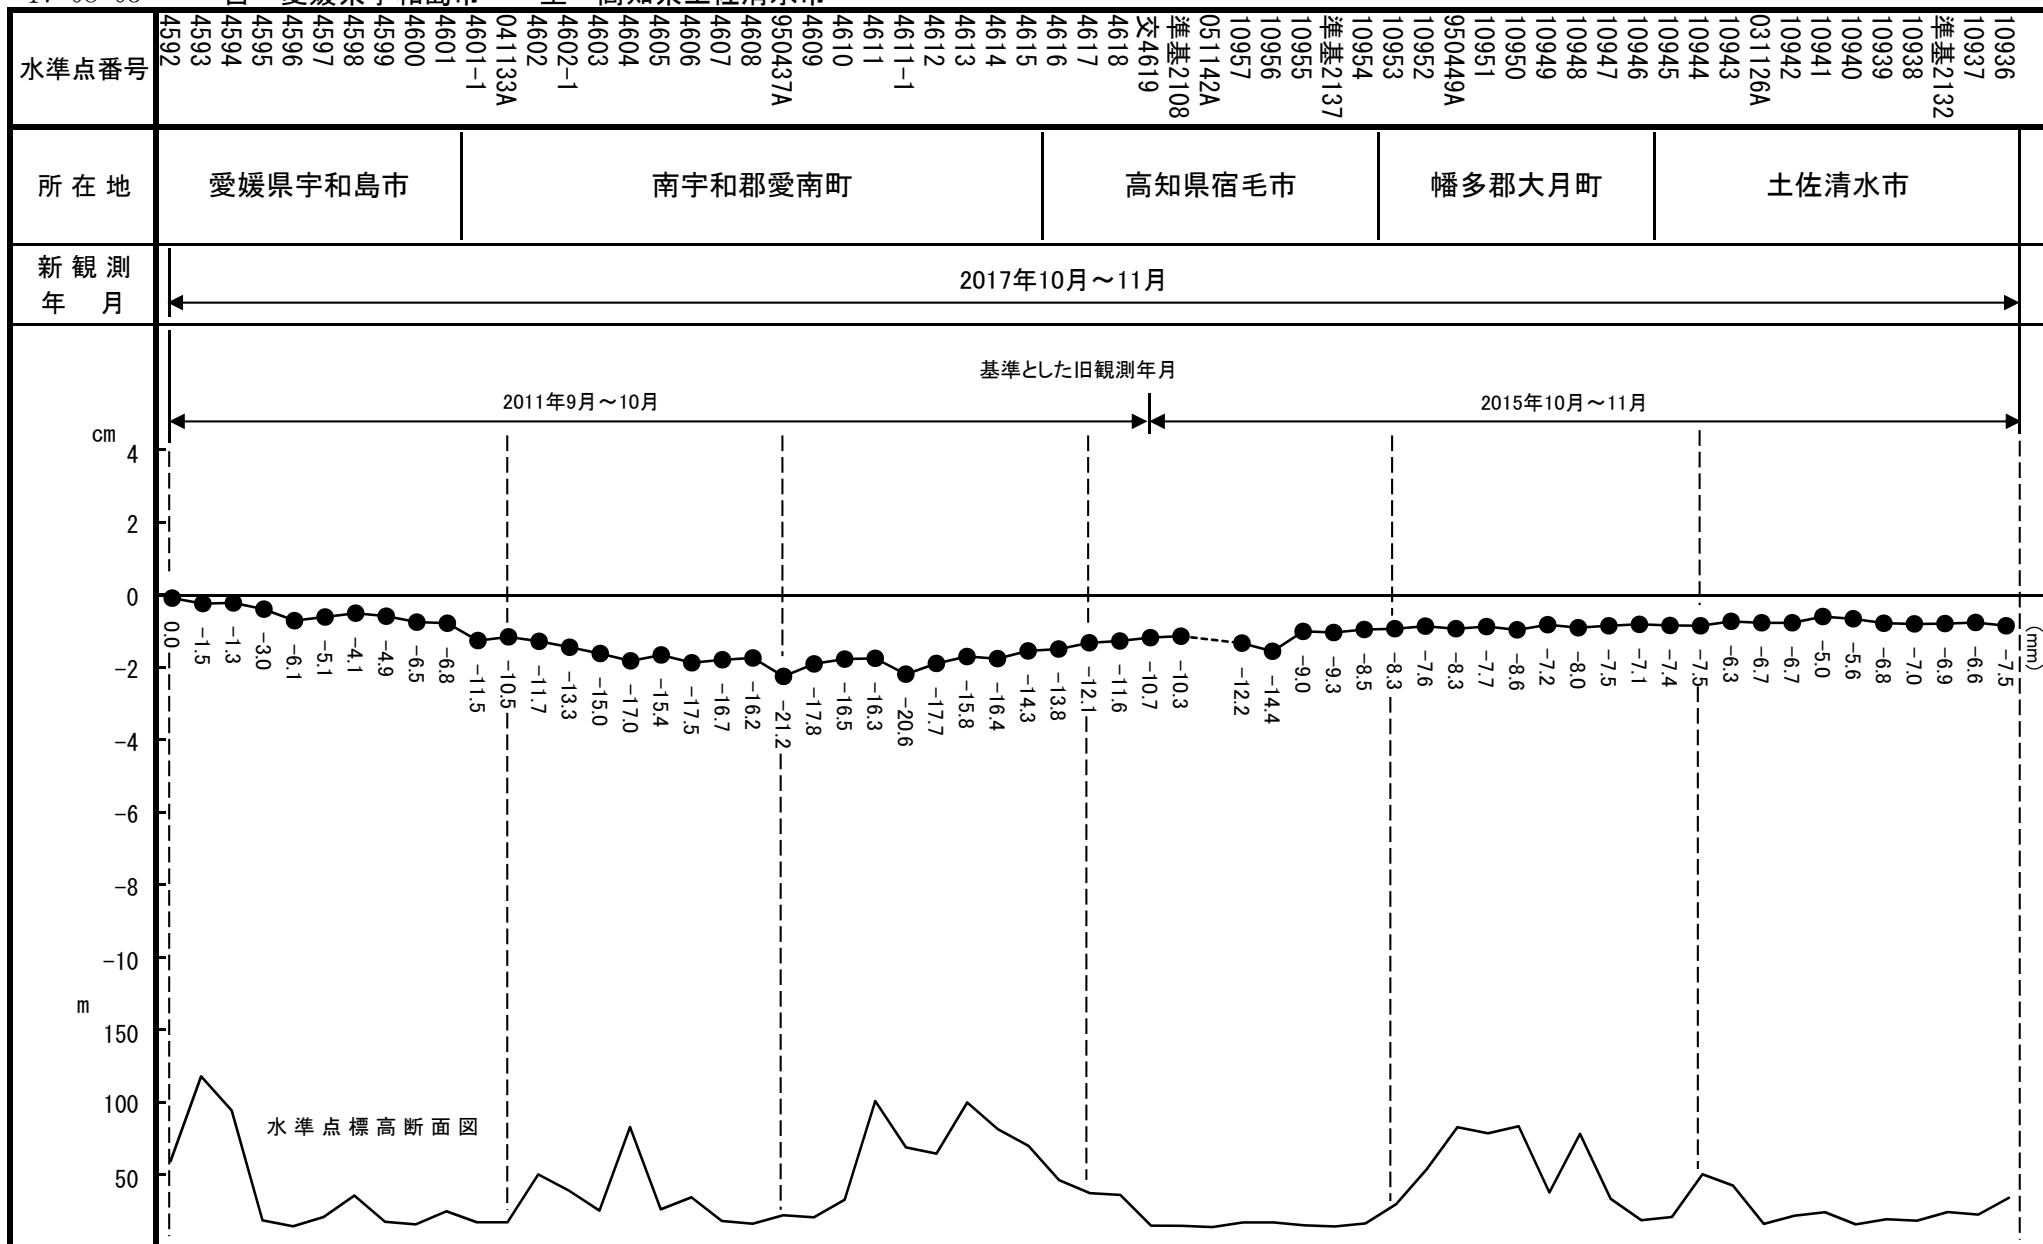

17-08-03

自 愛媛県宇和島市 至 高知県土佐清水市

17-08-03

自 愛媛県宇和島市 至 高知県土佐清水市