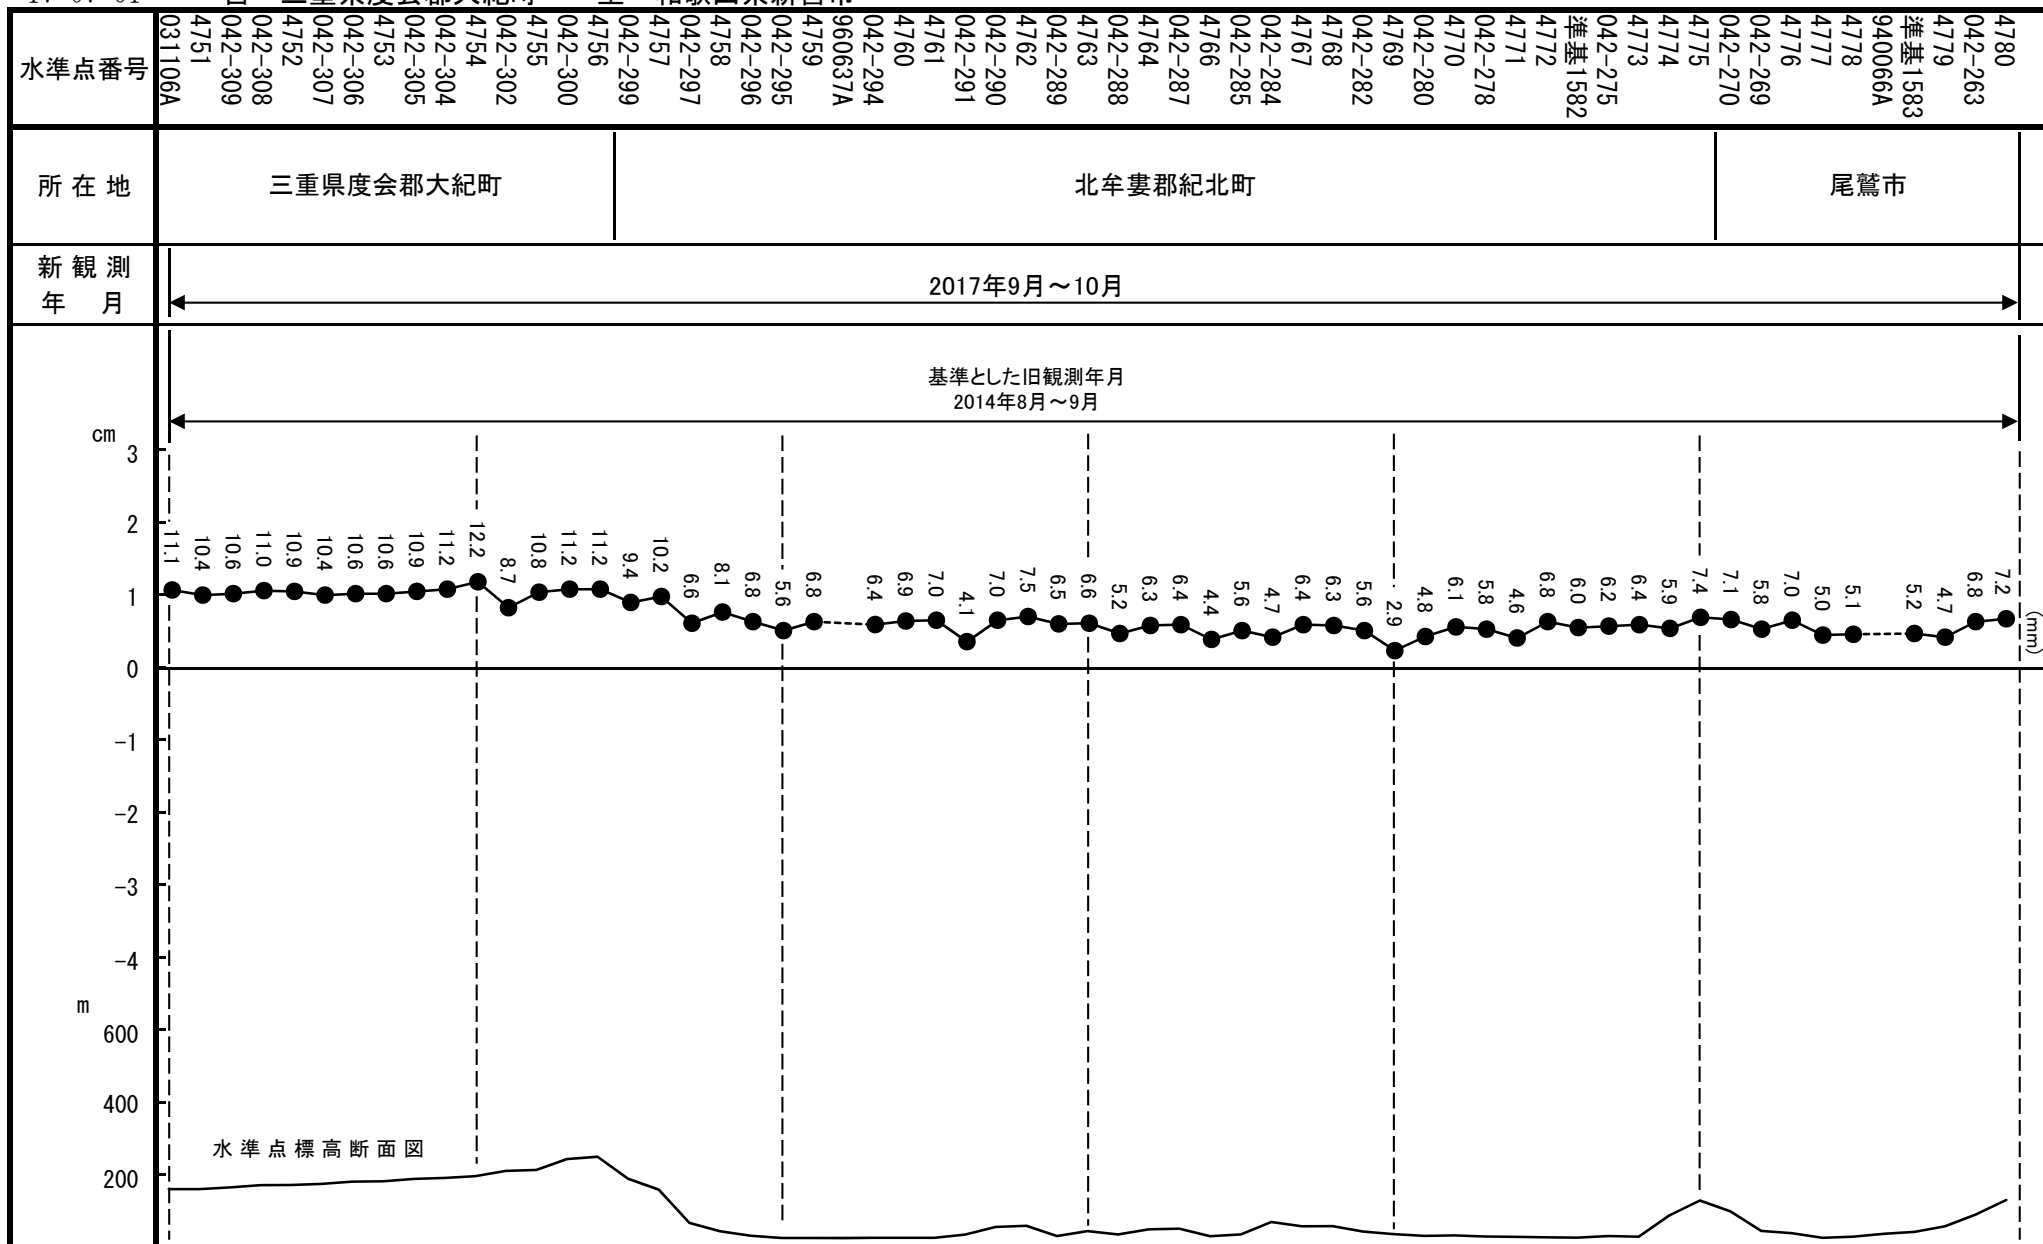

17-07-01

自 三重県度会郡大紀町 至 和歌山県新宮市

17-07-01

自 三重県度会郡大紀町 至 和歌山県新宮市