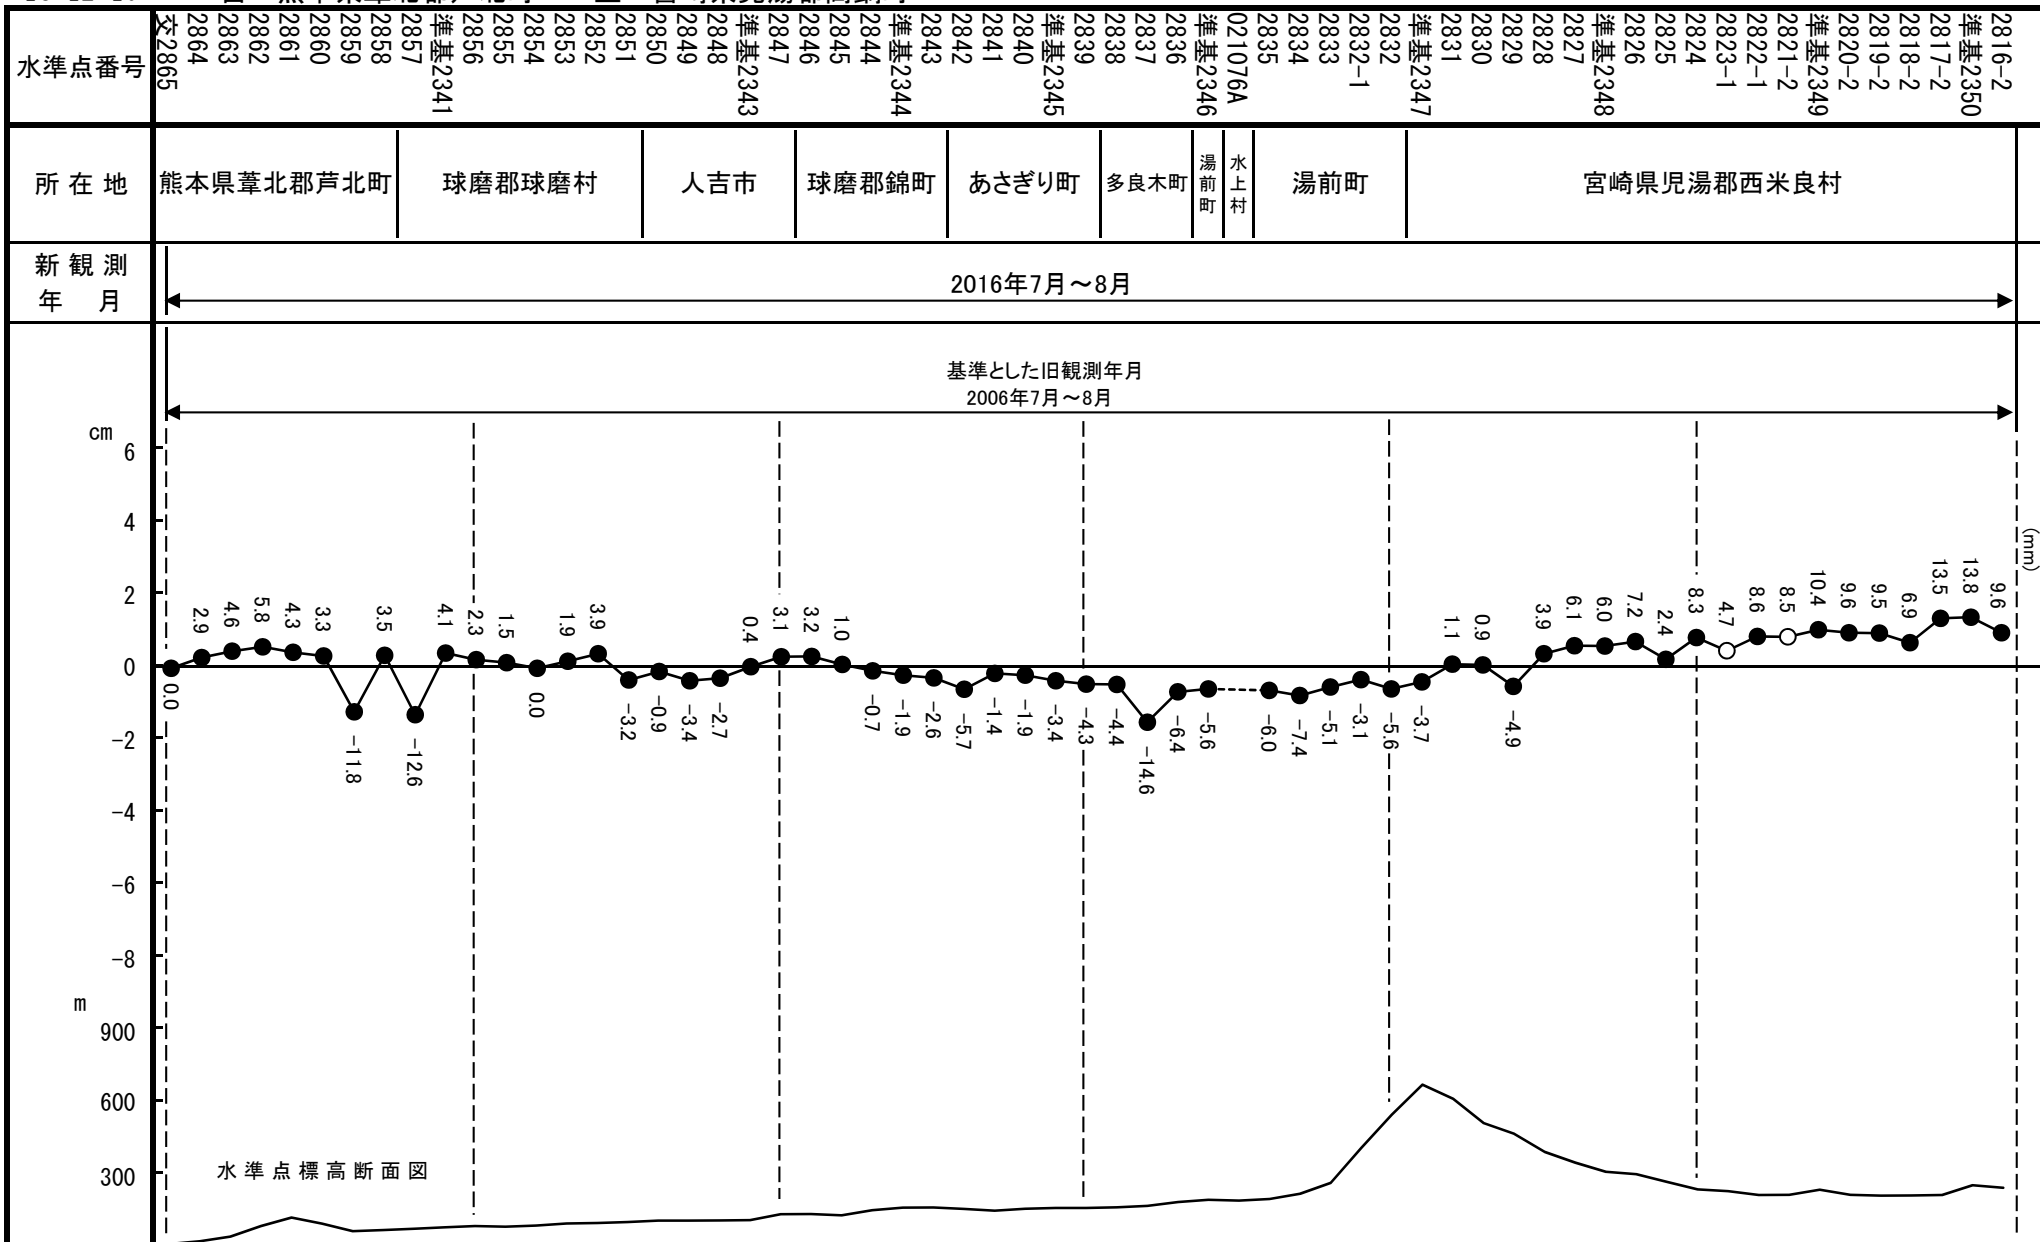

16-12-10

自 熊本県葦北郡芦北町 至 宮崎県児湯郡高鍋町

16-12-10

自 熊本県葦北郡芦北町 至 宮崎県児湯郡高鍋町