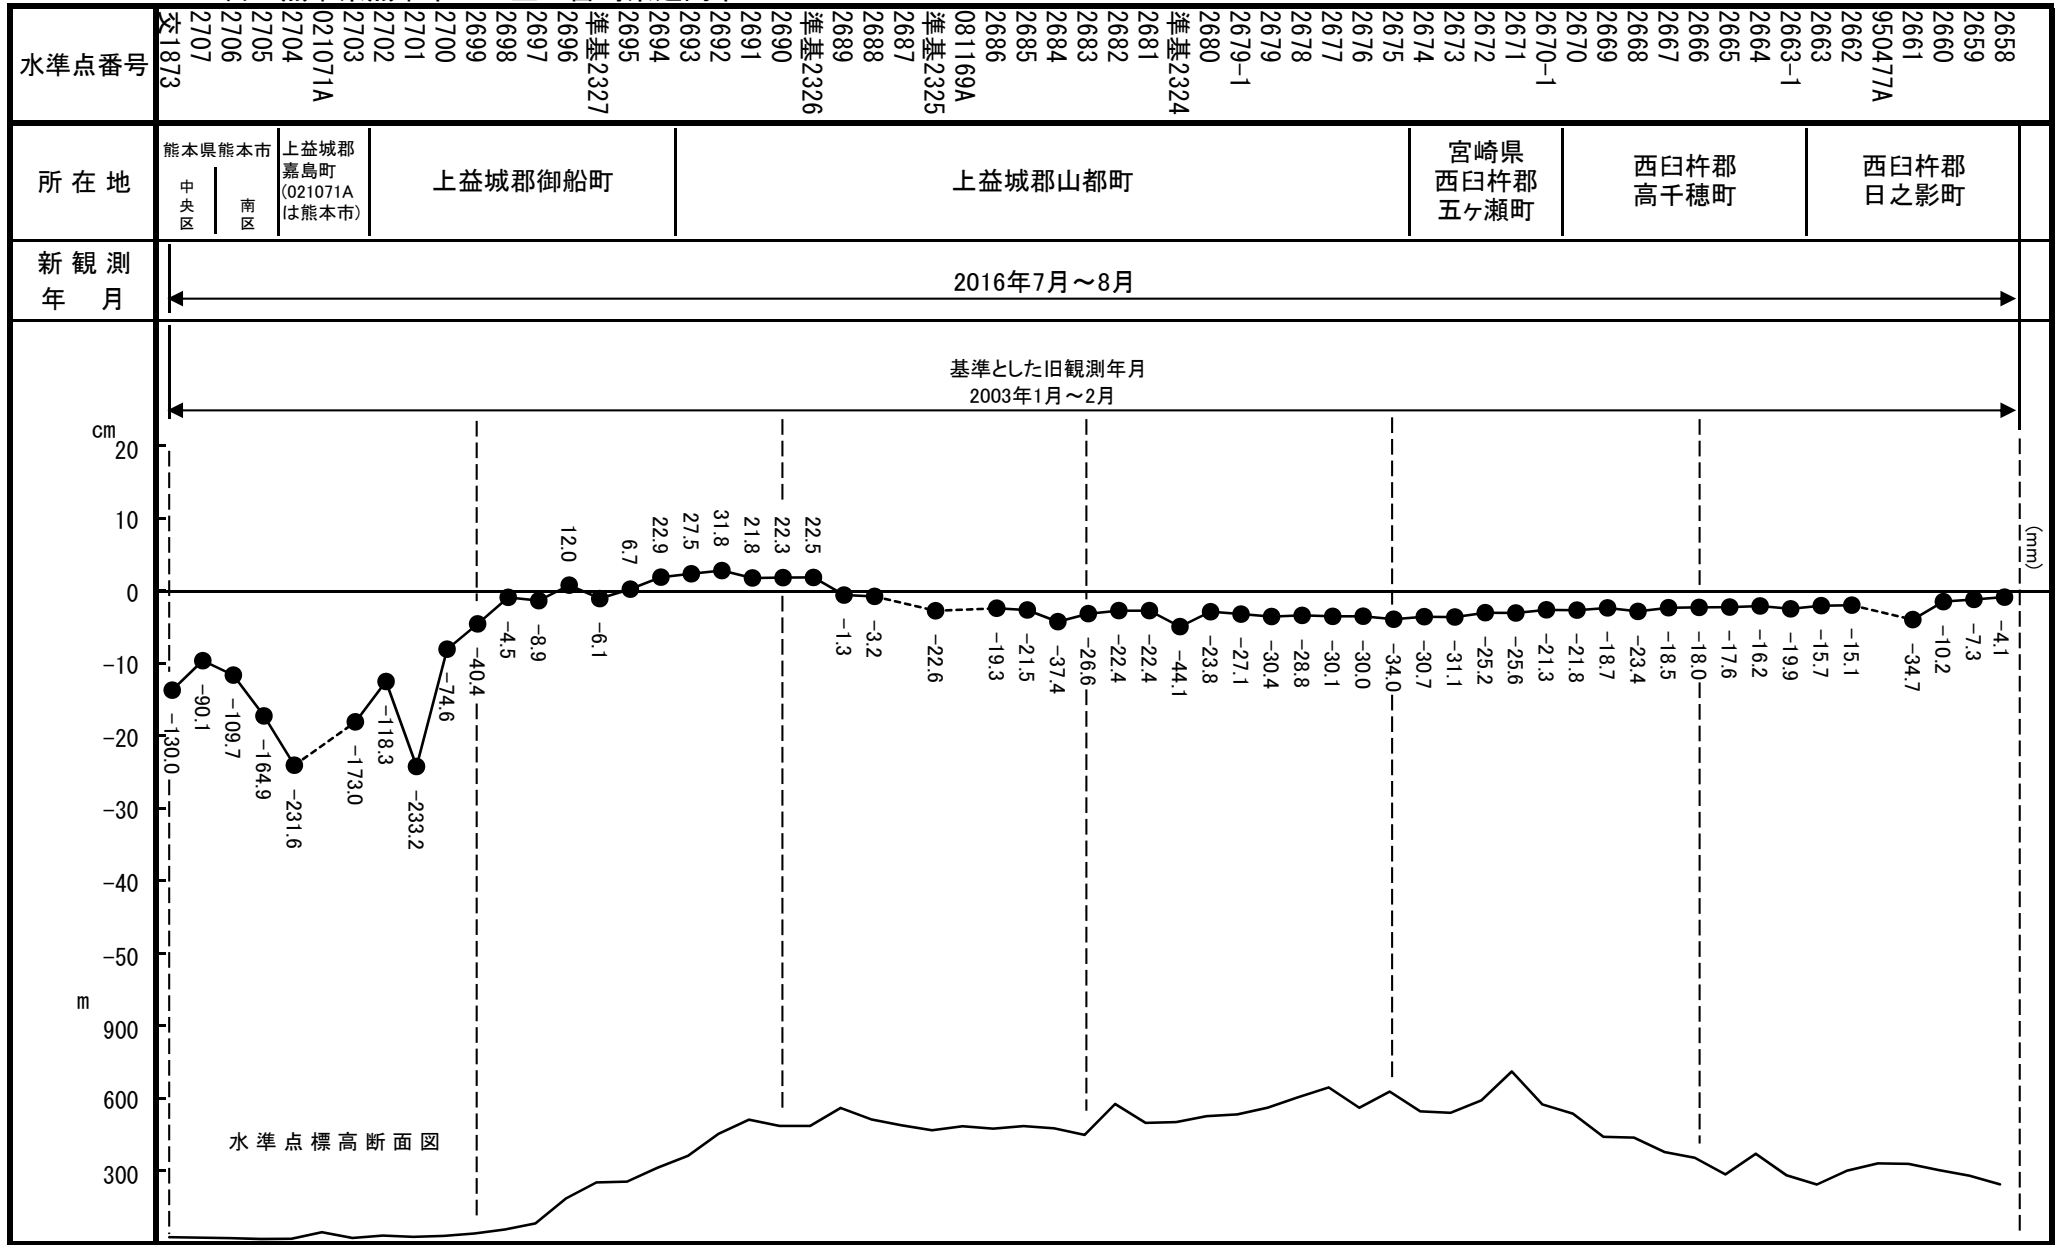

16-12-09

自 熊本県熊本市 至 宮崎県延岡市

16-12-09

自 熊本県熊本市 至 宮崎県延岡市