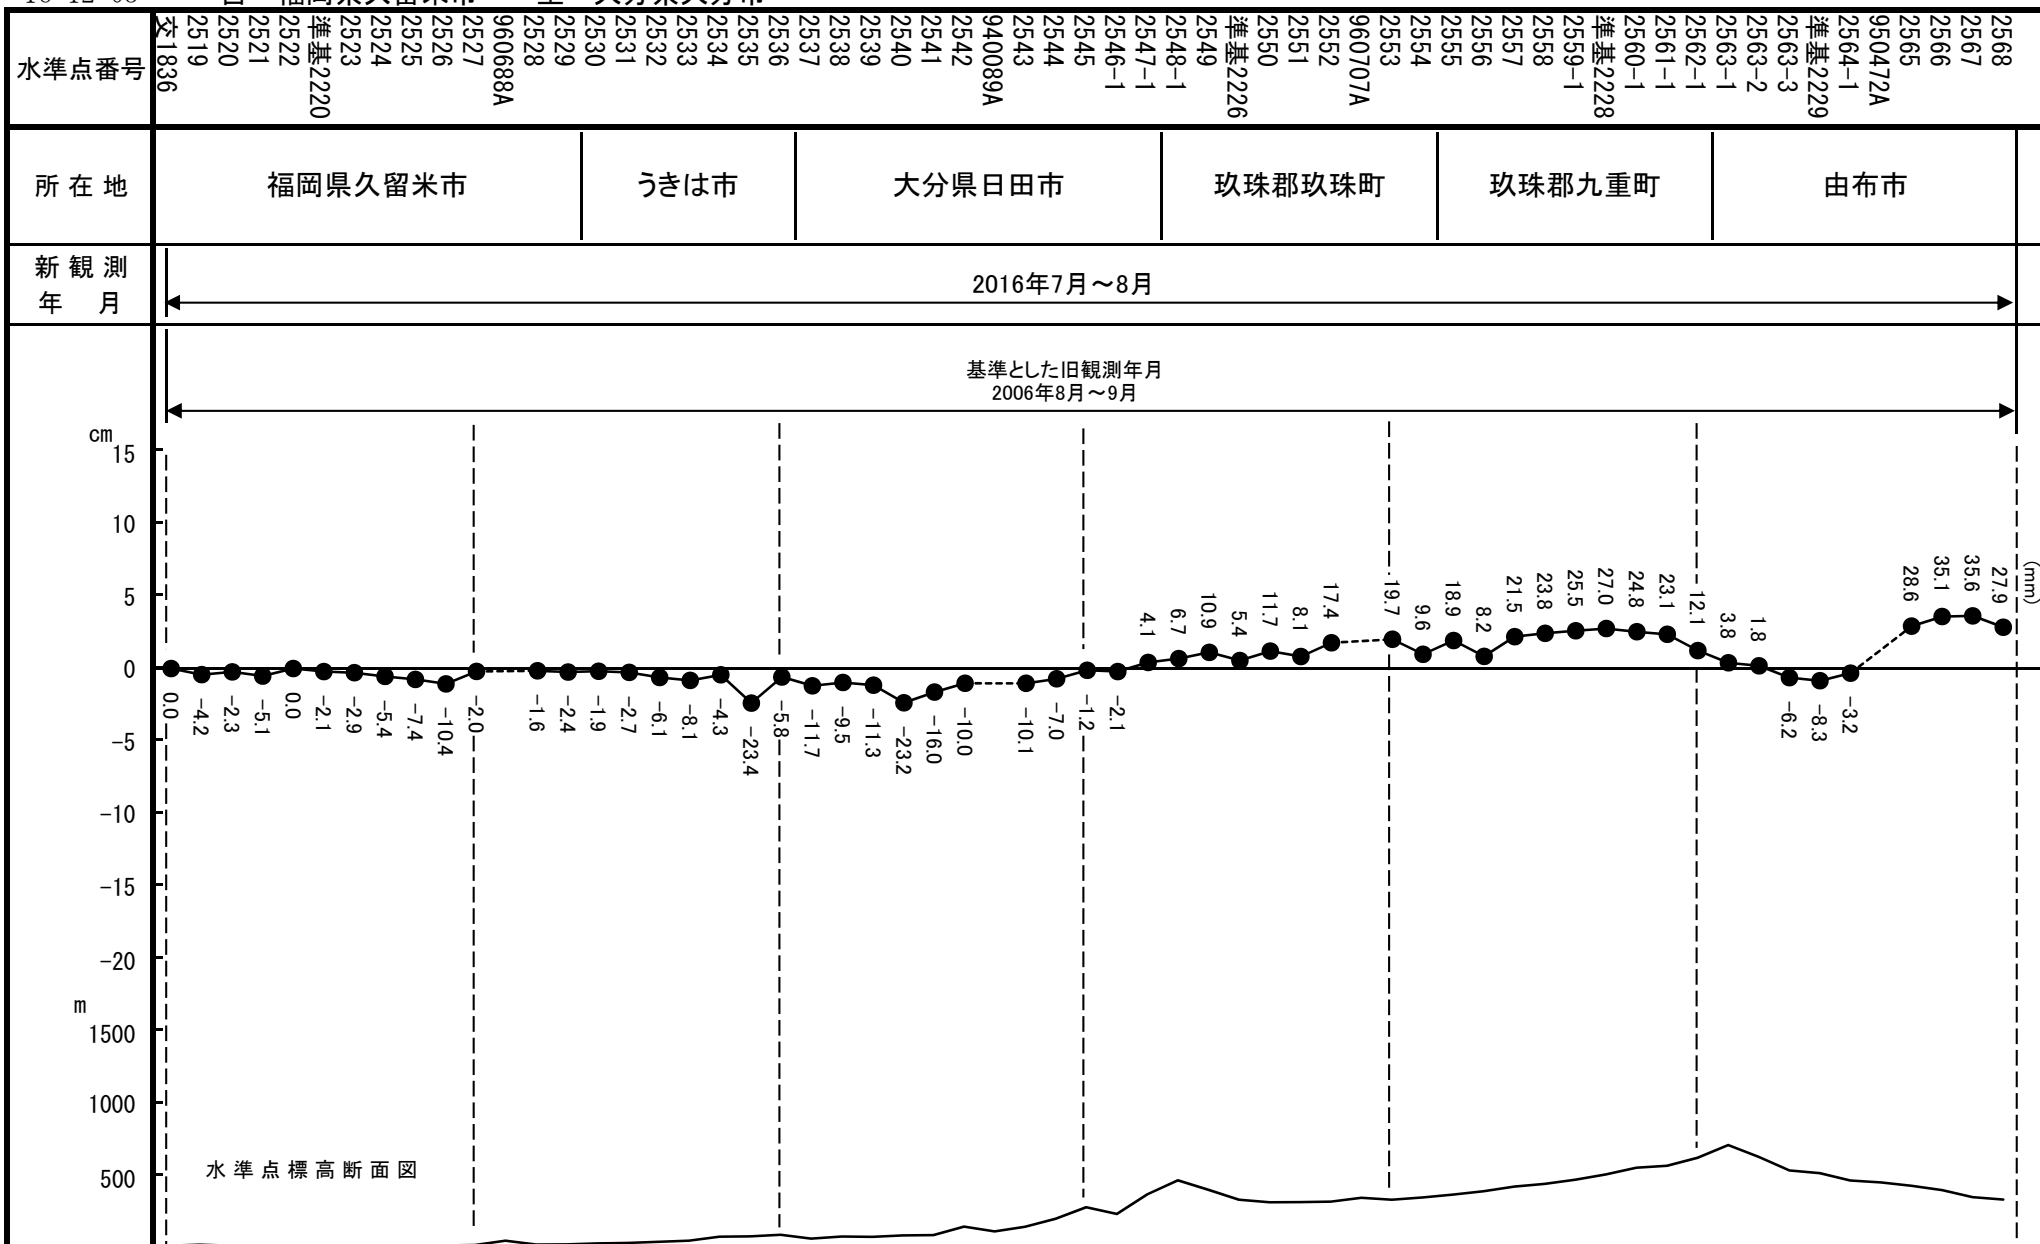

16-12-03

自 福岡県久留米市 至 大分県大分市

16-12-03

自 福岡県久留米市 至 大分県大分市