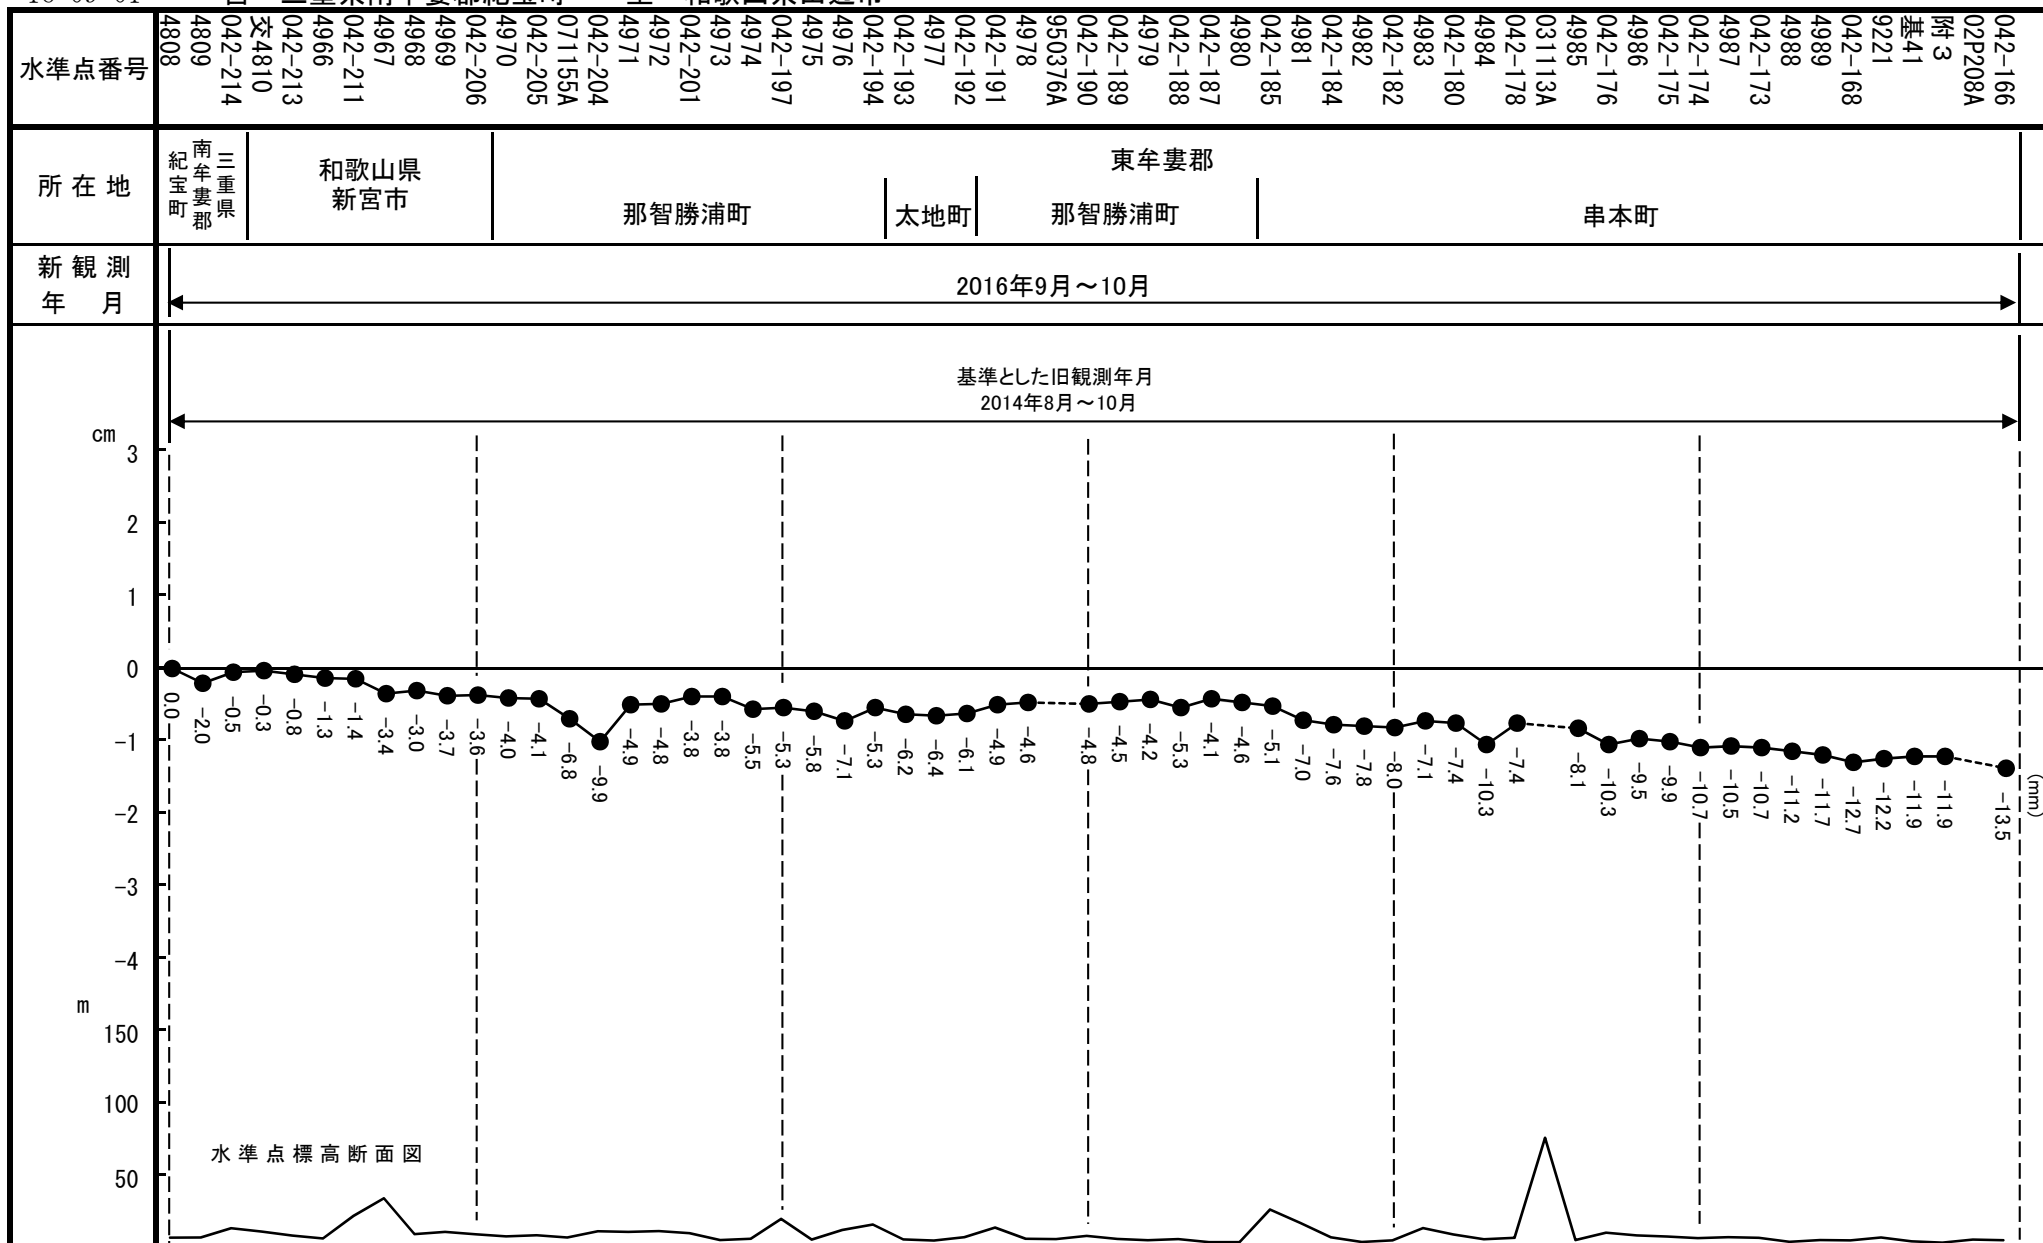

16-09-01

自 三重県南牟婁郡紀宝町 至 和歌山県田辺市

16-09-01

自 三重県南牟婁郡紀宝町 至 和歌山県田辺市

16-09-01

自 三重県南牟婁郡紀宝町 至 和歌山県田辺市