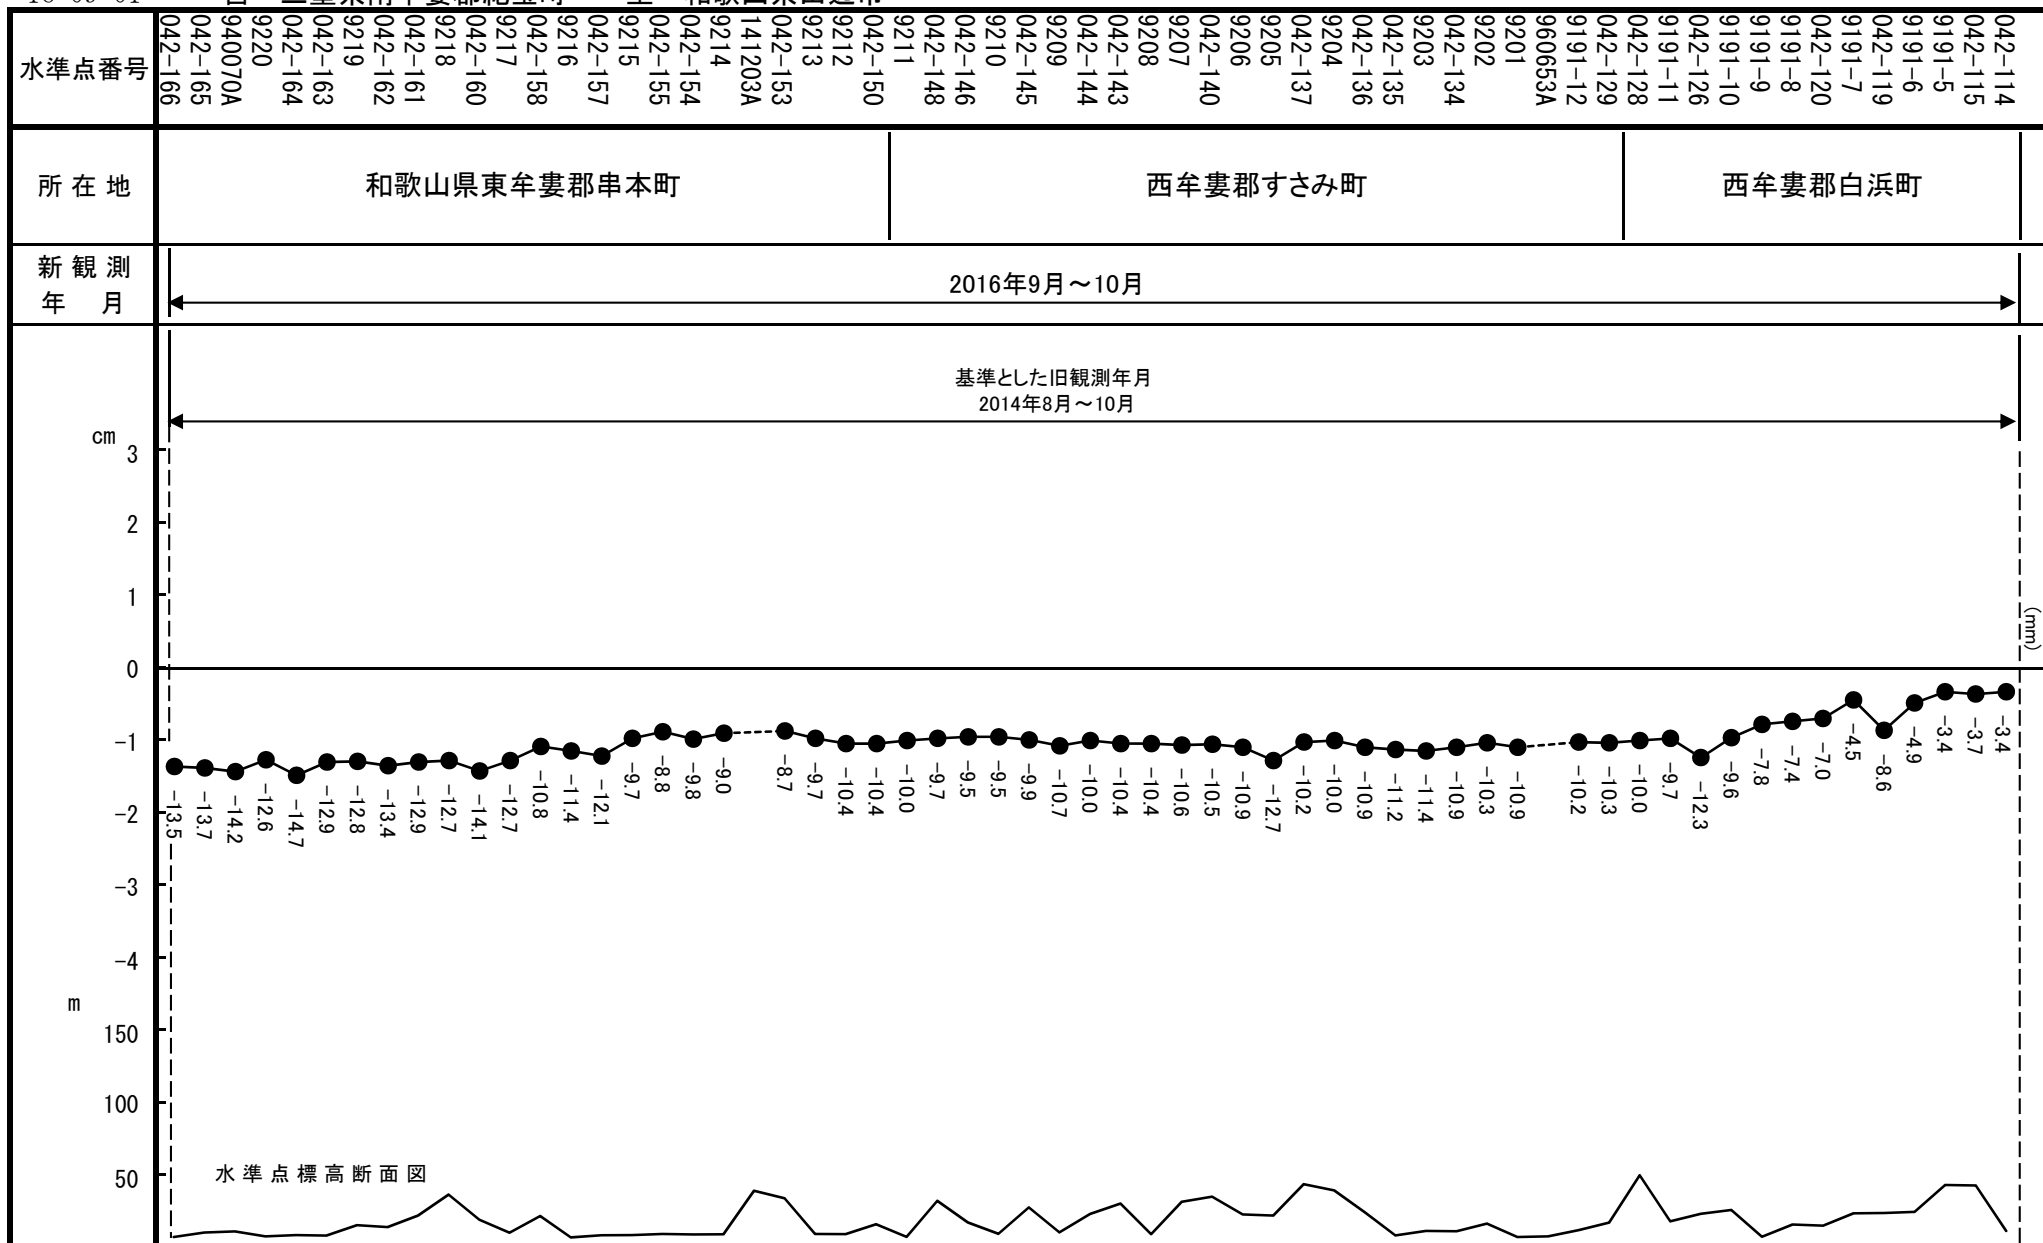

16-09-01

自 三重県南牟婁郡紀宝町 至 和歌山県田辺市

16-09-01

自 三重県南牟婁郡紀宝町 至 和歌山県田辺市

16-09-01

自 三重県南牟婁郡紀宝町 至 和歌山県田辺市