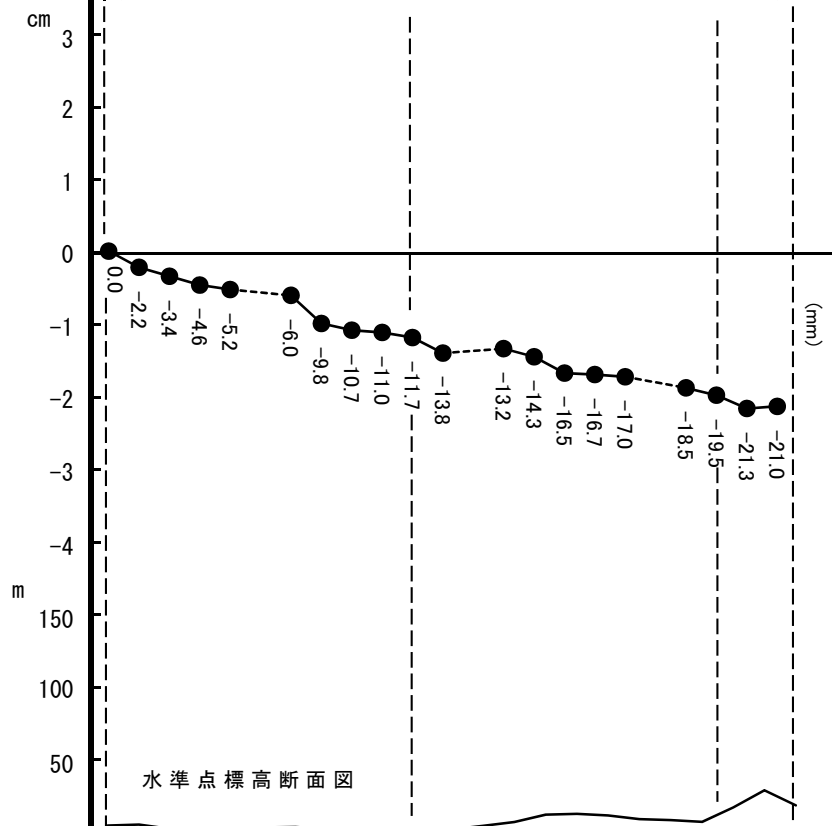

16-07-07

自 静岡県浜松市中区 至 静岡県御前崎市

水準点番号	交148 001-256	II 2622 II 2621 II 2620	93098A II 2619 II 2618 II 2617 II 2616 II 2615 II 2614	93095A II 2613 II 2612 II 2611 II 2610 II 2609	960624A II 2608 II 2607 II 2606 II 2597
-------	-----------------	-------------------------------	--	---	---

所在地	静岡県 浜松市 中区	浜松市 南区	磐田市	袋井市	掛川市	御前崎市
-----	------------------	-----------	-----	-----	-----	------

新観測年月	2016年11月~12月					
-------	--------------	--	--	--	--	--

	基準とした旧観測年月 2015年7月					
--	-----------------------	--	--	--	--	--

水準点標高断面図