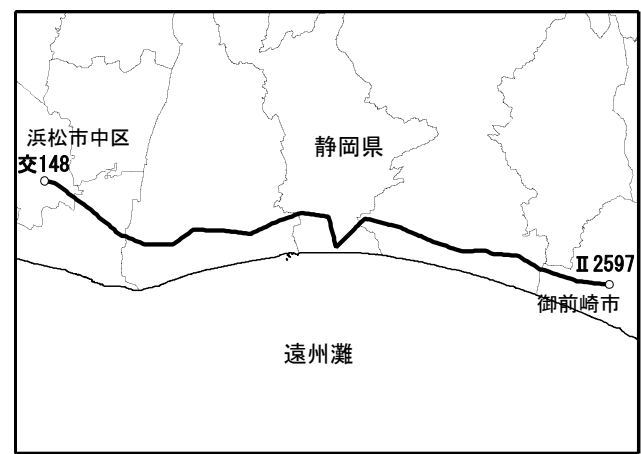

16-07-07

自 静岡県浜松市中区 至 静岡県御前崎市

水準点番号	交148 001-256	II 2622 II 2621 II 2620	93098A II 2619 II 2618 II 2617 II 2616 II 2615 II 2614	93095A II 2613 II 2612 II 2611 II 2610 II 2609	960624A II 2608 II 2607 II 2606 II 2597
-------	-----------------	-------------------------------	--	---	---

所在地	静岡県 浜松市 中区	浜松市 南区	磐田市	袋井市	掛川市	御前崎市
-----	------------------	-----------	-----	-----	-----	------

新観測年月	2016年11月~12月					
-------	--------------	--	--	--	--	--

	基準とした旧観測年月 2015年7月					
--	-----------------------	--	--	--	--	--

水準点標高断面図