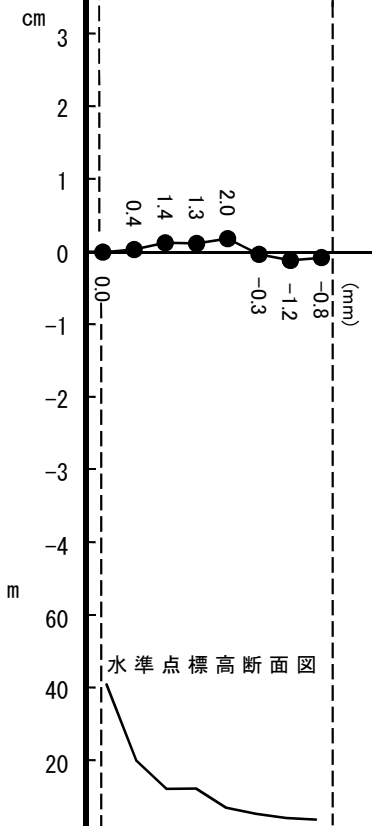

15-06-01

自 岐阜県不破郡垂井町 至 岐阜県養老郡養老町

水準点番号	191-2 191 4671 4672 4673 4674 4675 4676
-------	--

所在地	岐阜県不破郡垂井町 大垣市 養老郡養老町
-----	----------------------------

新観測年月	2015年10月~11月
-------	--------------

基準とした旧観測年月	2014年11月
------------	----------

基準とした旧観測年月
2014年11月

水準点標高断面図