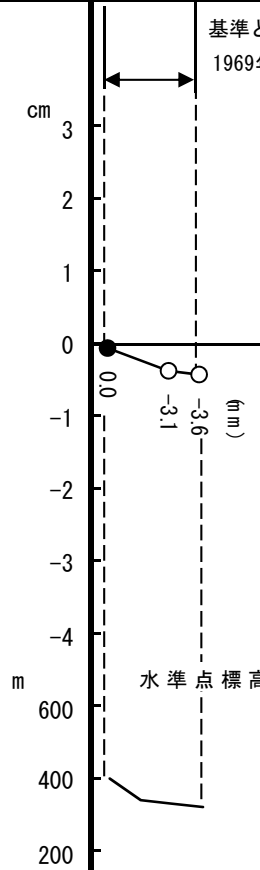

12-12-01

自 島根県邑智郡邑南町 至 島根県邑智郡邑南町

水準点番号	㊦ 261-037 ㊦ 261-040 ㊦ 261-041 ㊦ 261-042
-------	--

所在地	島根県 邑智郡 邑南町
-----	-------------------

新観測年月	 2013年1月
-------	---

	基準とした旧観測年月 1969年8月
--	-----------------------

水準点標高断面図