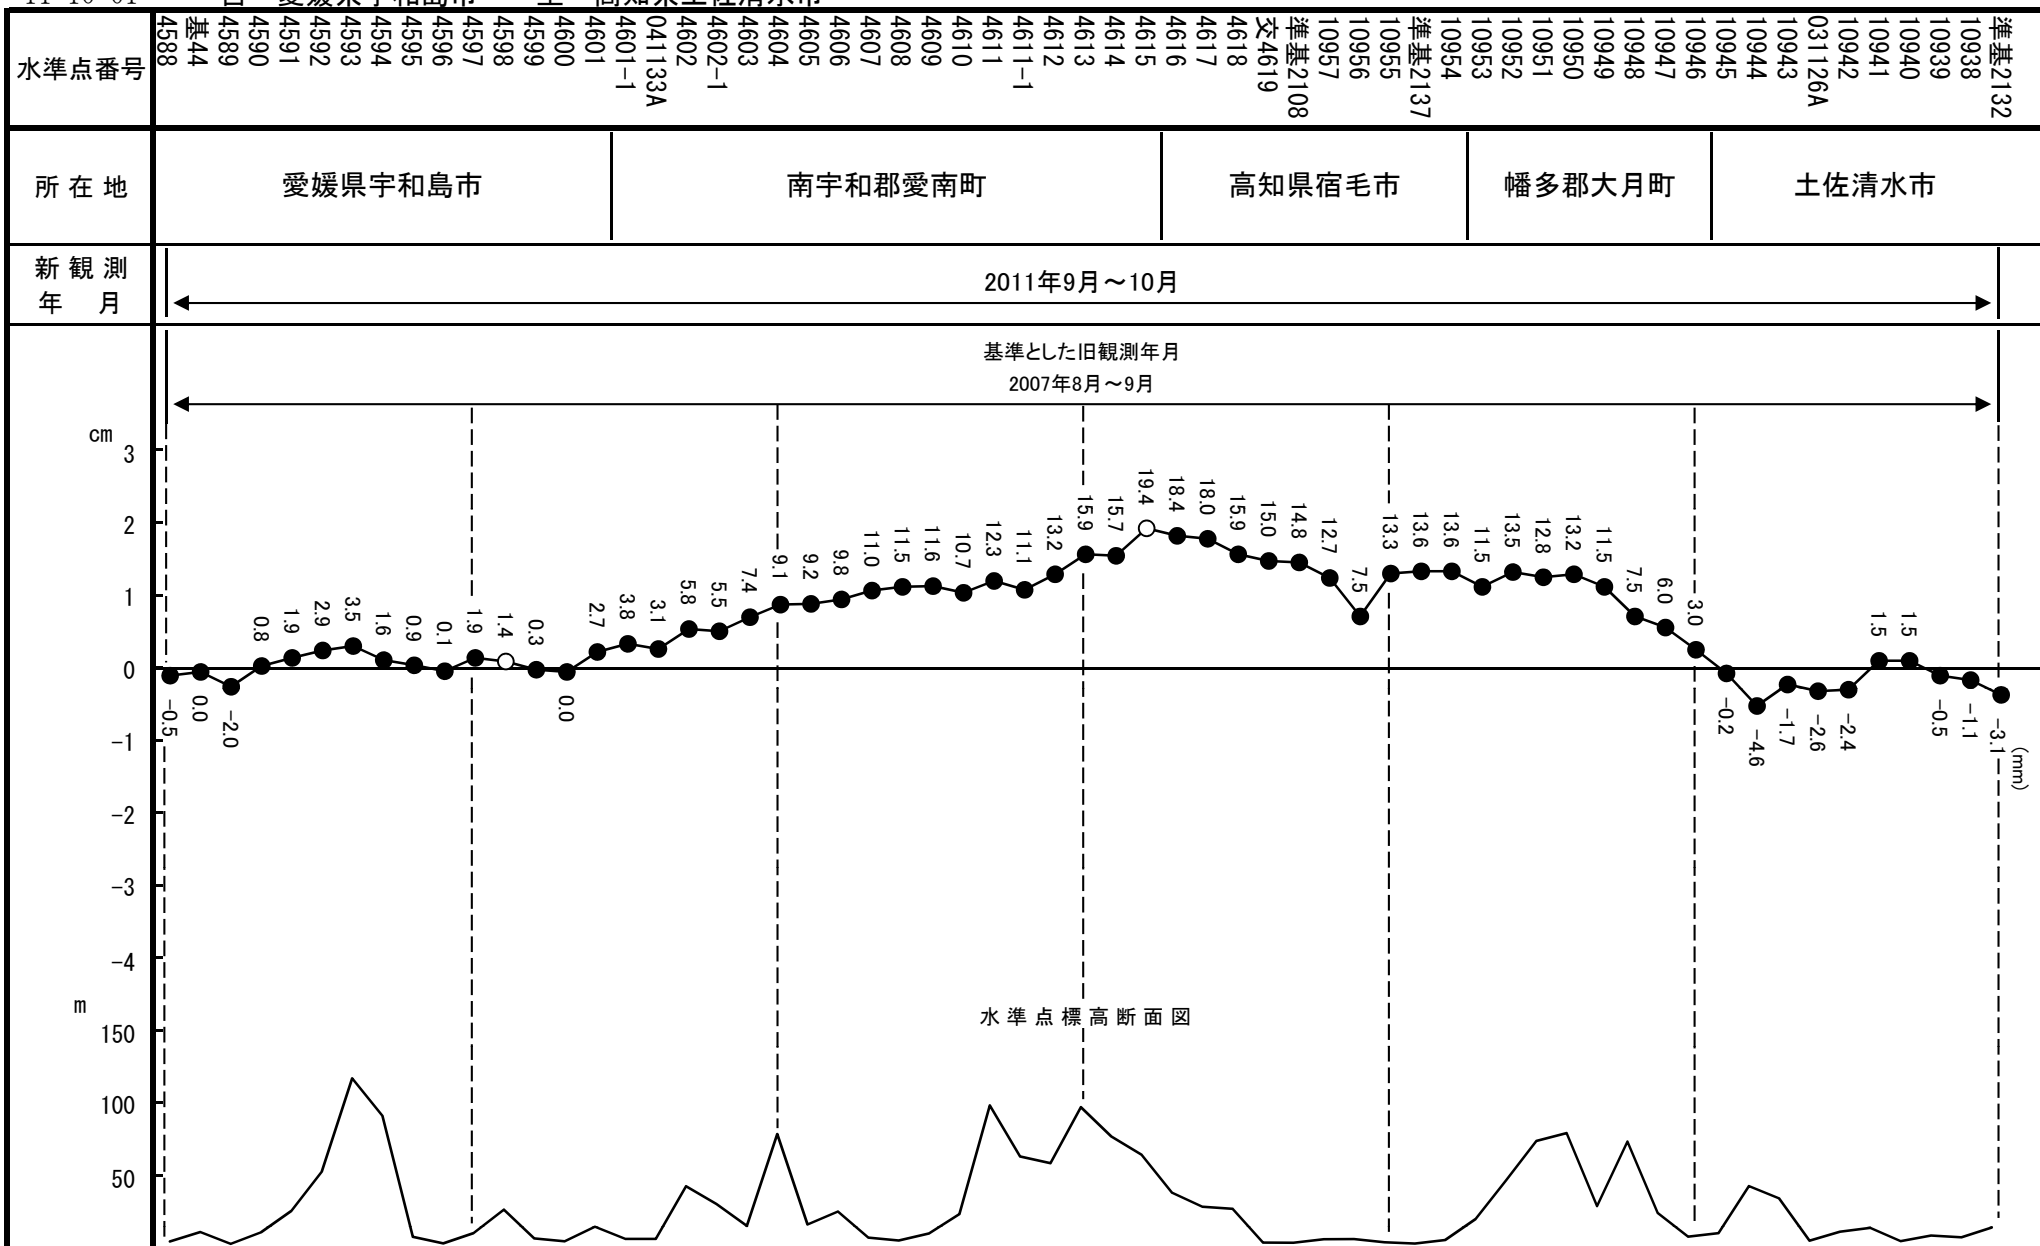

11-10-01

自 愛媛県宇和島市 至 高知県土佐清水市

11-10-01

自 愛媛県宇和島市 至 高知県土佐清水市