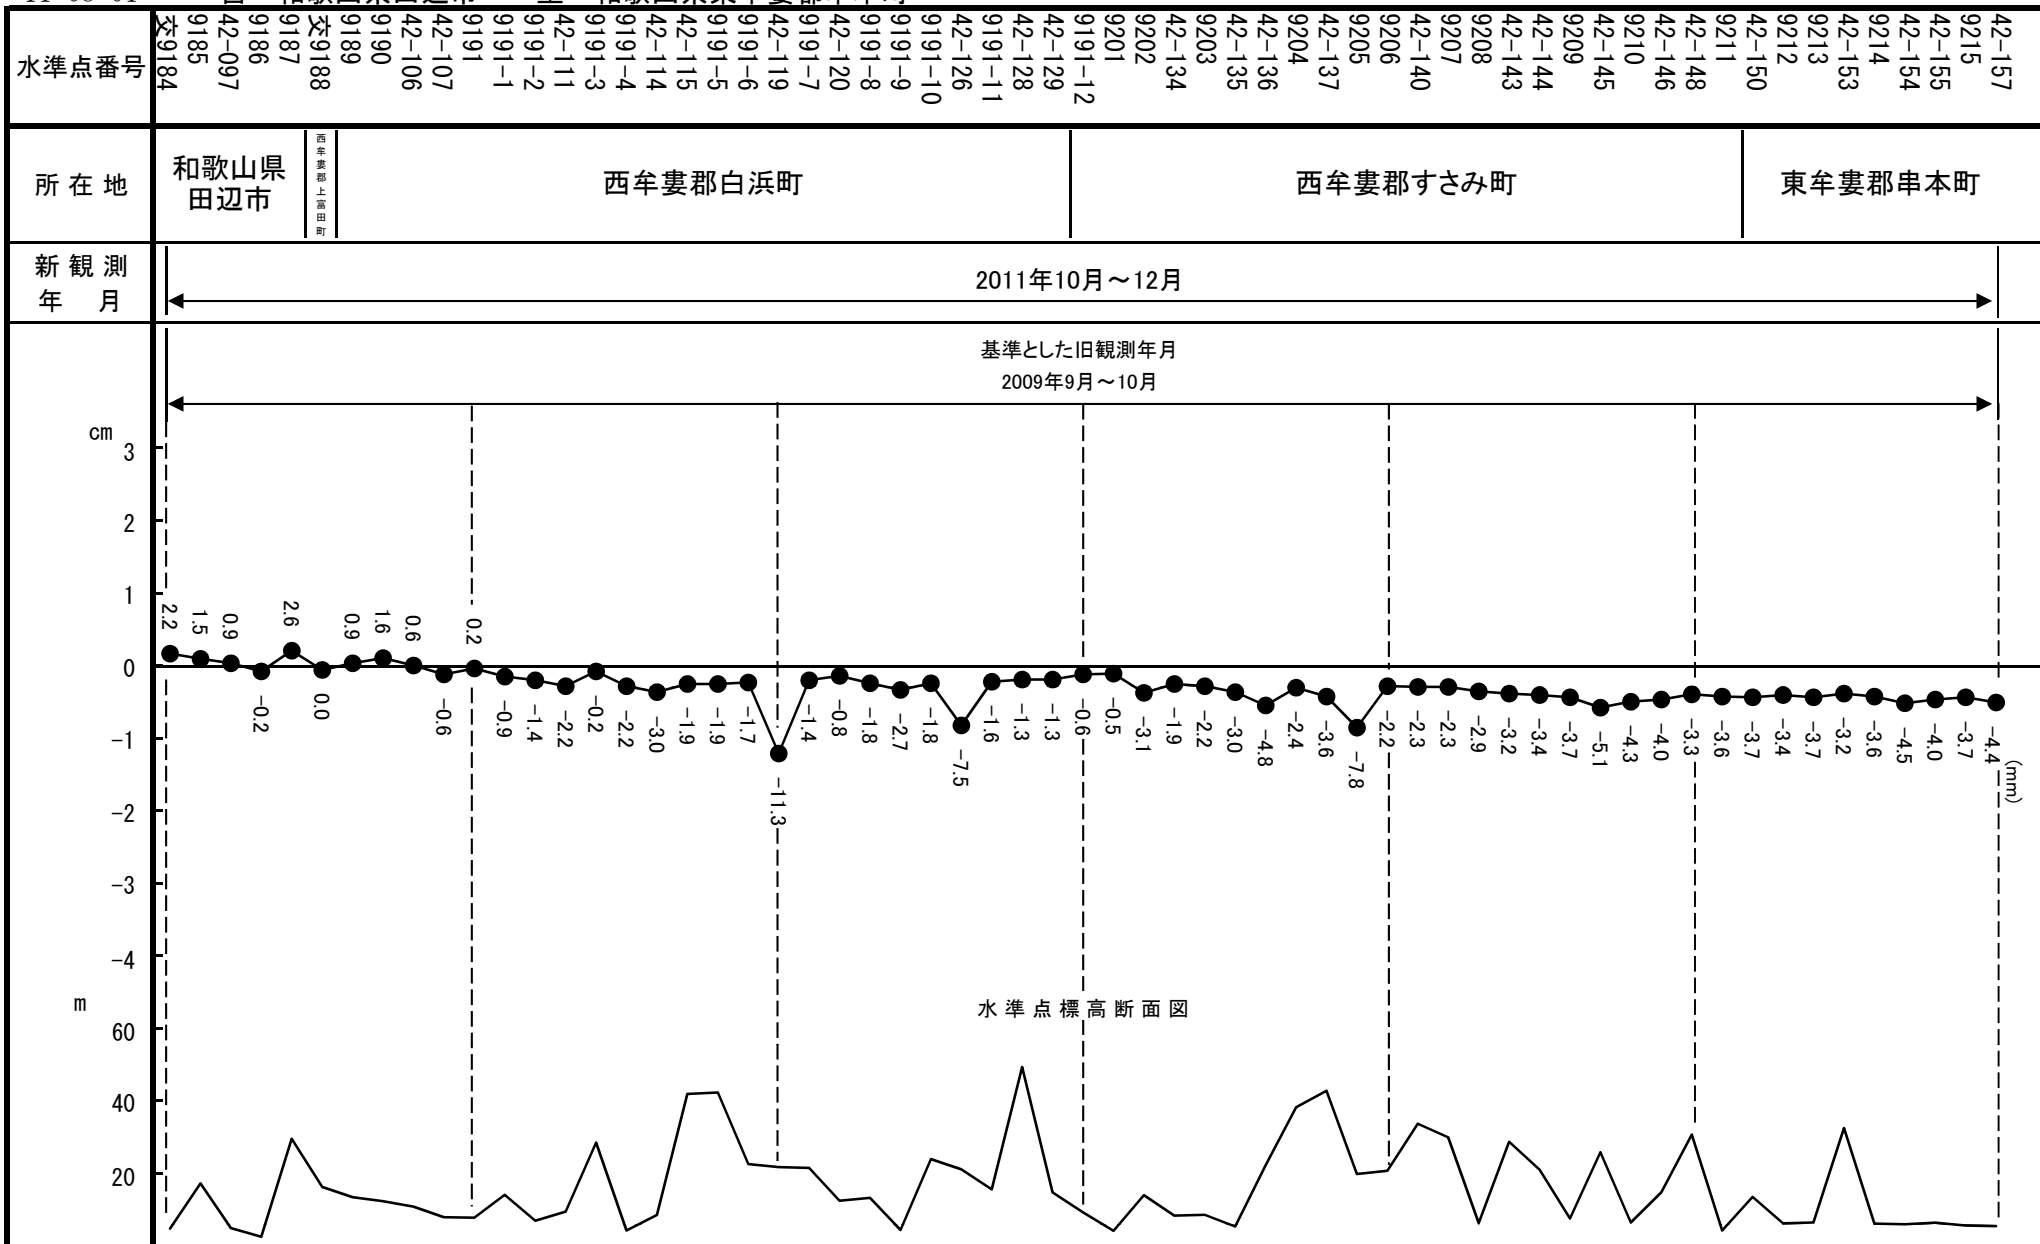

11-08-01

自 和歌山県田辺市 至 和歌山県東牟婁郡串本町

11-08-01

自 和歌山県田辺市 至 和歌山県東牟婁郡串本町

水準点番号	42-157 9216 42-158 9217 42-160 9218 42-161 42-162 9219 42-163 42-164 9220 42-165 42-166 42-167 42-168 42-169 42-170 42-171 42-172 42-173 42-174 42-175 42-176 42-177 42-178 42-179 42-180 42-181 42-182 42-183 42-184 42-185 42-186 42-187 42-188 42-189 42-190 42-191 42-192 42-193 42-194 42-195 42-196 42-197 42-198 42-199 42-200	串本検潮所 球分体
-------	--	--------------

所在地	和歌山県東牟婁郡串本町
-----	-------------

新観測年月	2011年10月~12月
-------	--------------

基準とした旧観測年月	2008年9月~10月
------------	-------------