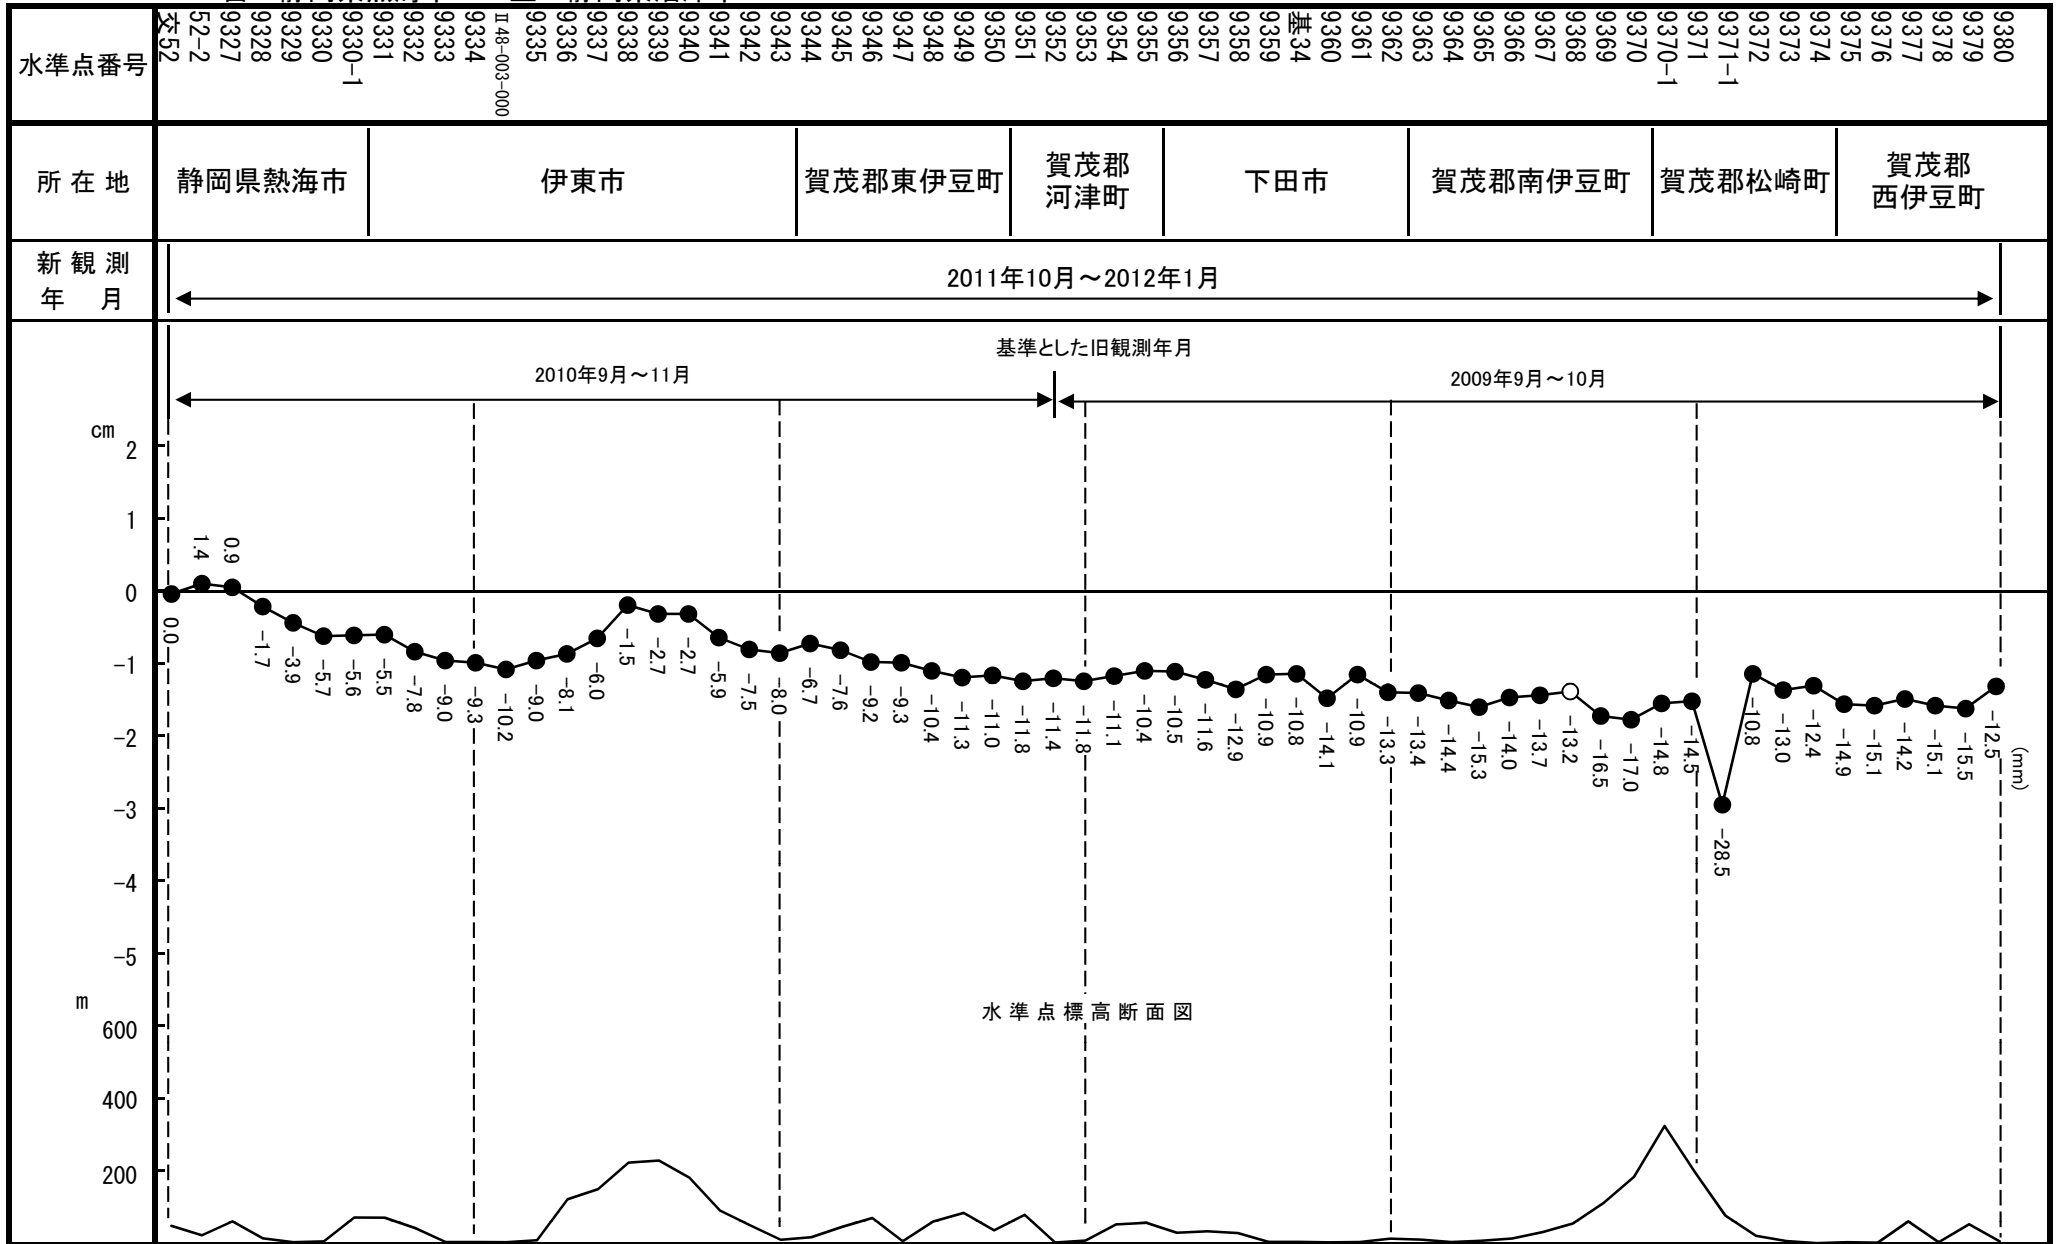

11-05-03

自 静岡県熱海市 至 静岡県沼津市

11-05-03

自 静岡県熱海市 至 静岡県沼津市