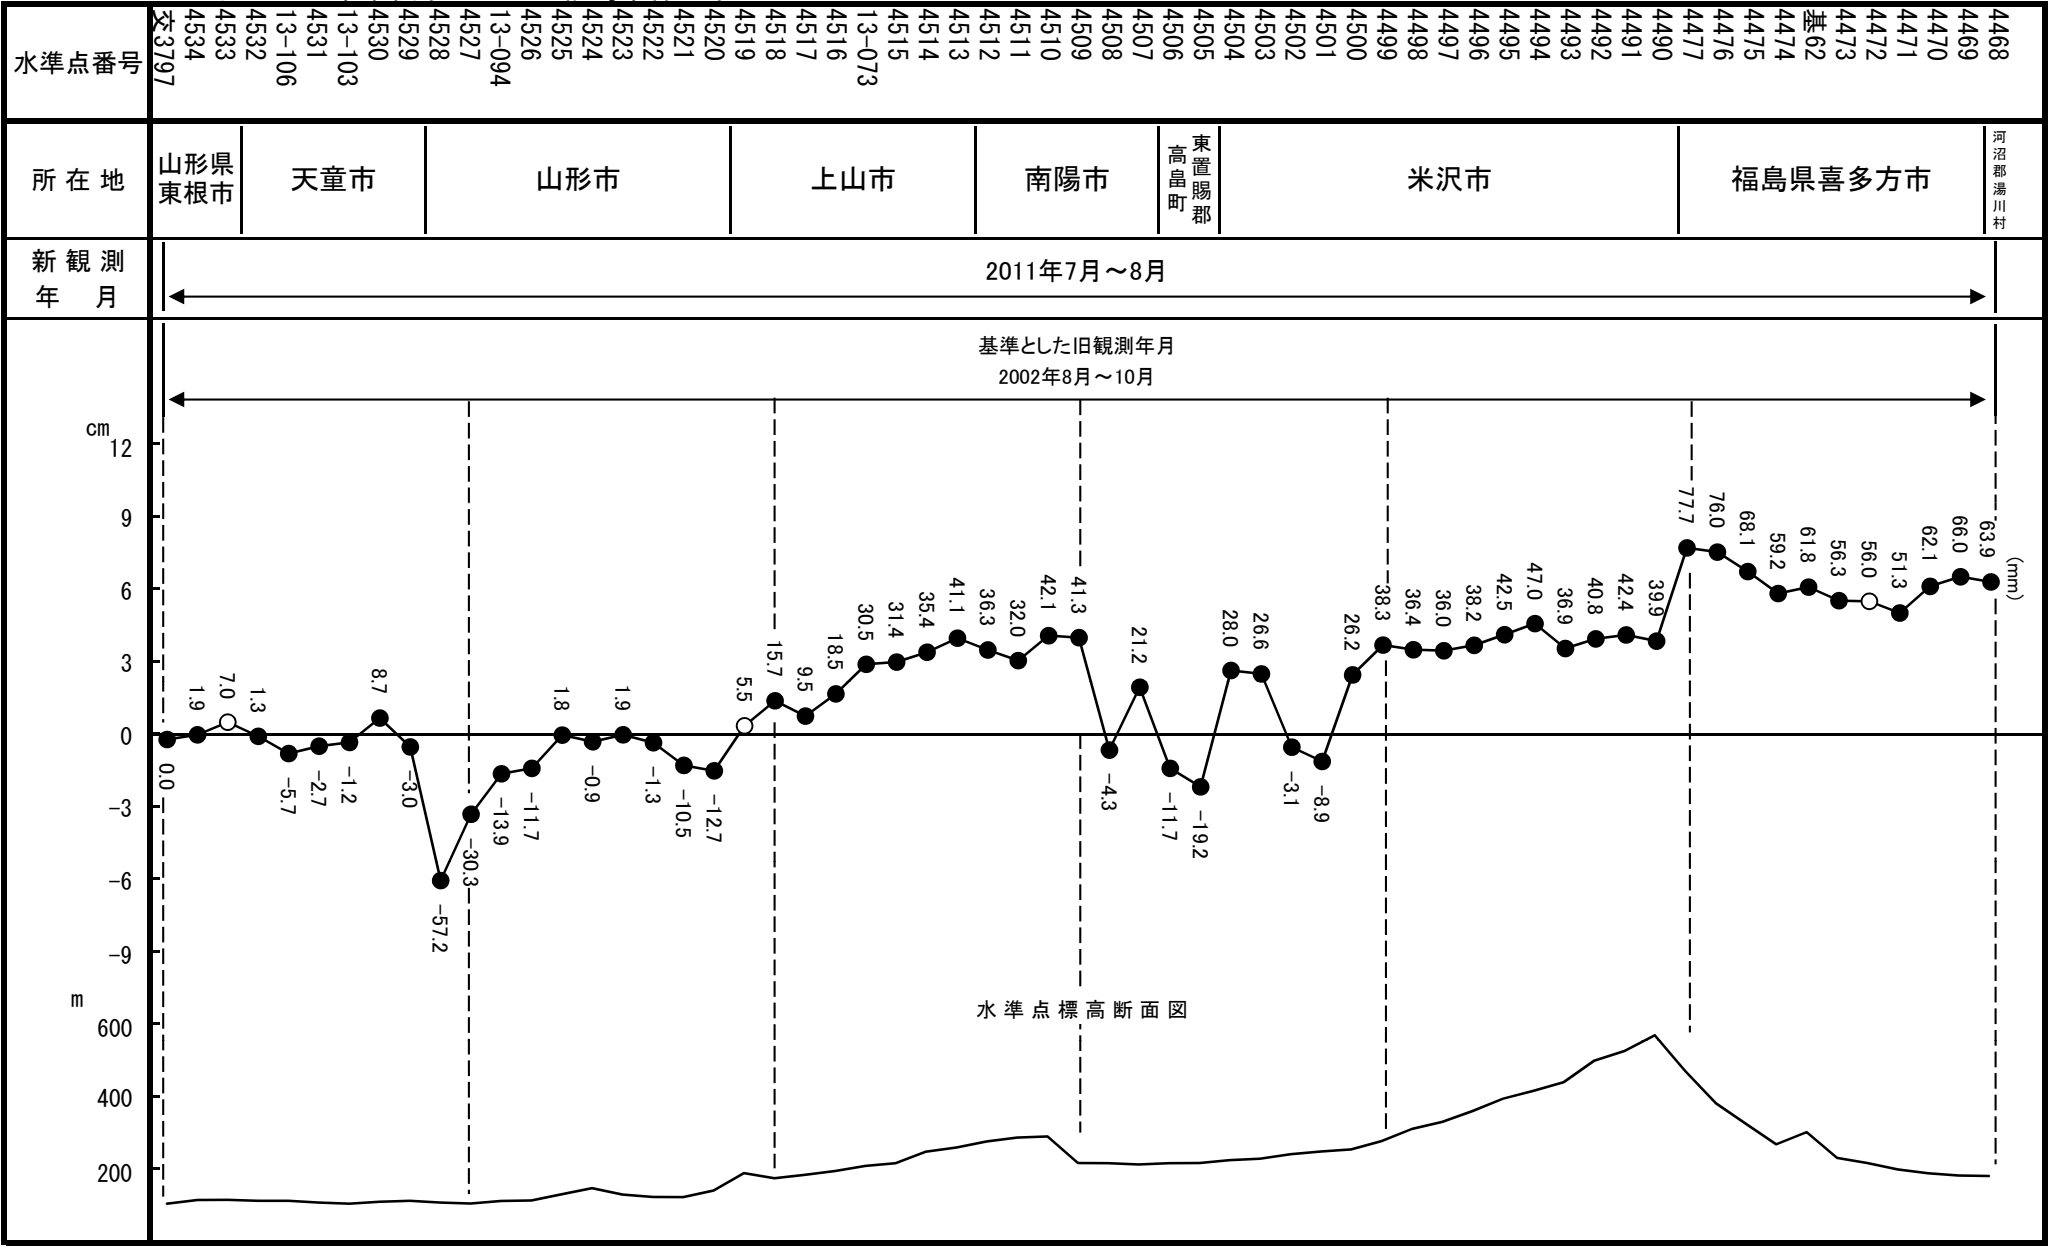

11-01-16

自 山形県東根市 至 福島県郡山市

11-01-16

自 山形県東根市 至 福島県郡山市