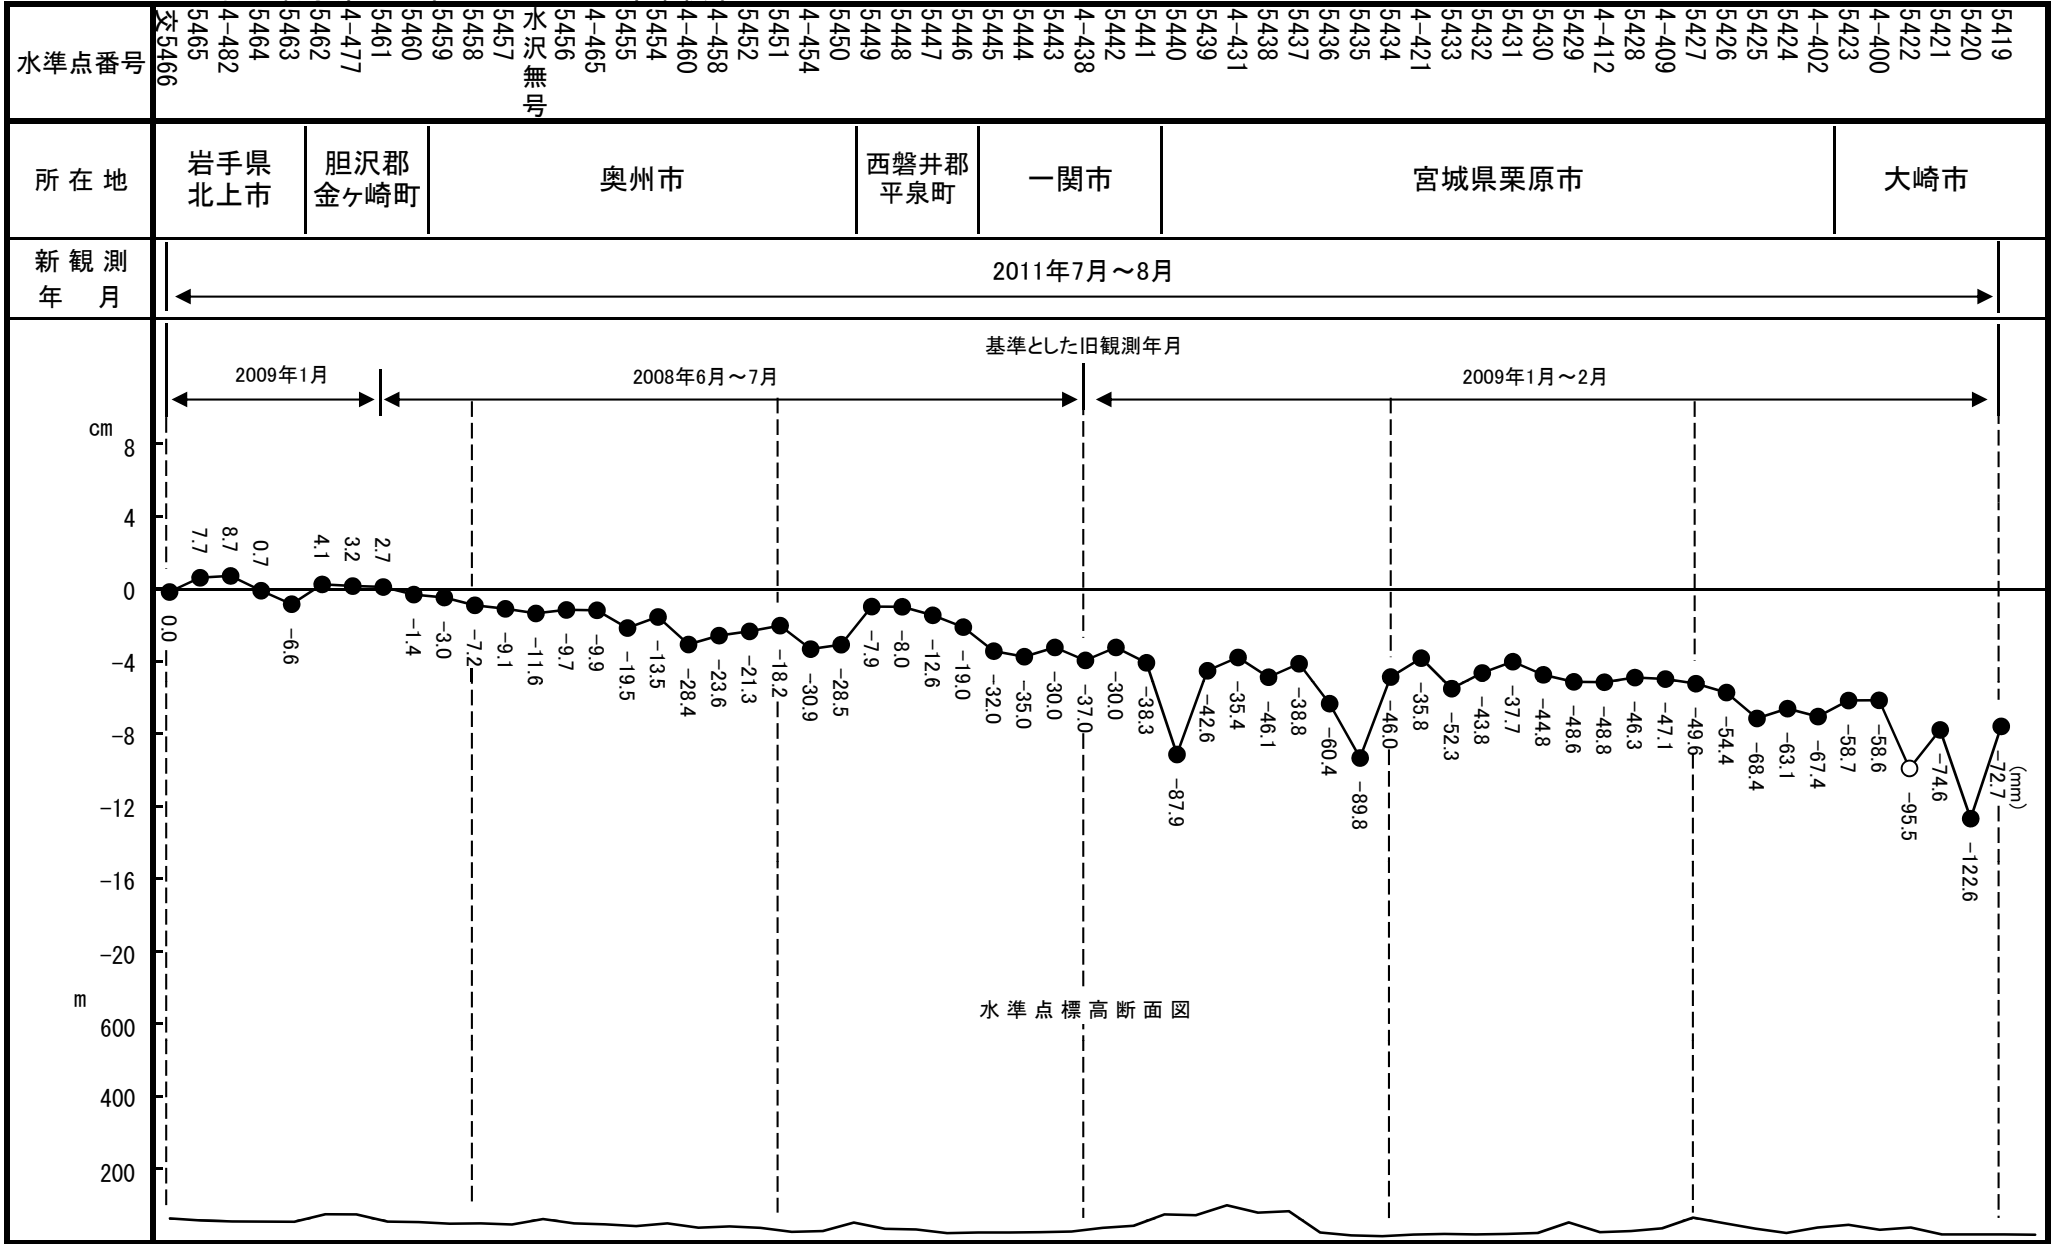

11-01-10

自 岩手県北上市 至 山形県東根市

11-01-10

自 岩手県北上市 至 山形県東根市