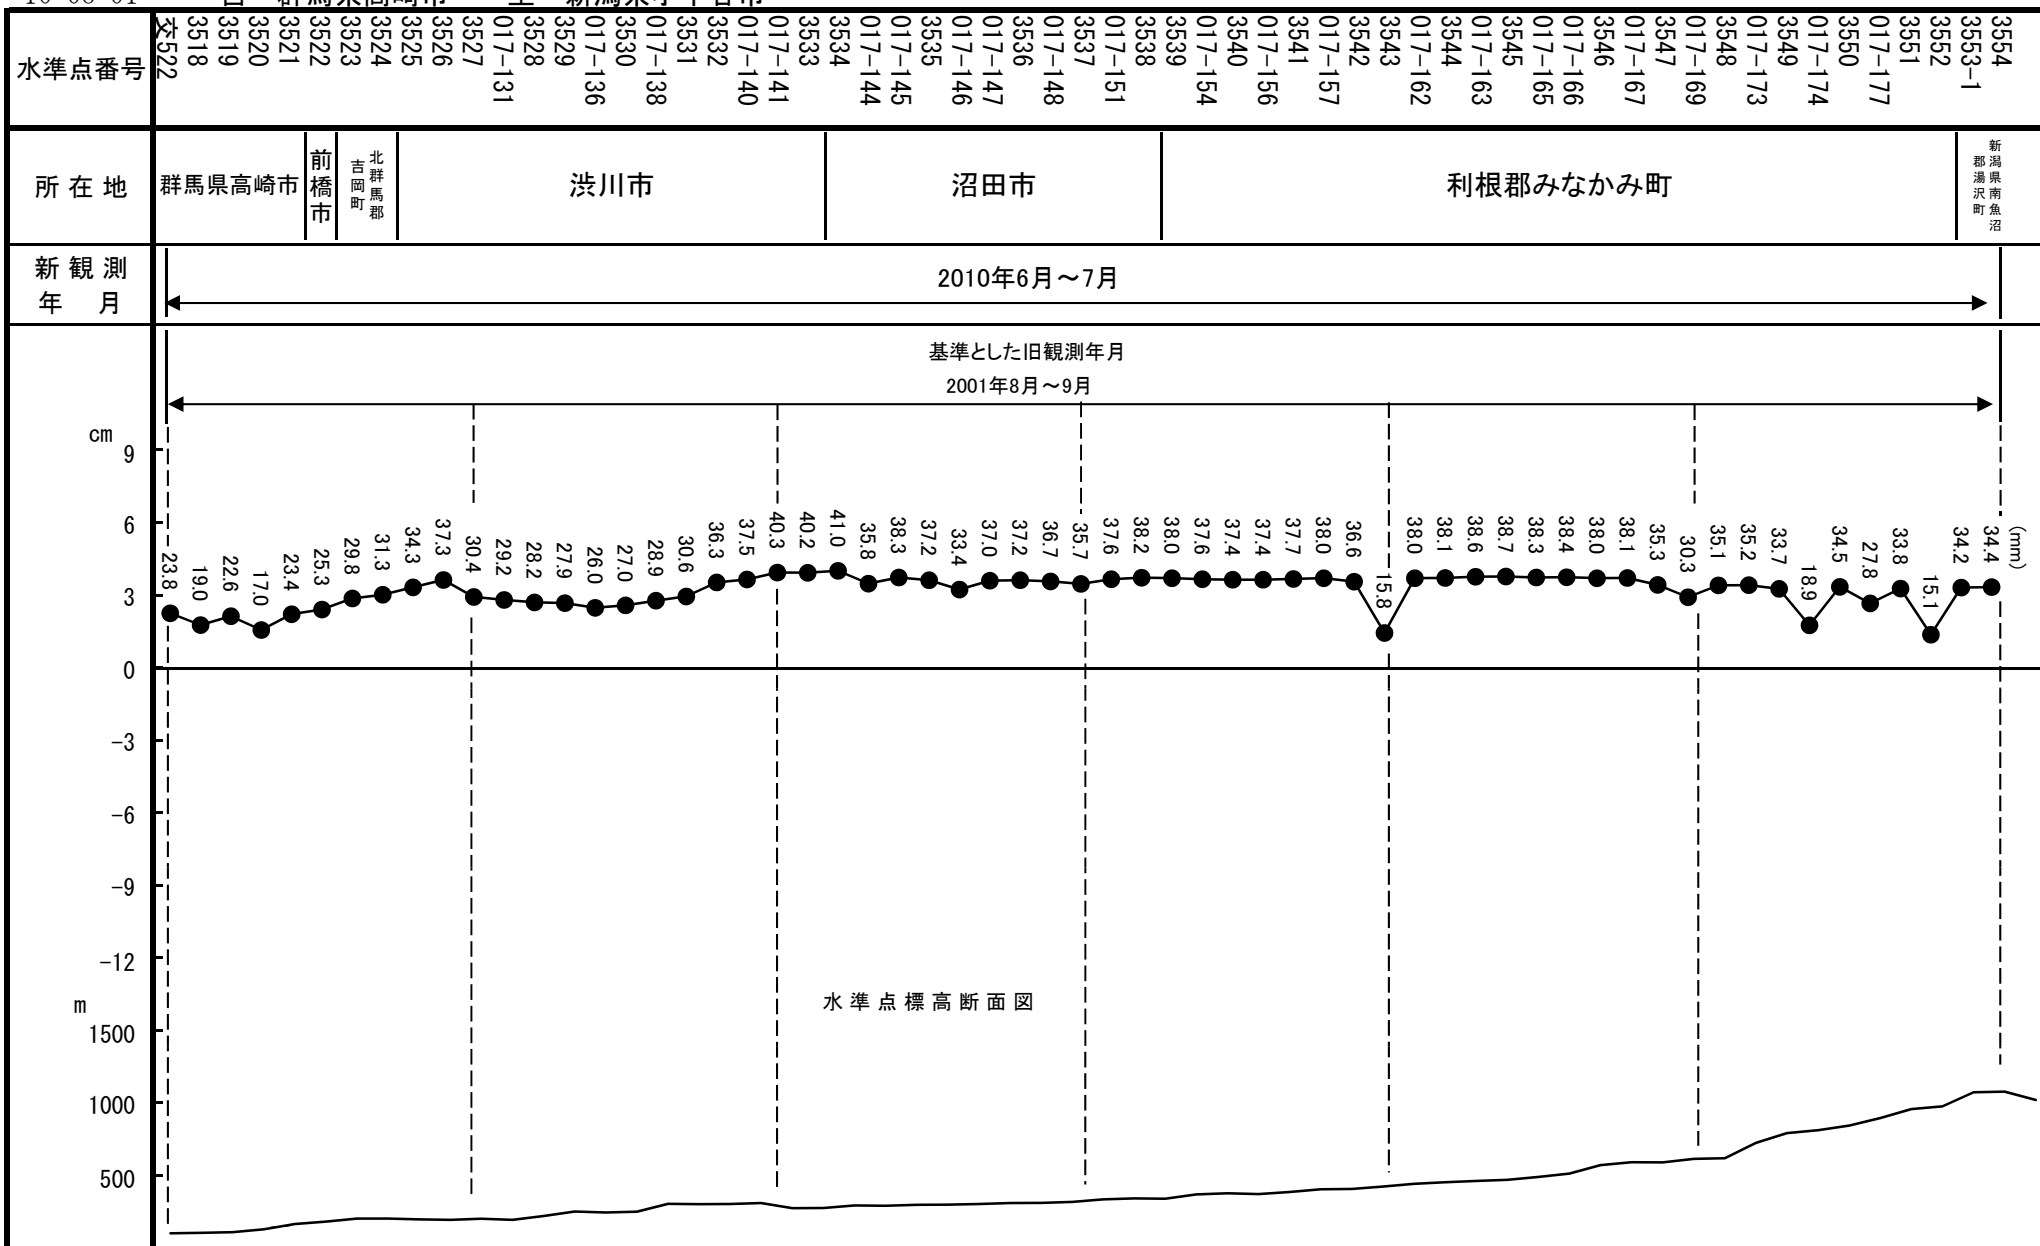

10-06-01

自 群馬県高崎市 至 新潟県小千谷市

10-06-01

自 群馬県高崎市 至 新潟県小千谷市