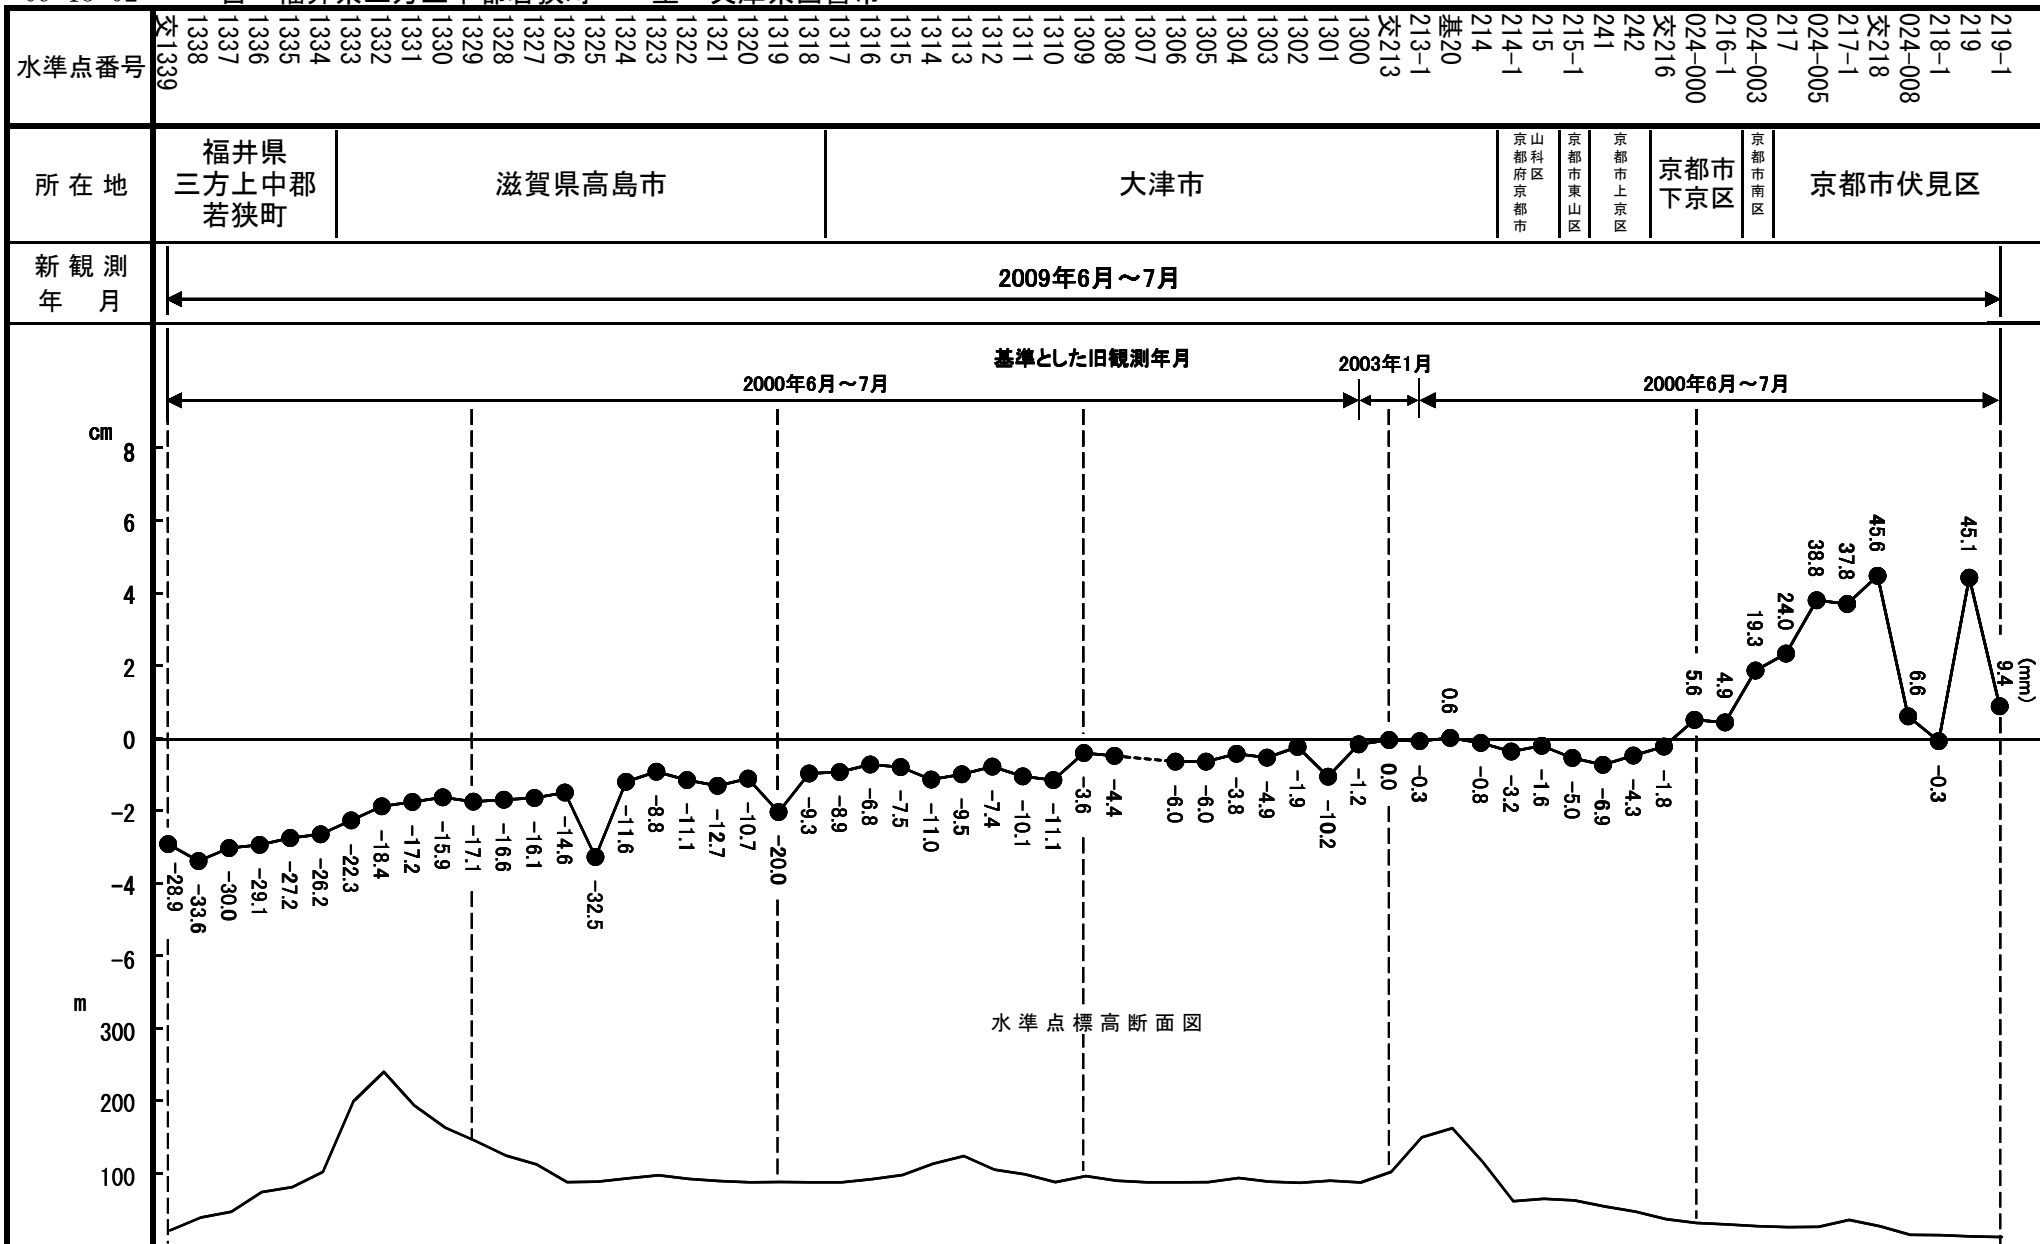

09-13-02

自 福井県三方上中郡若狭町 至 兵庫県西宮市

09-13-02

自 福井県三方上中郡若狭町 至 兵庫県西宮市