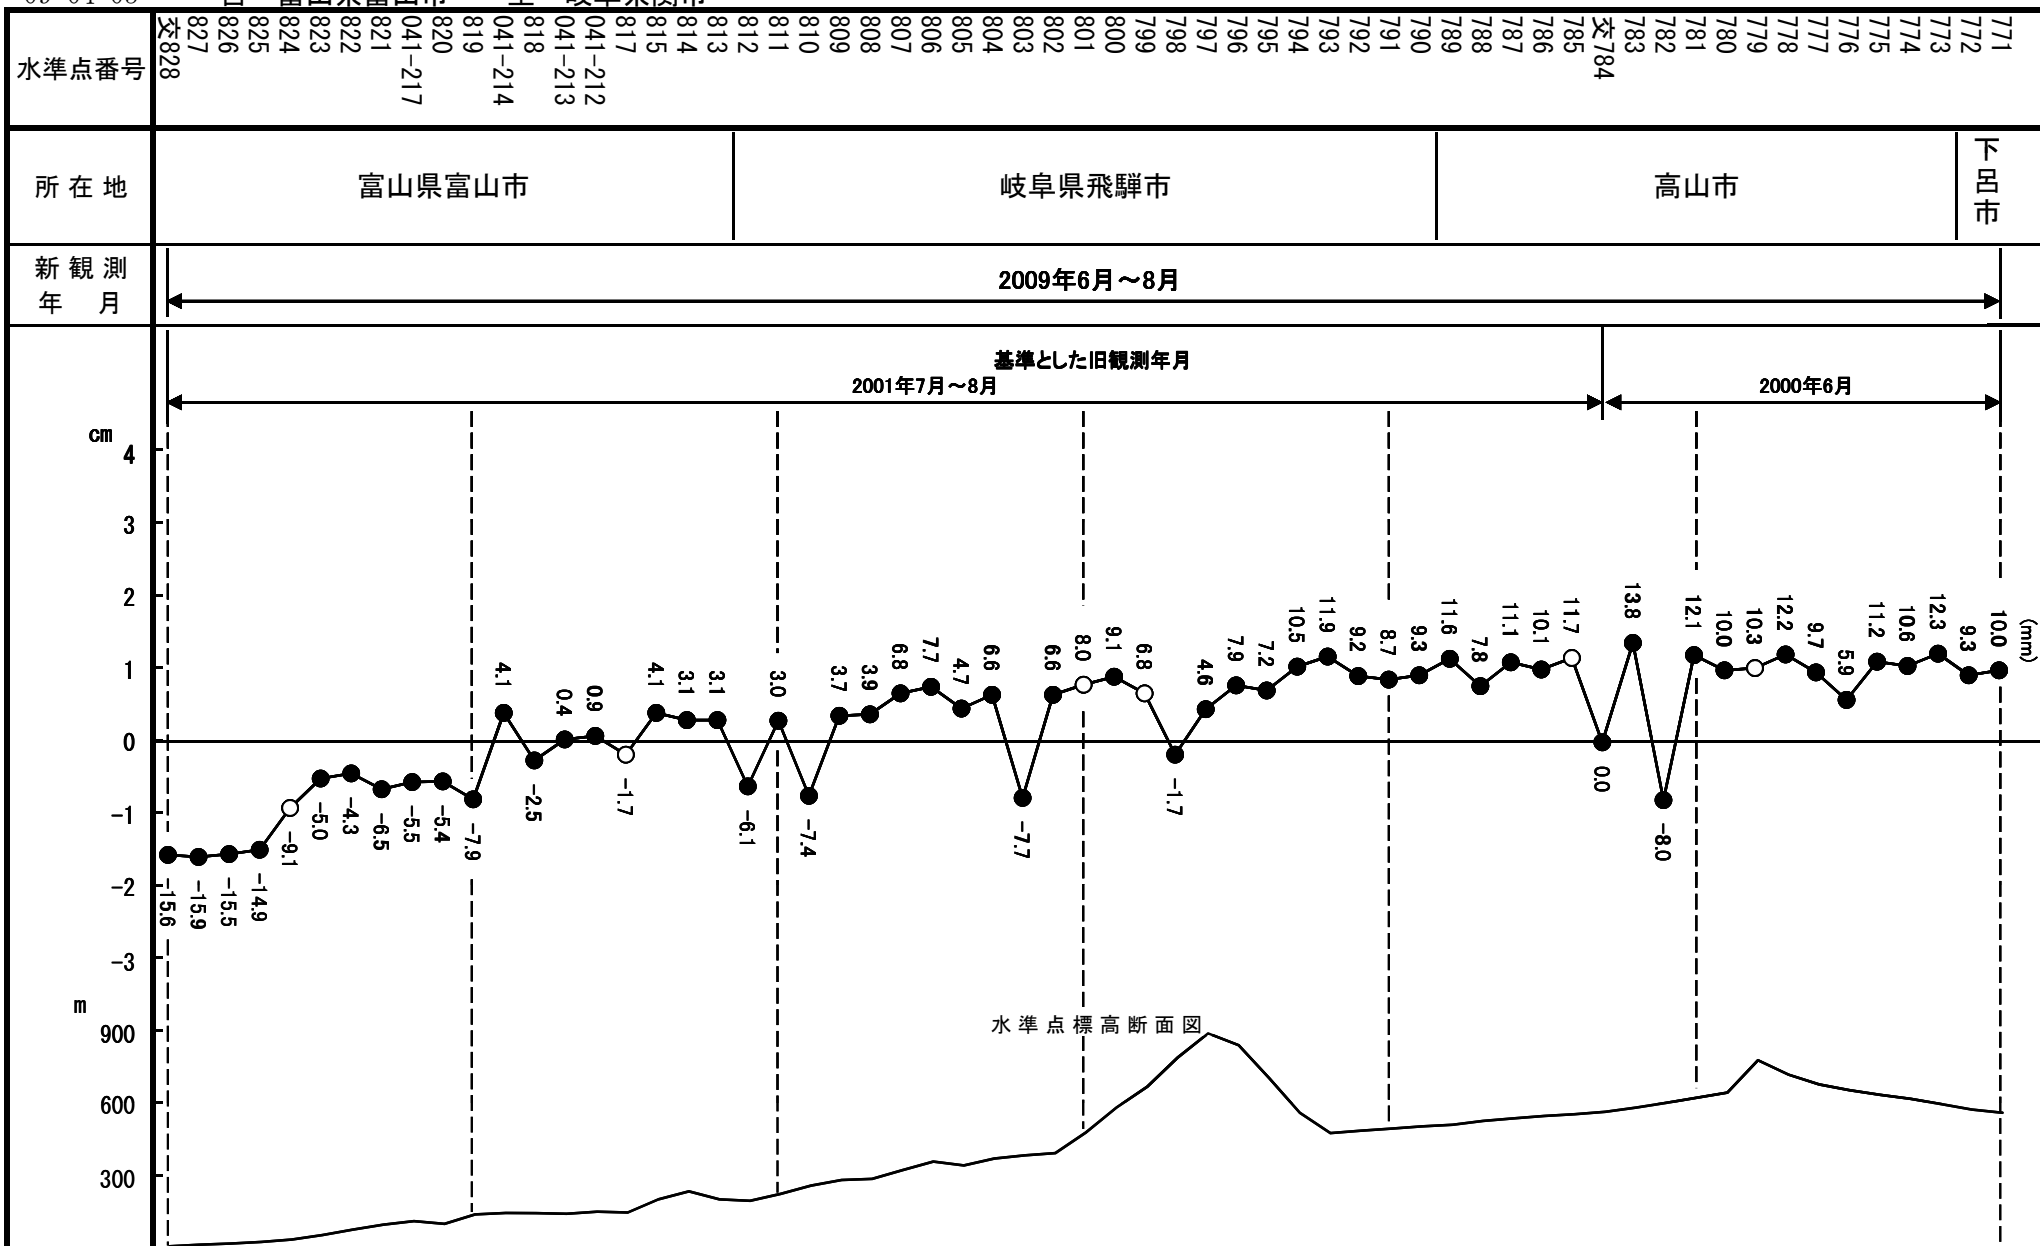

09-04-05

自 富山県富山市 至 岐阜県関市

水準点標高断面図

09-04-05

自 富山県富山市 至 岐阜県関市