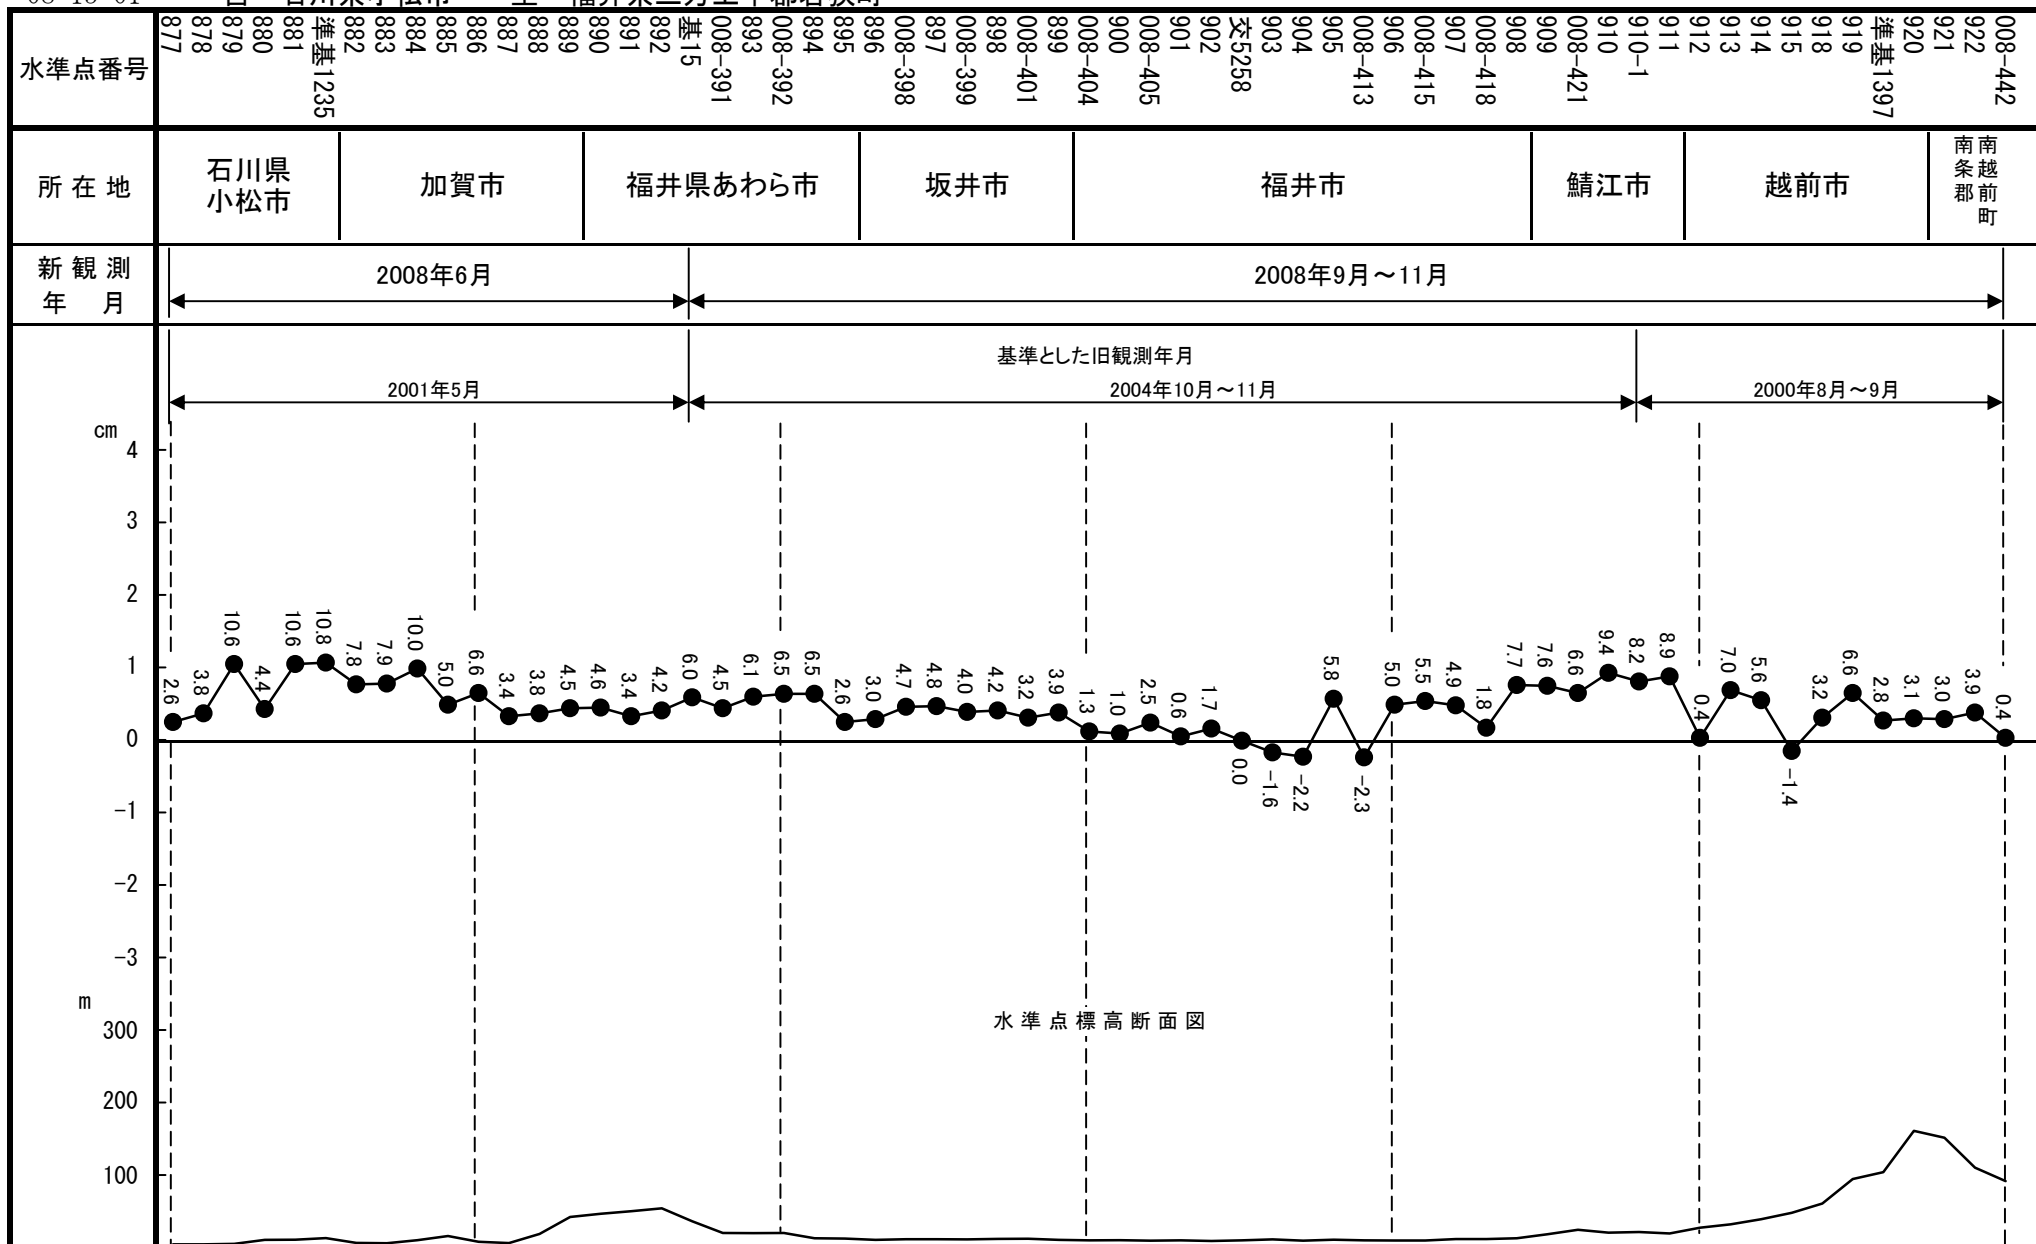

08-15-01

自 石川県小松市 至 福井県三方上中郡若狭町

08-15-01

自 石川県小松市 至 福井県三方上中郡若狭町

水準点番号	008-442 923 連基1398 008-447 924 925 926 927 008-452 928 008-453 008-454 929 930 931 932 933 934 連基1400 交935 936 937 938 939 940 941 942 943 944 945 946 947 948 949 950 951 952 953 954 交1339
-------	---

所在地	福井県 南条郡 南越前町	敦賀市	三方郡美浜町	三方上中郡若狭町
-----	--------------------	-----	--------	----------

新観測年月	2008年9月～11月			
-------	-------------	--	--	--

基準とした旧観測年月	2000年8月～9月			
------------	------------	--	--	--