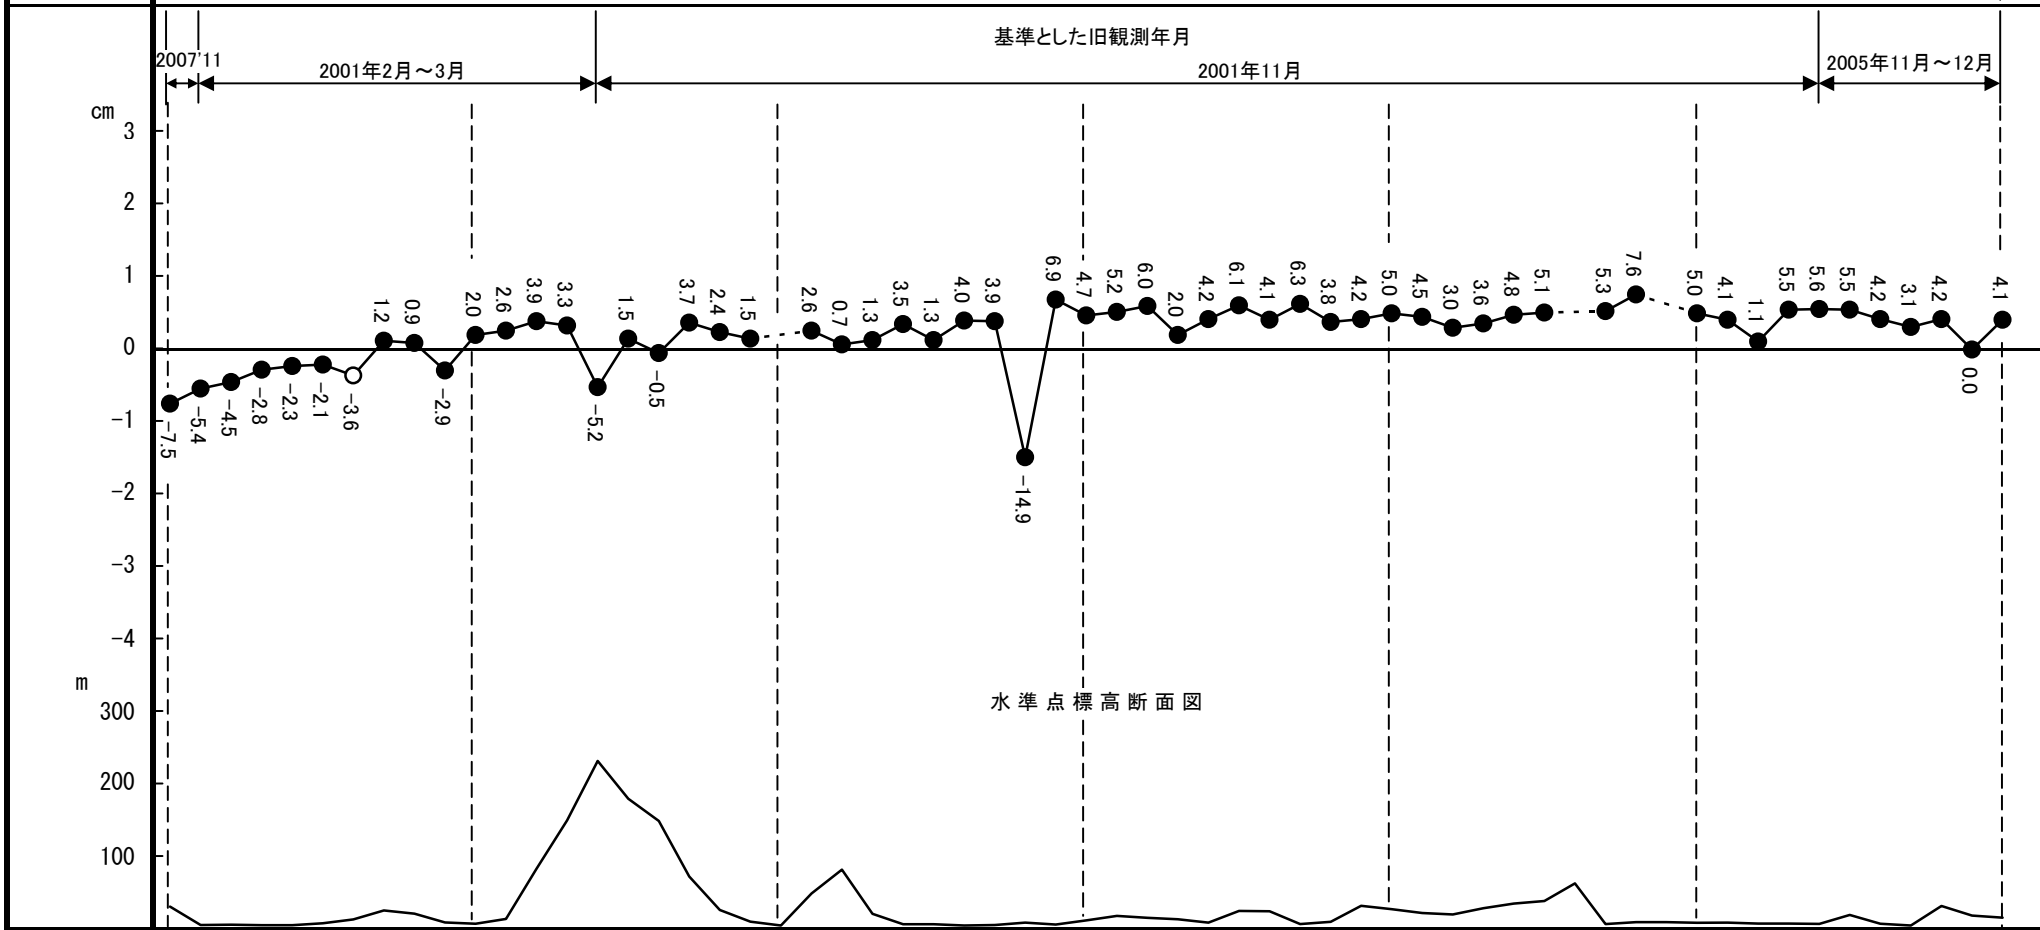

08-14-02

自 和歌山県有田市 至 和歌山県新宮市

水準点番号	4889	042-023	042-024	4890	4891	4892	4893	4894	4895	4896	4897	4898	4899	4900	4901	042-044	4902	4903	4904	042-050	4905	4906	4907	4908	4909	4910	042-060	042-061	4911	4912	042-063	042-064	4913	4914	042-070	4915	4916	4917	042-073	4918	042-074	4919	042-077	4920	4921	4922	4923	042-085	042-086	4924	4925	4926	4927	4928	交9184	9185	042-097	9186	9187	9188	9189
所在地	和歌山県有田市				有田郡 湯浅町		有田郡 広川町		日高郡由良町				日高郡		御坊市				日高郡印南町				日高郡 みなべ町				田辺市				西牟婁郡 上富田町		西牟婁郡 養父町		西牟婁郡 白浜町																										

新観測年月: 2008年9月～10月

08-14-02

自 和歌山県有田市 至 和歌山県新宮市

08-14-02

自 和歌山県有田市 至 和歌山県新宮市

08-14-02

自 和歌山県有田市 至 和歌山県新宮市

水準点番号	4968 4967 4966 042-211 交4810
-------	--

所在地	和歌山県 新宮市
-----	-------------

新観測年月	2008年9月～10月
-------	-------------