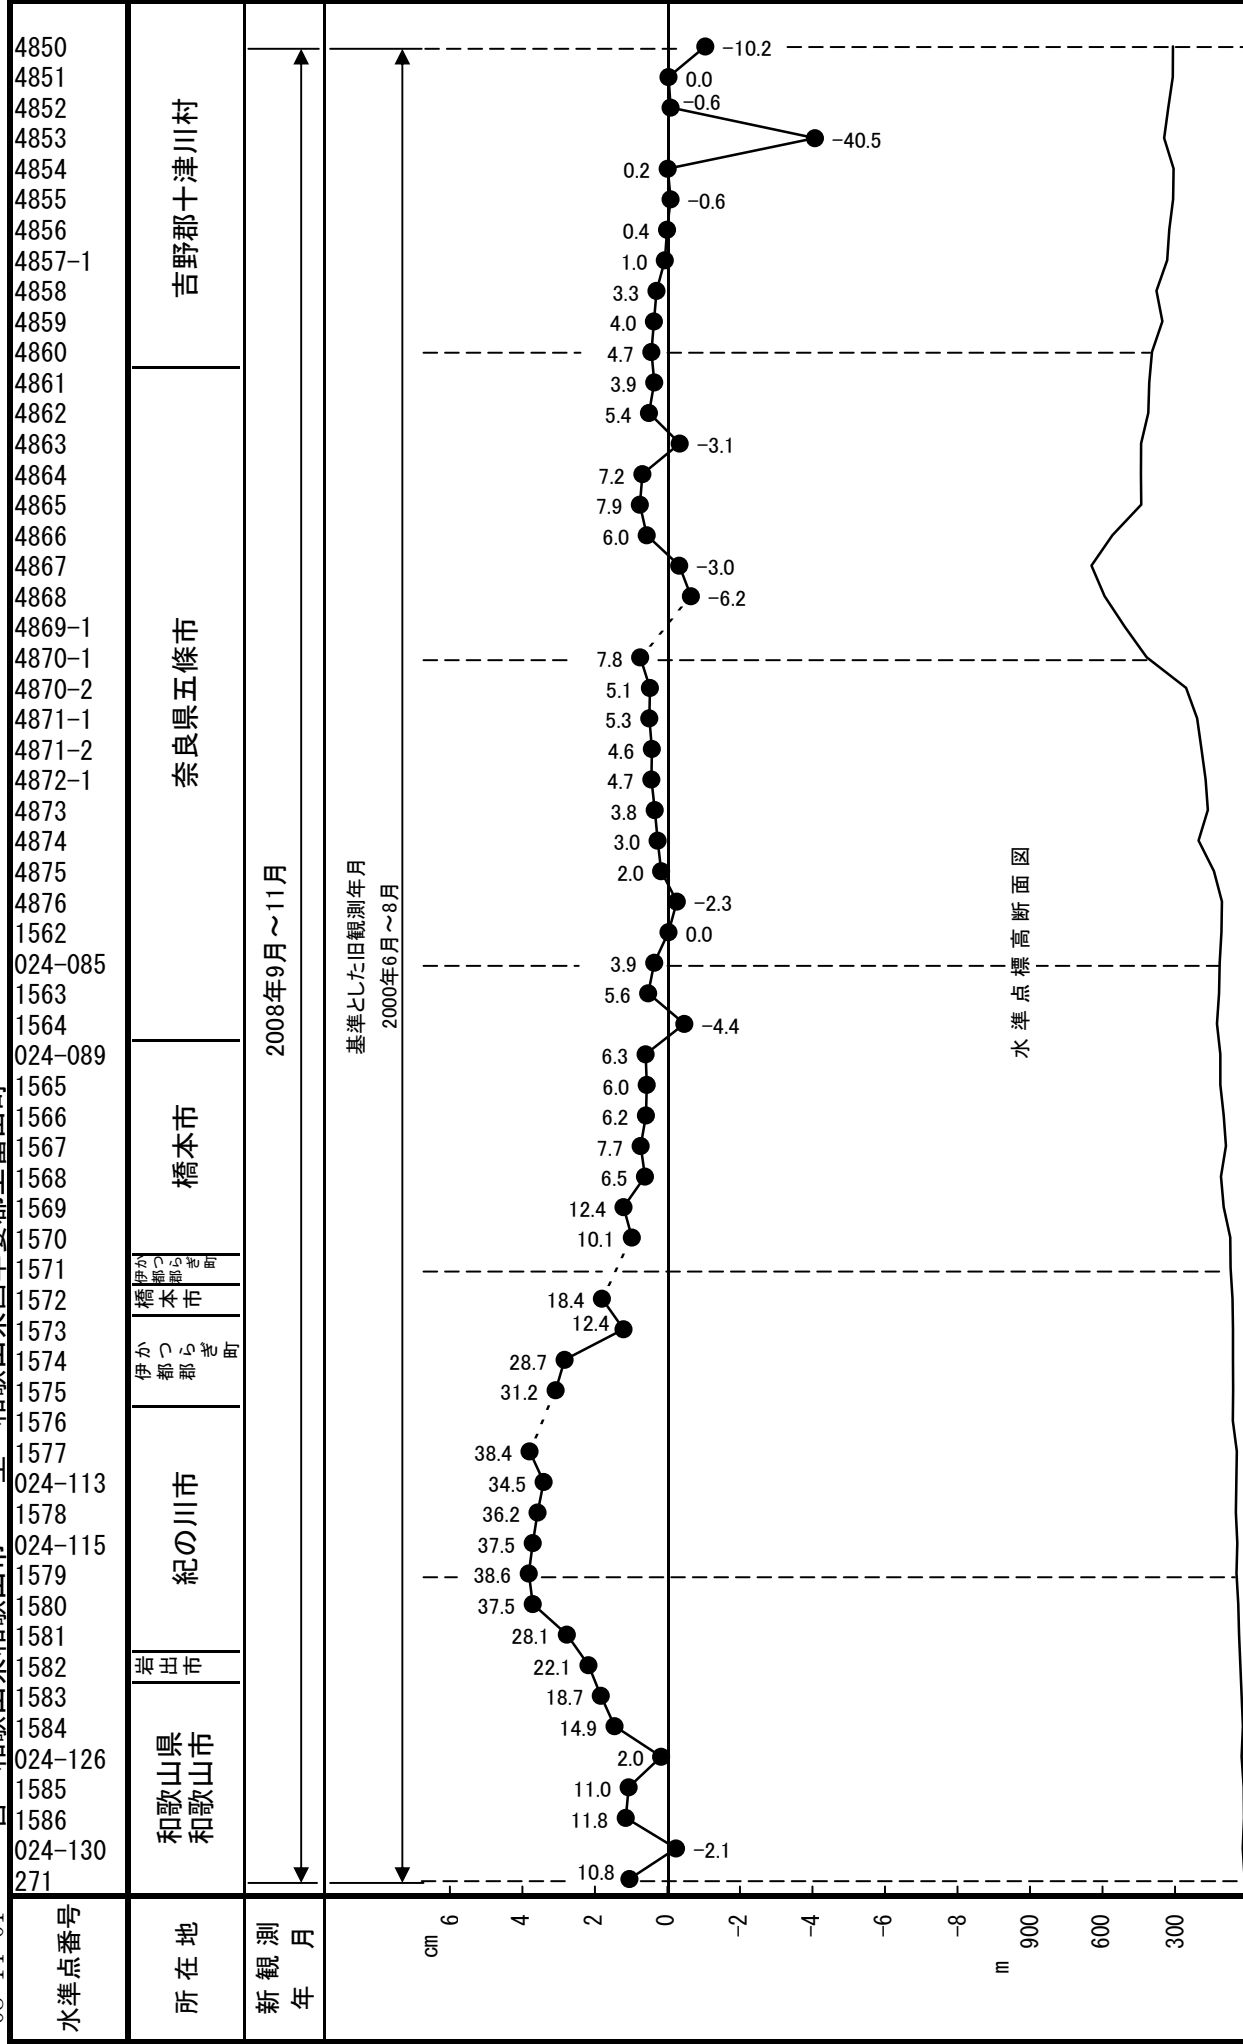

08-14-01 自 和歌山県和歌山市 至 和歌山県西牟婁郡上富田町

08-14-01

自 和歌山県和歌山市 至 和歌山県西牟婁郡上富田町

水準点番号

所在地

新観測
年月

cm

m