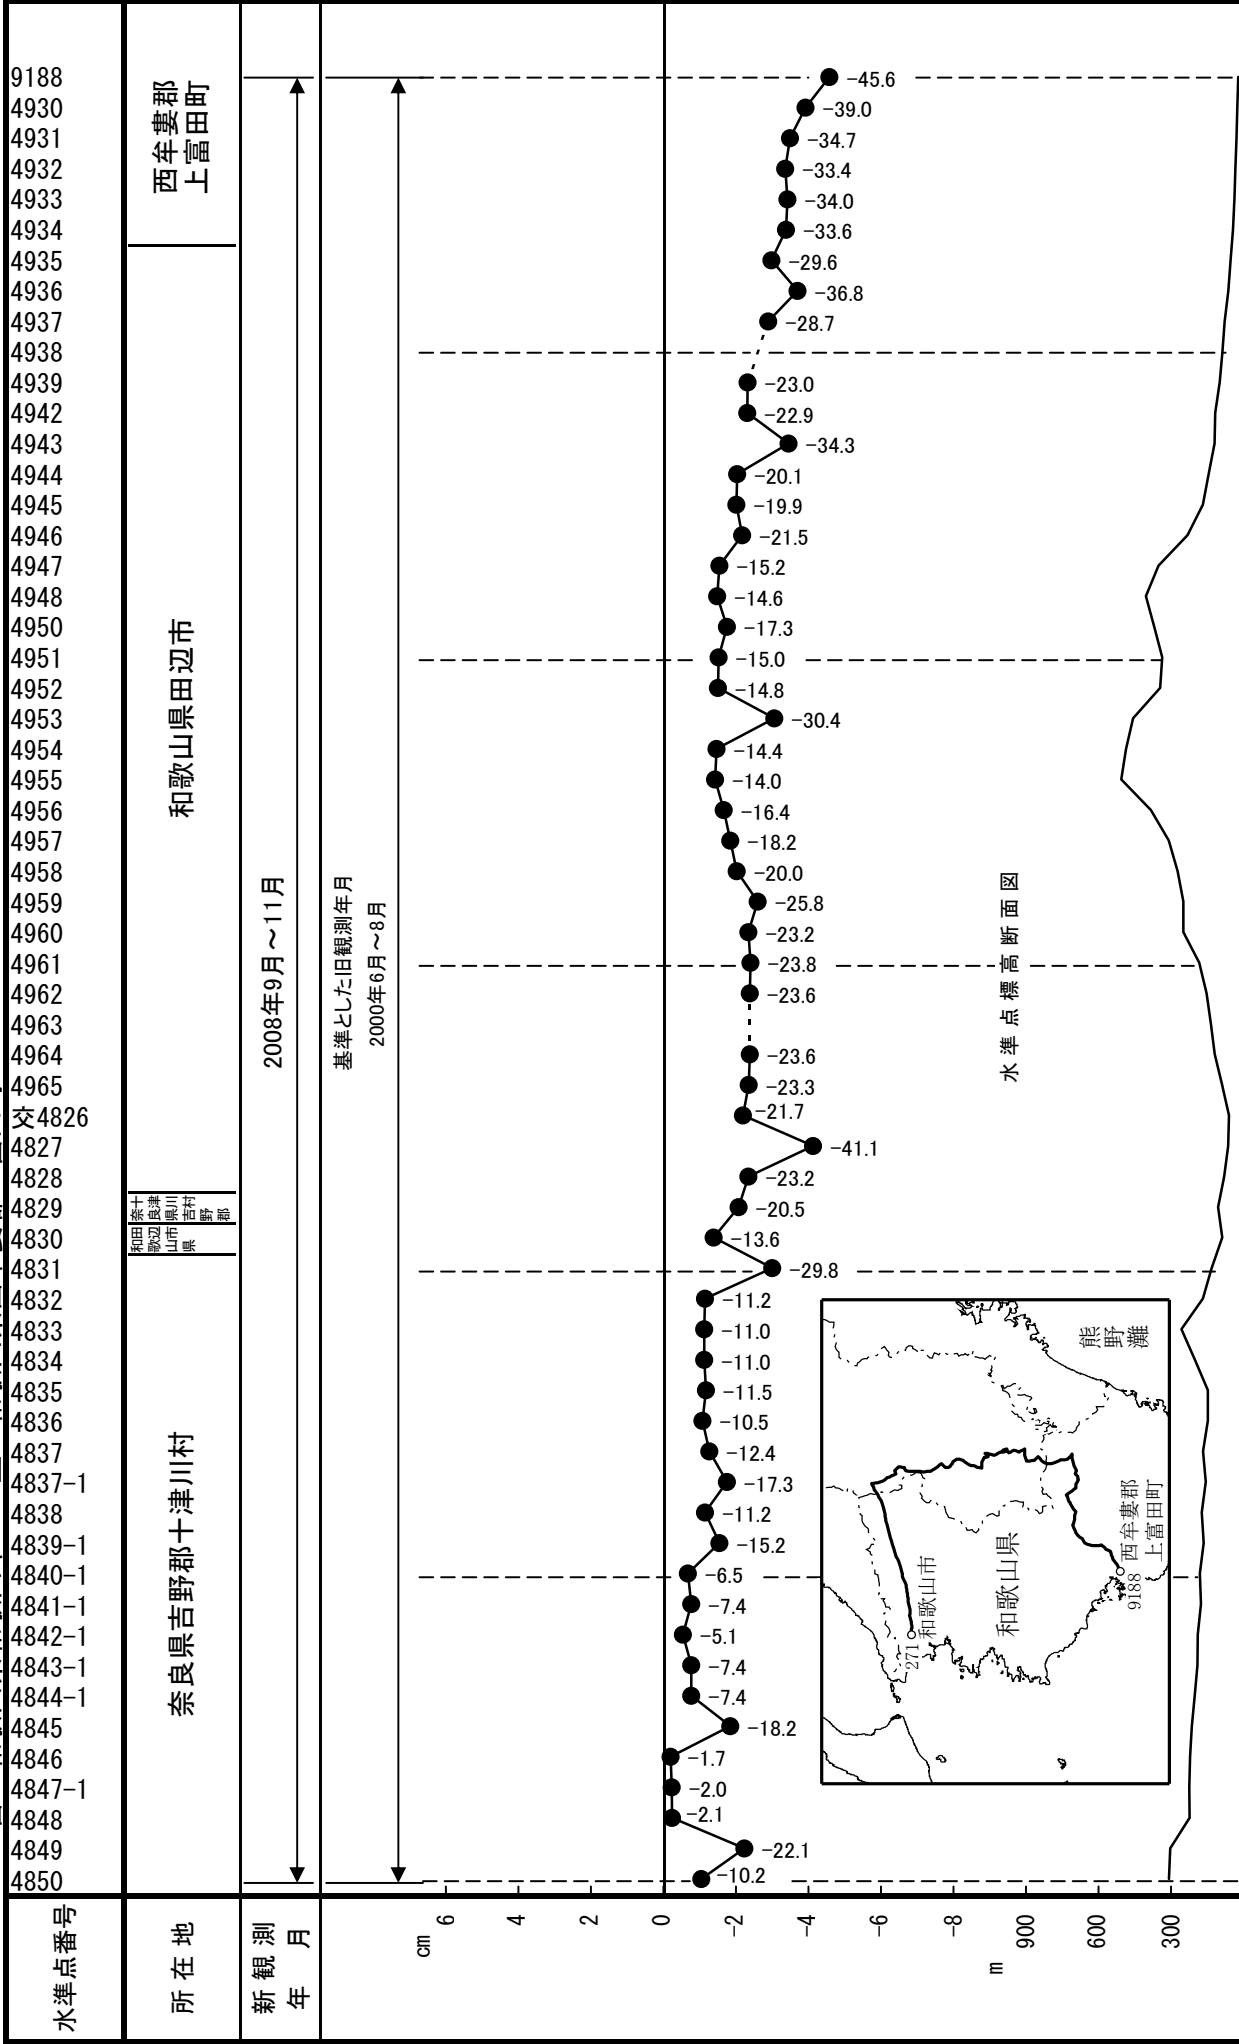

08-14-01 自 和歌山県和歌山市 至 和歌山県西牟婁郡上富田町

08-14-01

自 和歌山県和歌山市 至 和歌山県西牟婁郡上富田町

水準点番号

所在地

新観測
年月

cm

m