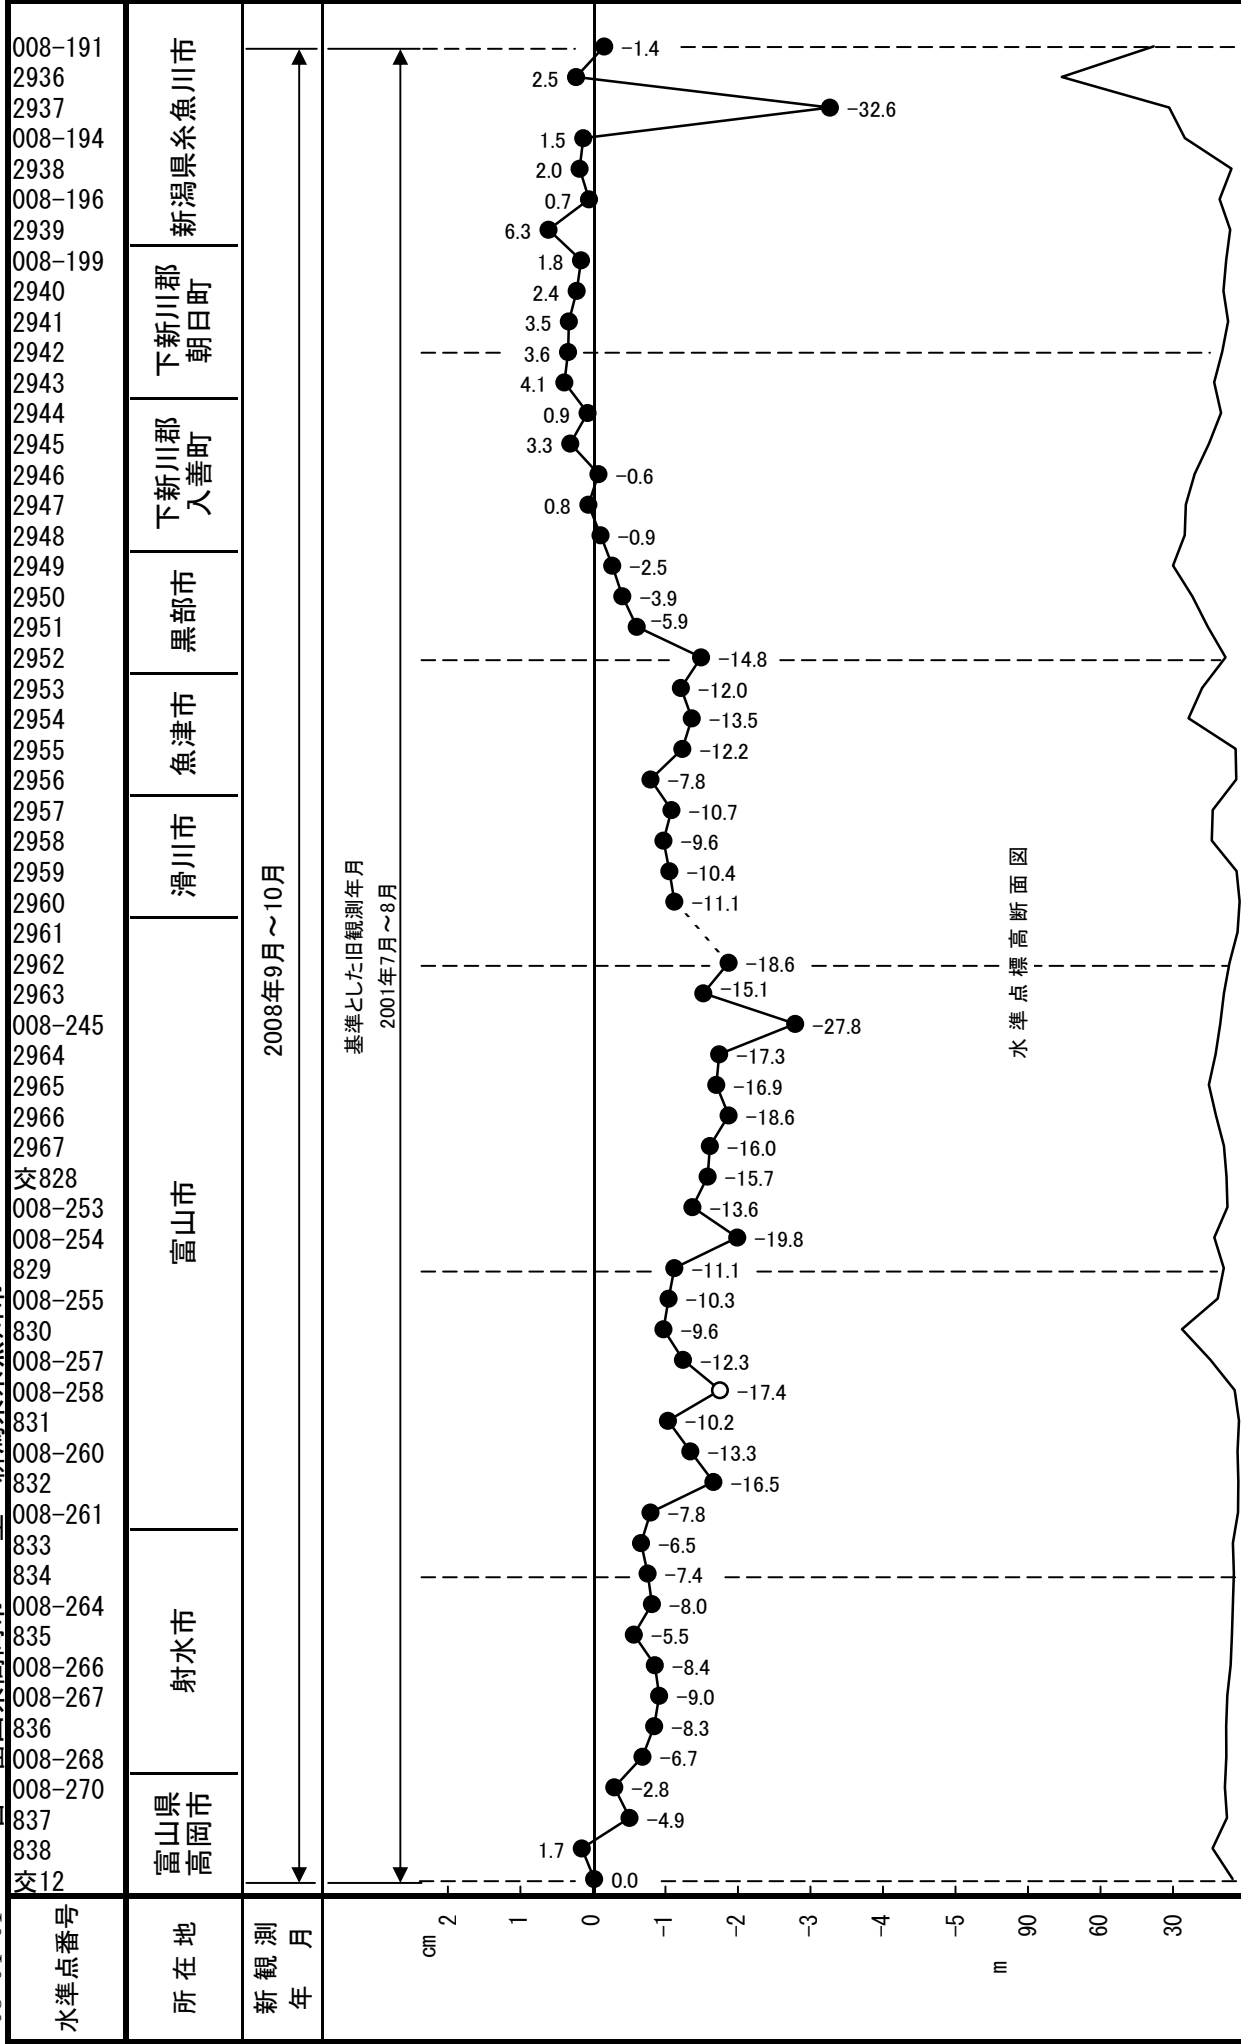

08-04-01

自 富山県高岡市 至 新潟県糸魚川市

08-04-01

自 富山県高岡市 至 新潟県糸魚川市

水準点番号 2928 2929 2930 2931 2932 2933 2934 2935 008-191	所在地 新潟県糸魚川市	新観測 年月 2008年9月～10月	基準とした旧観測年月 2001年7月～8月	<p>水準点標高断面図</p>
--	----------------	--------------------------	--------------------------	-----------------