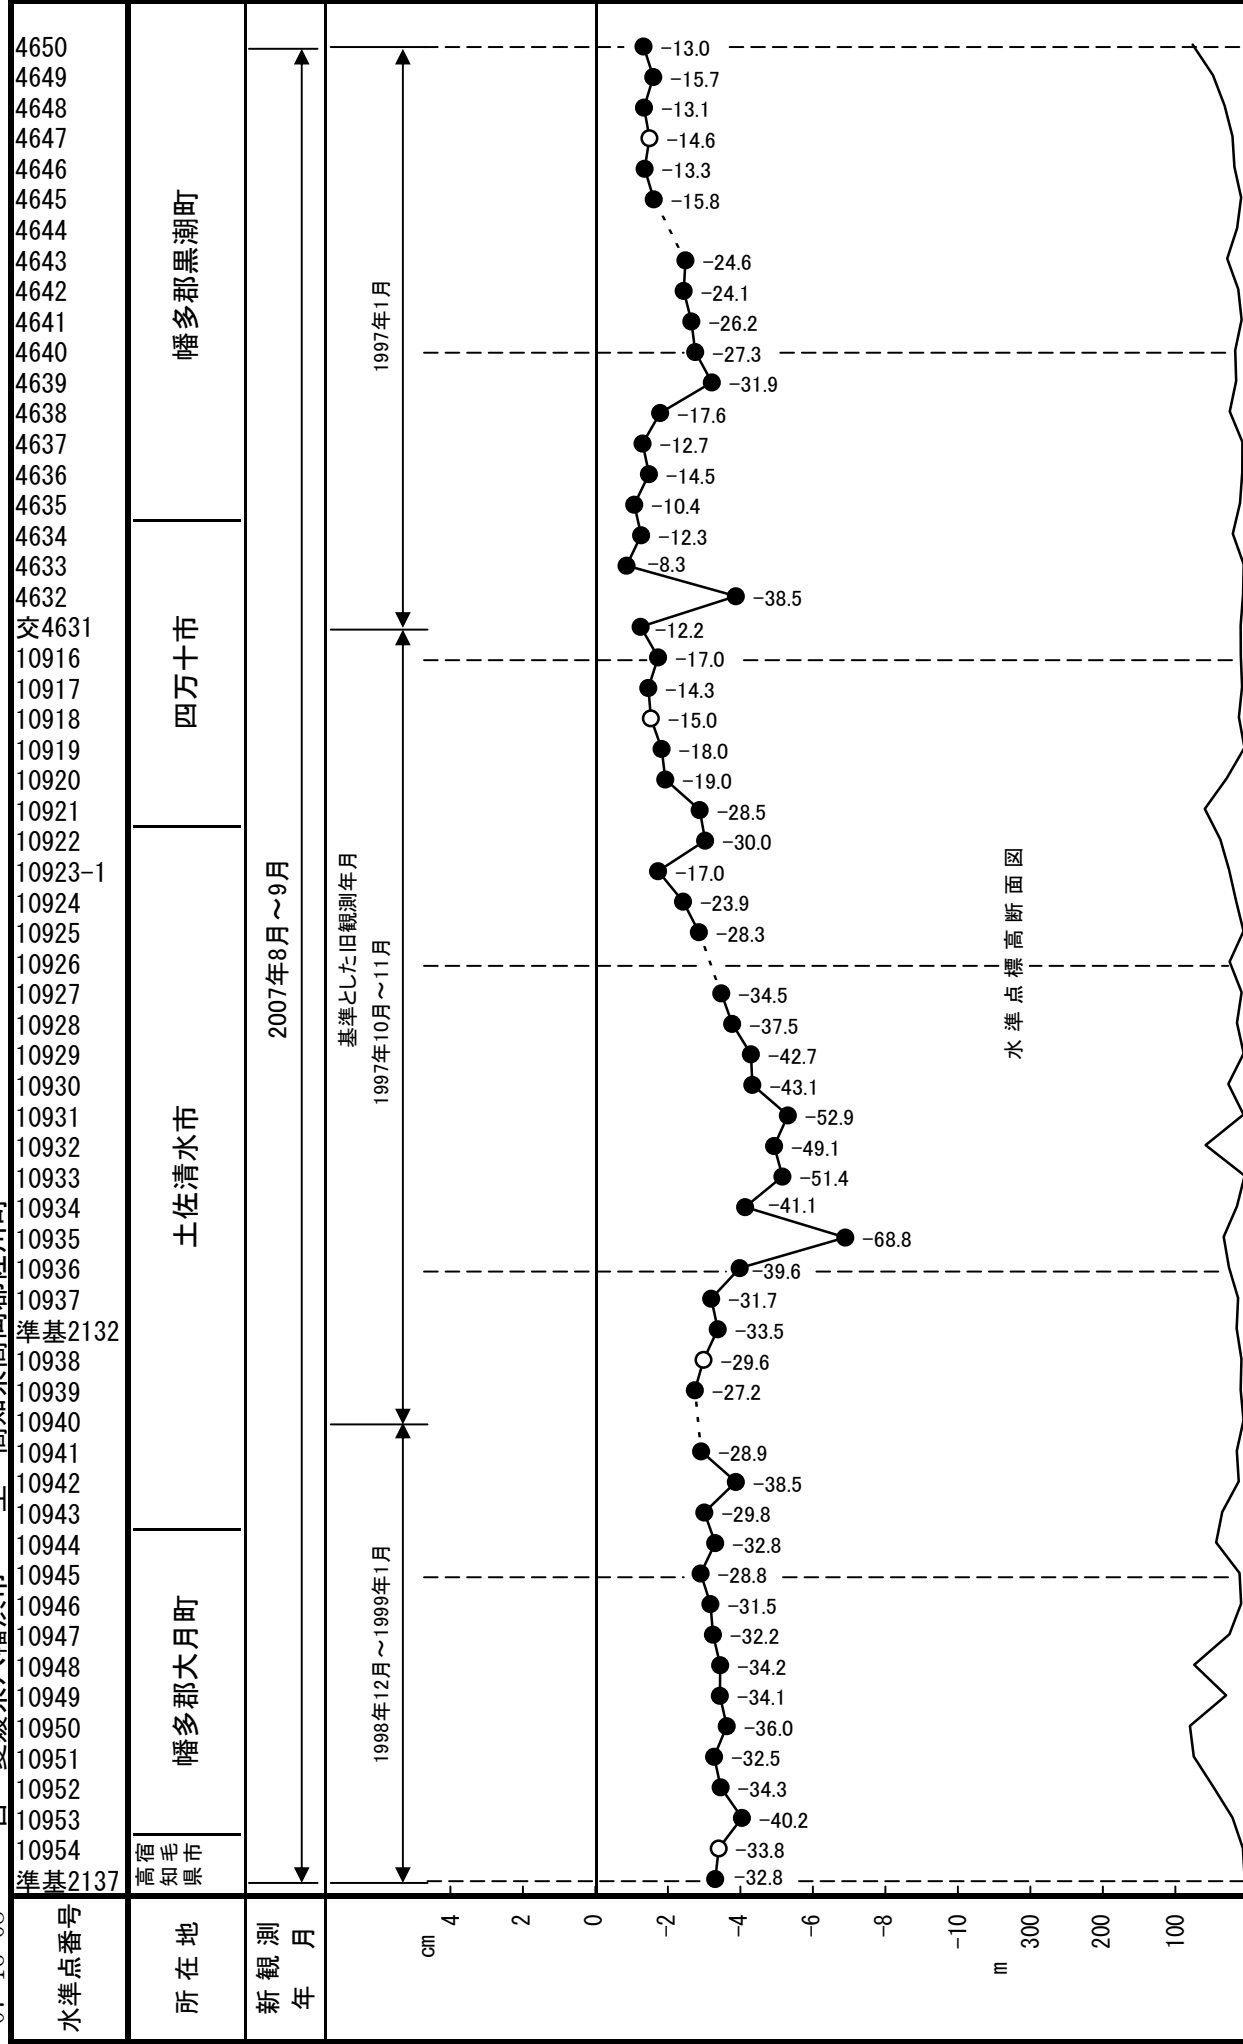

07-16-08

自 愛媛県八幡浜市 至 高知県高岡郡佐川町

07-16-08

自 愛媛県八幡浜市 至 高知県高岡郡佐川町

水準点番号

所在地

新観測年

cm

m