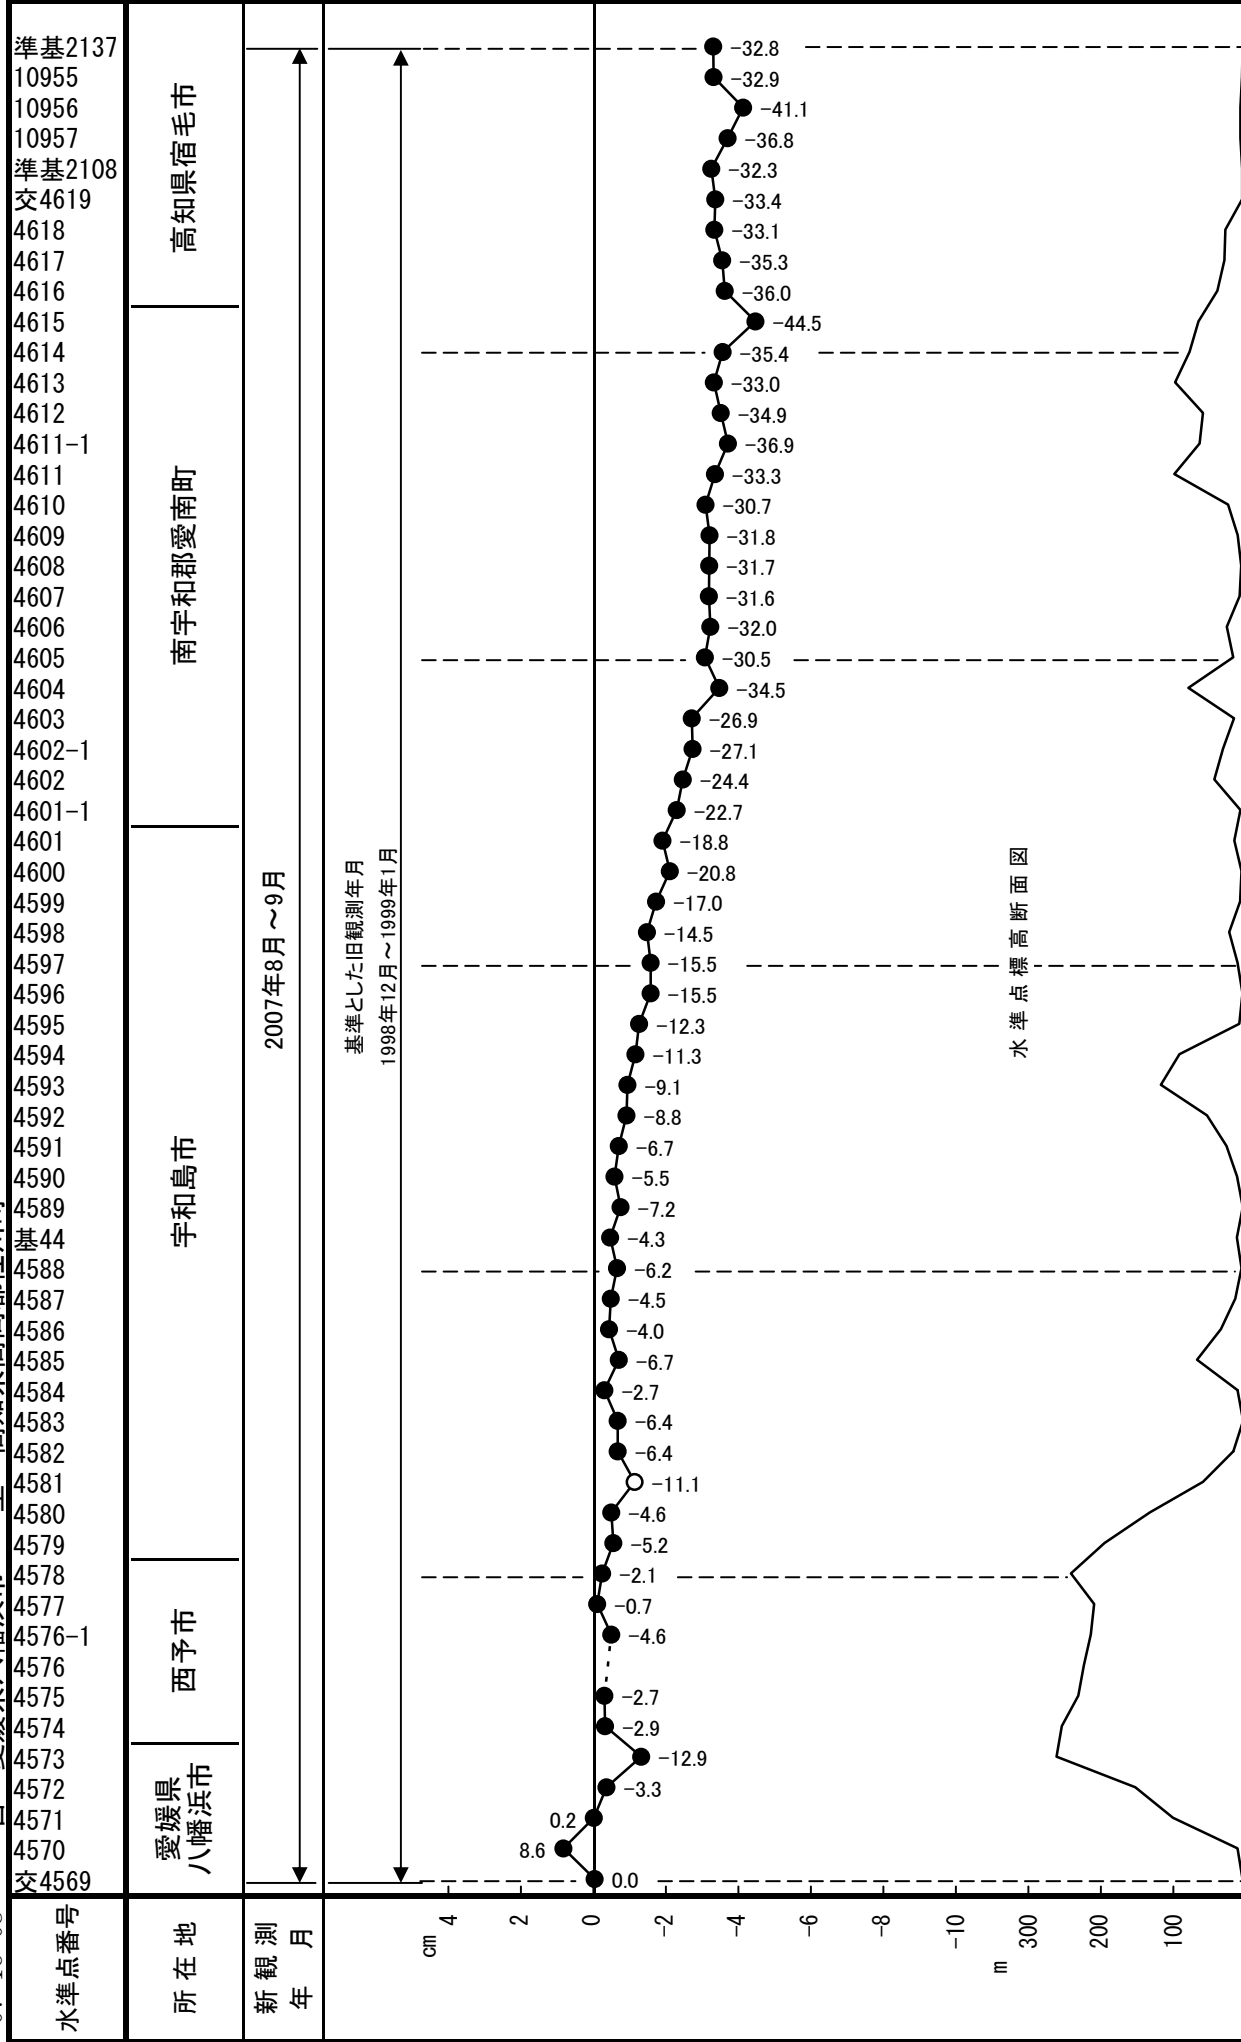

07-16-08

自 愛媛県八幡浜市 至 高知県高岡郡佐川町

07-16-08

自 愛媛県八幡浜市 至 高知県高岡郡佐川町

水準点番号

所在地

新観測年

cm

m