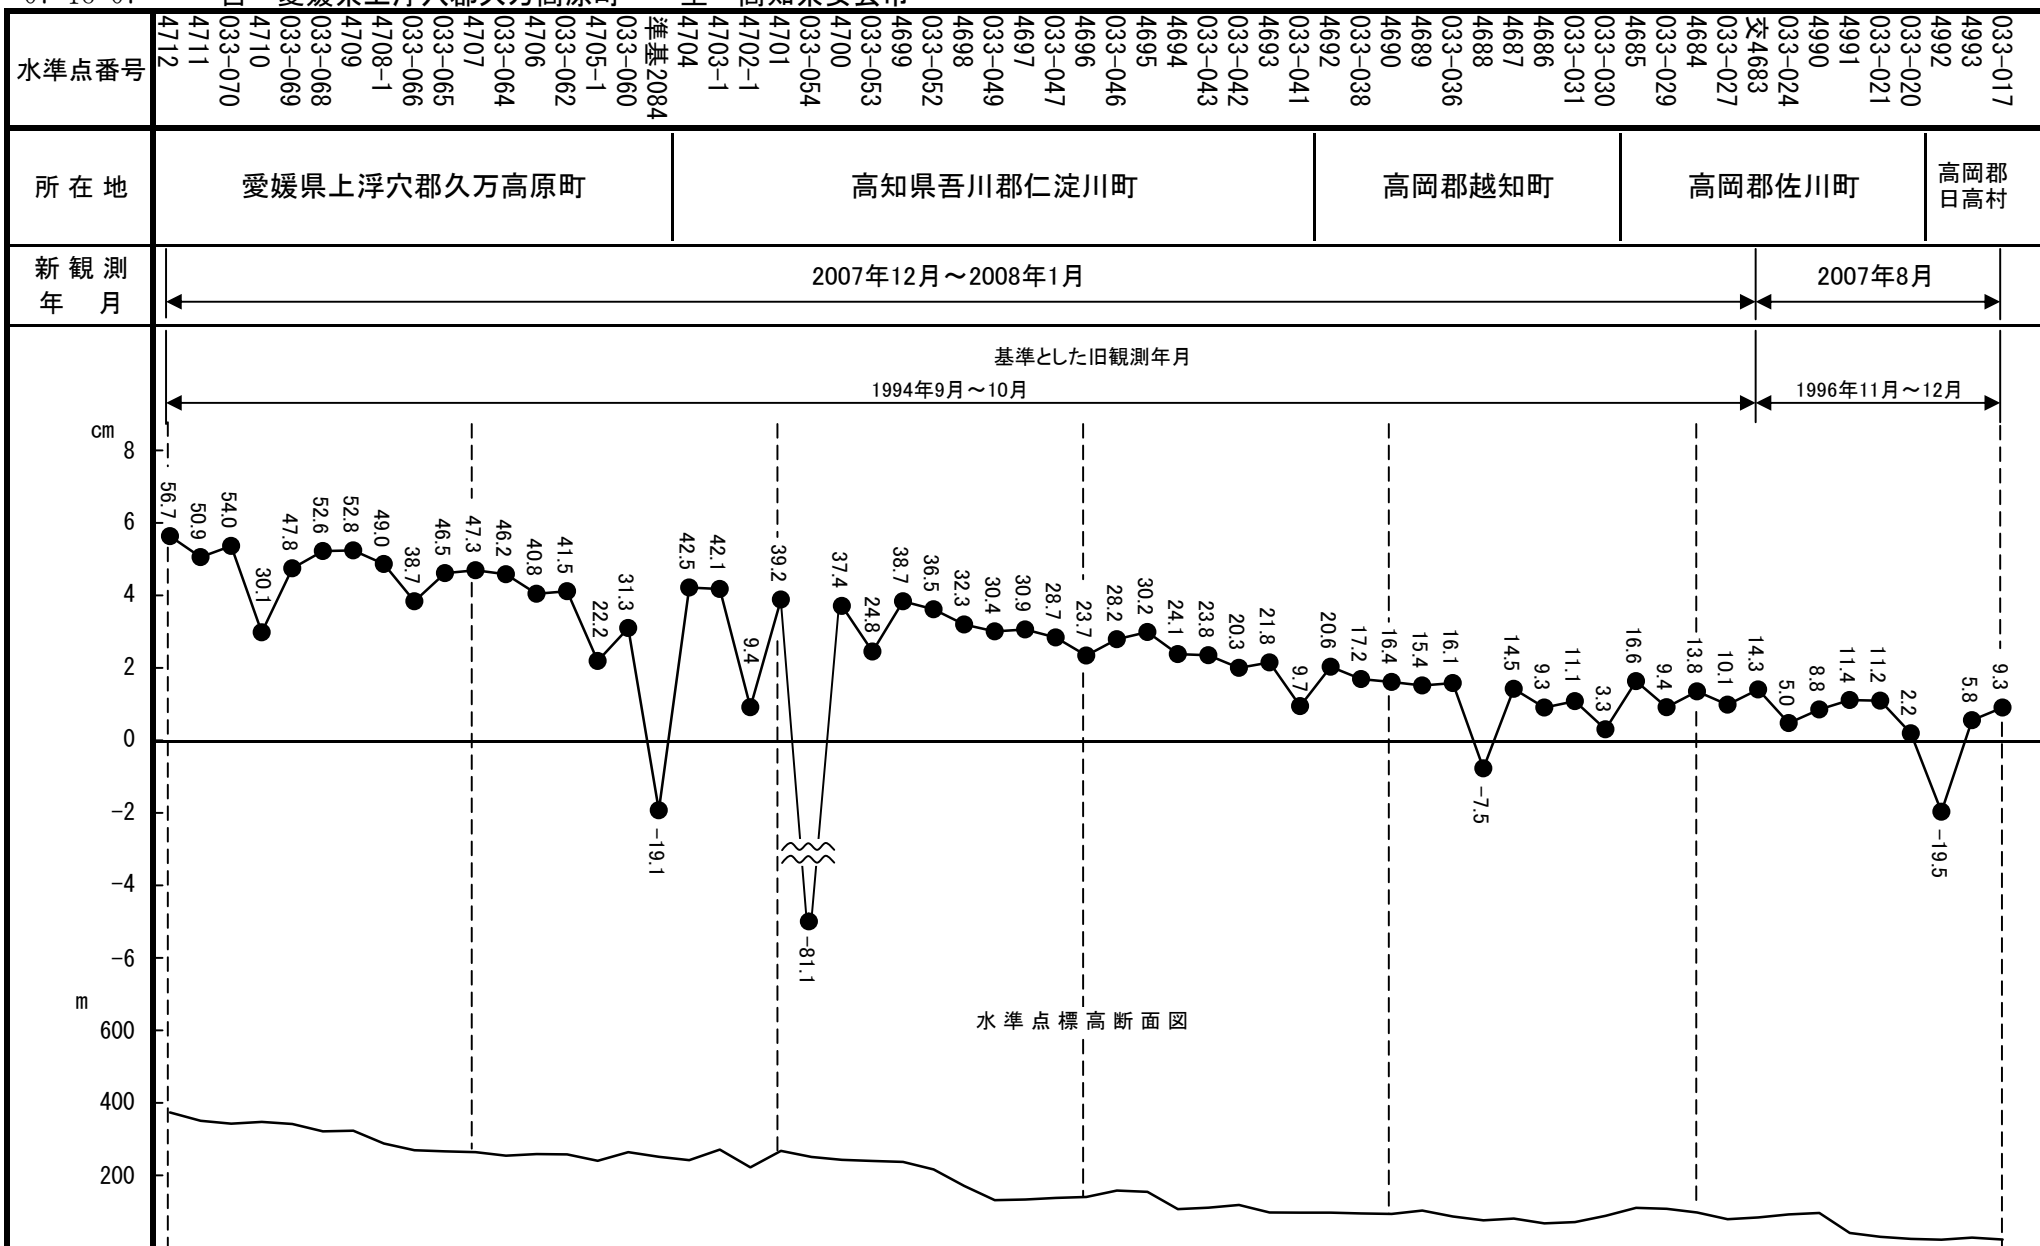

07-16-07

自 愛媛県上浮穴郡久万高原町 至 高知県安芸市

07-16-07

自 愛媛県上浮穴郡久万高原町 至 高知県安芸市

水準点番号	033-017	4994	033-015	033-012	4996	033-011	033-010	4997	033-009	4998	33-007-1	033-006	4999	033-005	5000	基35	5001	033-001	033-000	5002	5003	交5004	5182	5181	5180	5179	5178	5177	5176	5175	5174	5173	5172	5171	5170	5169	5168	5167	5166	5165	5164
所在地	高知県高岡郡日高村		吾川郡いの町			高知市				南国市		香南市		安芸郡芸西村		安芸市																									

新観測年月: 2007年8月

基準とした旧観測年月: 2006年11月~12月