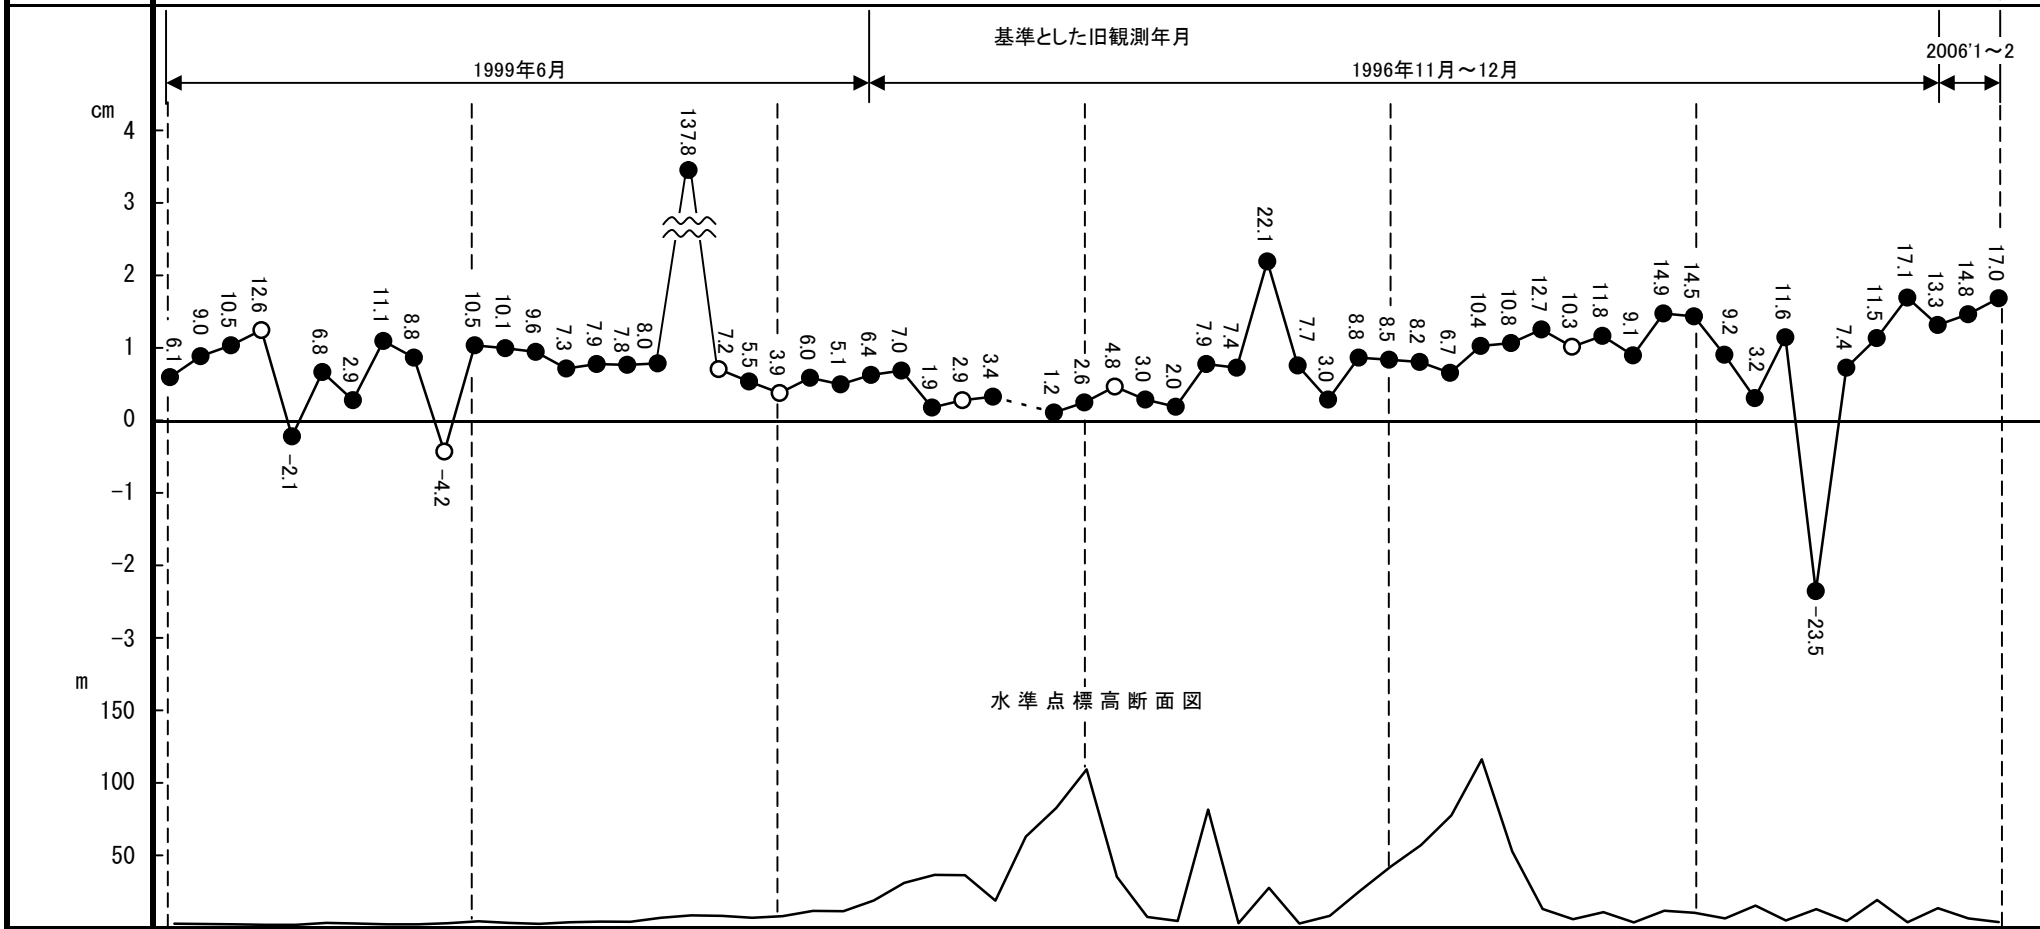

07-16-04

自 徳島県鳴門市 至 高知県室戸市

水準点番号	交5066 5067 5068 5069 5070 5071 5072-1 5072 5073 5074 5075 5076 5077 5078 5079 5080 5081 055-019 5082 5083 5084 5085 5086 基45 5087 5088 5089 5090 5091 5092 5093 5094 5095 5096 5097 5098 5099 5100 5101 5102 5103 5103-1 5104 5105 5106 5107 5108 5109 5110 5111 5112 5113 5114 5115 5116 5117 5118 5119 5120 甲浦 観測 場	所在地	徳島県 鳴門市 板野郡北島町 徳島市 小松島市 阿南市 海部郡美波町 海部郡牟岐町 海部郡海陽町 高安東 知芸洋 県郡町
-------	--	-----	---

新観測年月	2007年8月～9月
-------	------------

07-16-04

自 徳島県鳴門市 至 高知県室戸市

水準点番号	5121 5122 5123 5124 5125 5126 5127-1 5127 5128 5129 5130 5131 5132 5133 5134 5135 5136 5137 5138 5139 5140 基46
所在地	高知県安芸郡東洋町 室戸市

新観測年月	2007年8月~9月
-------	------------