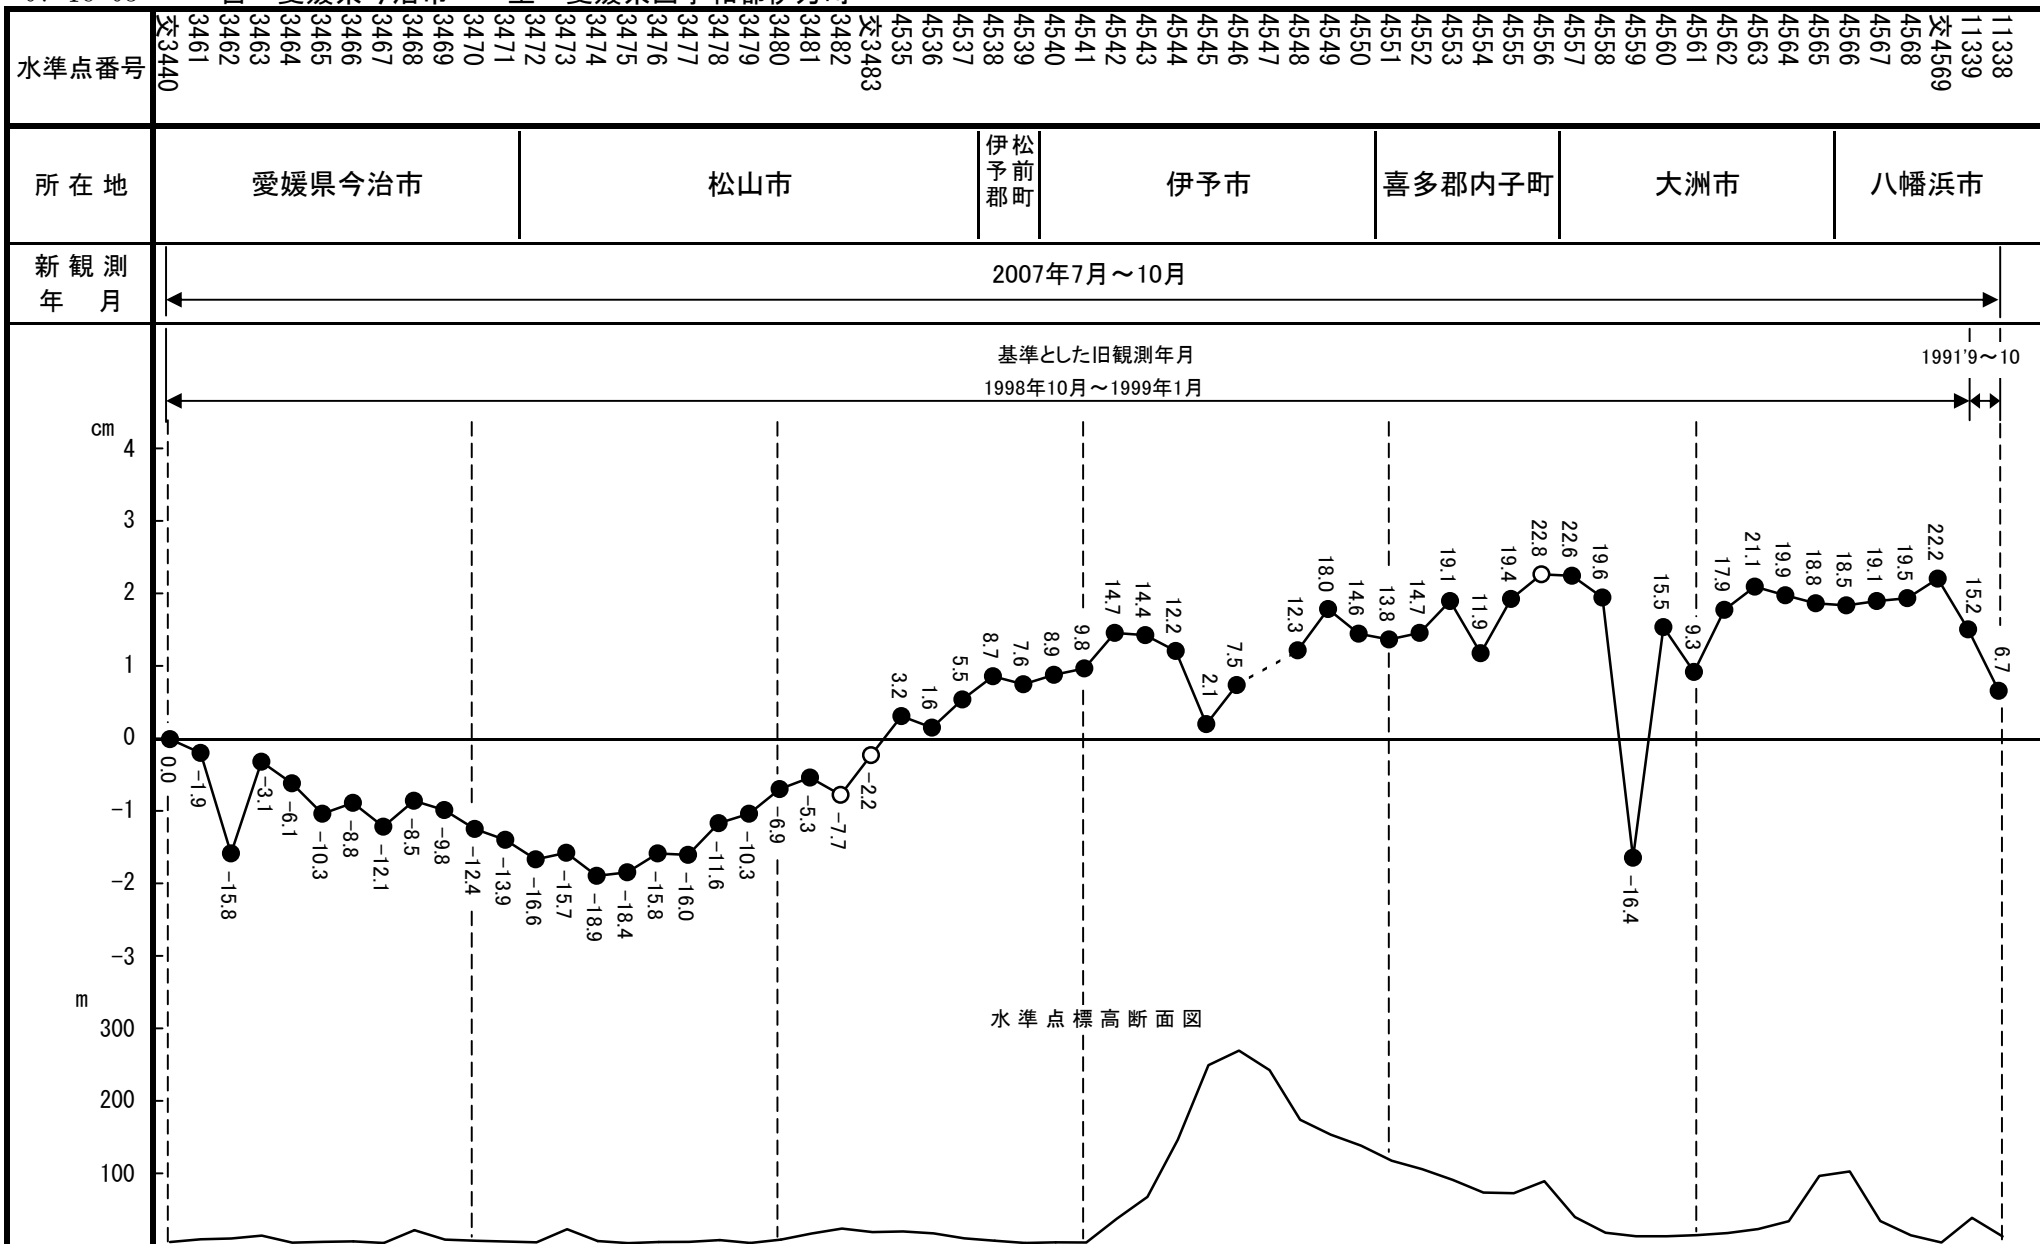

07-16-03

自 愛媛県今治市 至 愛媛県西宇和郡伊方町

07-16-03

自 愛媛県今治市 至 愛媛県西宇和郡伊方町