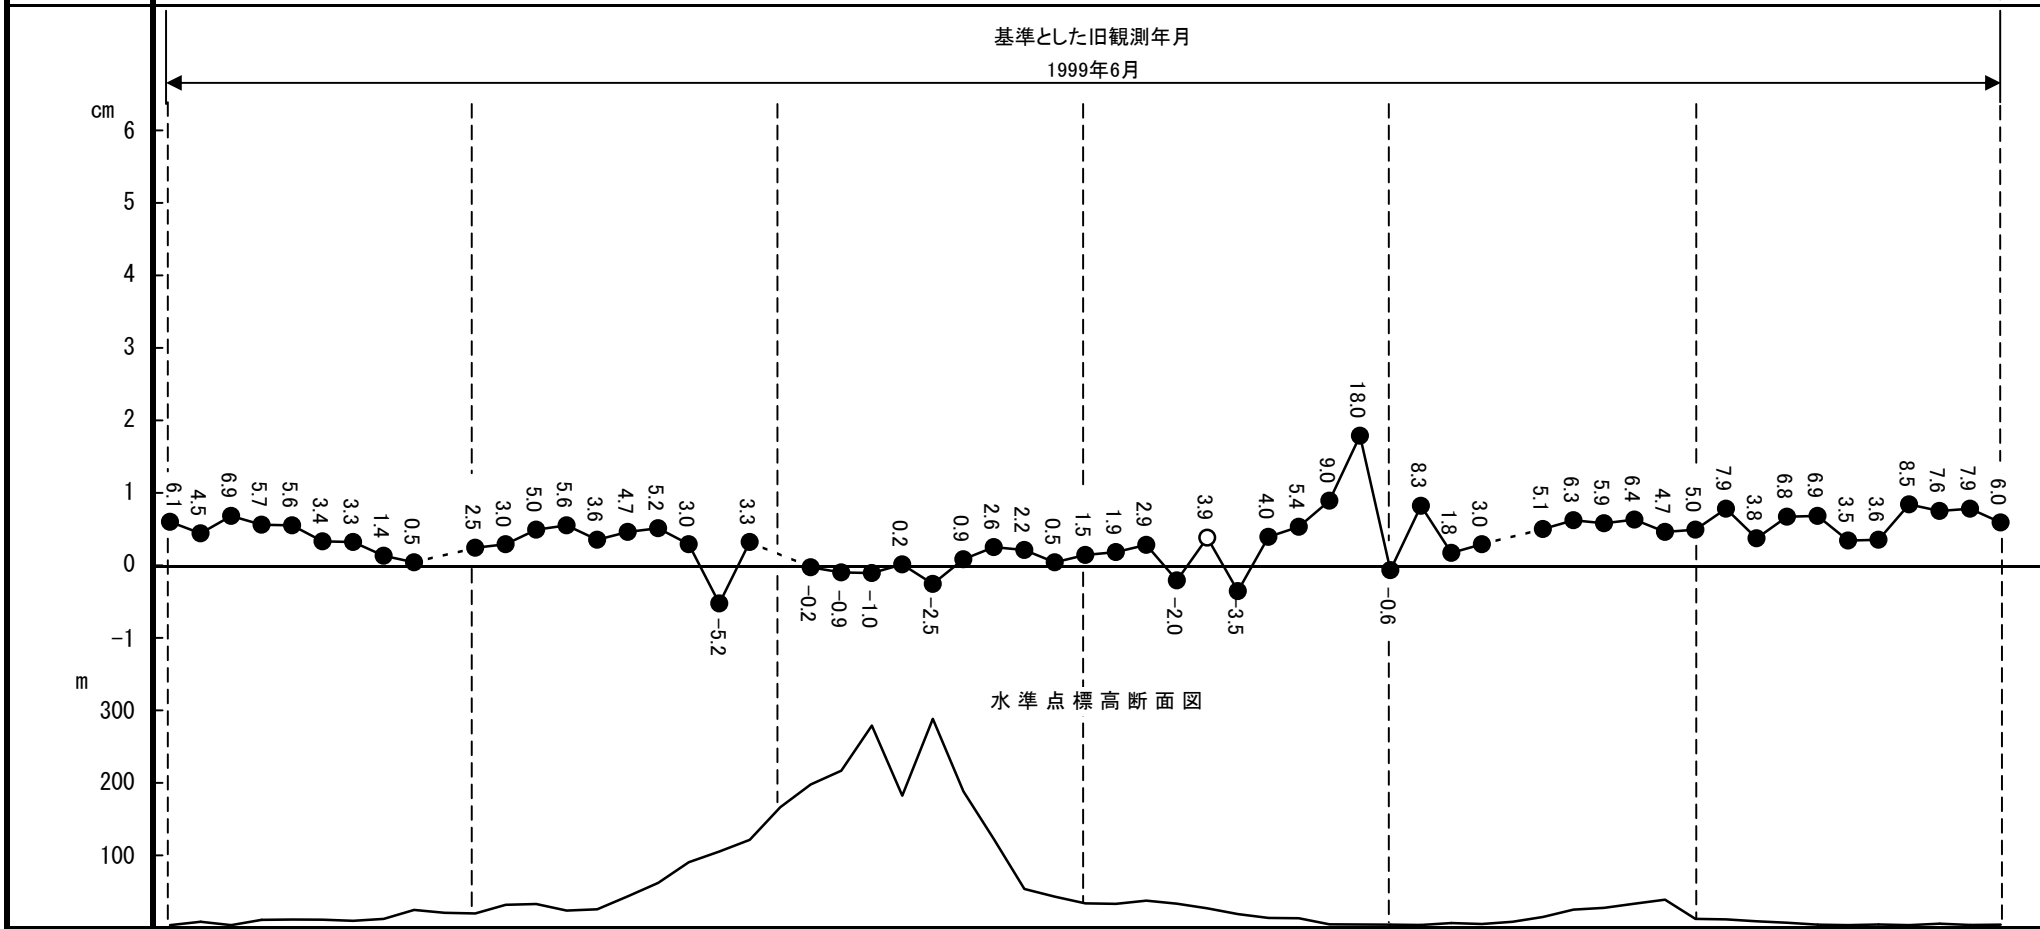

07-16-01

自 徳島県鳴門市 至 愛媛県今治市

水準点番号	交5066 305 306 307 308 309 310 311 312 313 314 315 316 317 318 319 320 321 322 323 324 325 326 327 328 328-1 329 330 331 332 333 334 335 336 337 338 339 340 341 342 343 344 基42 345 346 347 準基2056 348 349 350 351 352 011-098 準基2057 353 011-100 交354 3380 3381 準基2046 011-106	所在地	徳島県 鳴門市 板野郡 板野町 上板町 阿波市 香川県 東かがわ市 さぬき市 木田郡 三木町 高松市 坂出市 綾歌郡 宇多津町 丸亀市
-------	---	-----	--

新観測年月	2007年8月～9月
-------	------------

07-16-01

自 徳島県鳴門市 至 愛媛県今治市

07-16-01

自 徳島県鳴門市 至 愛媛県今治市