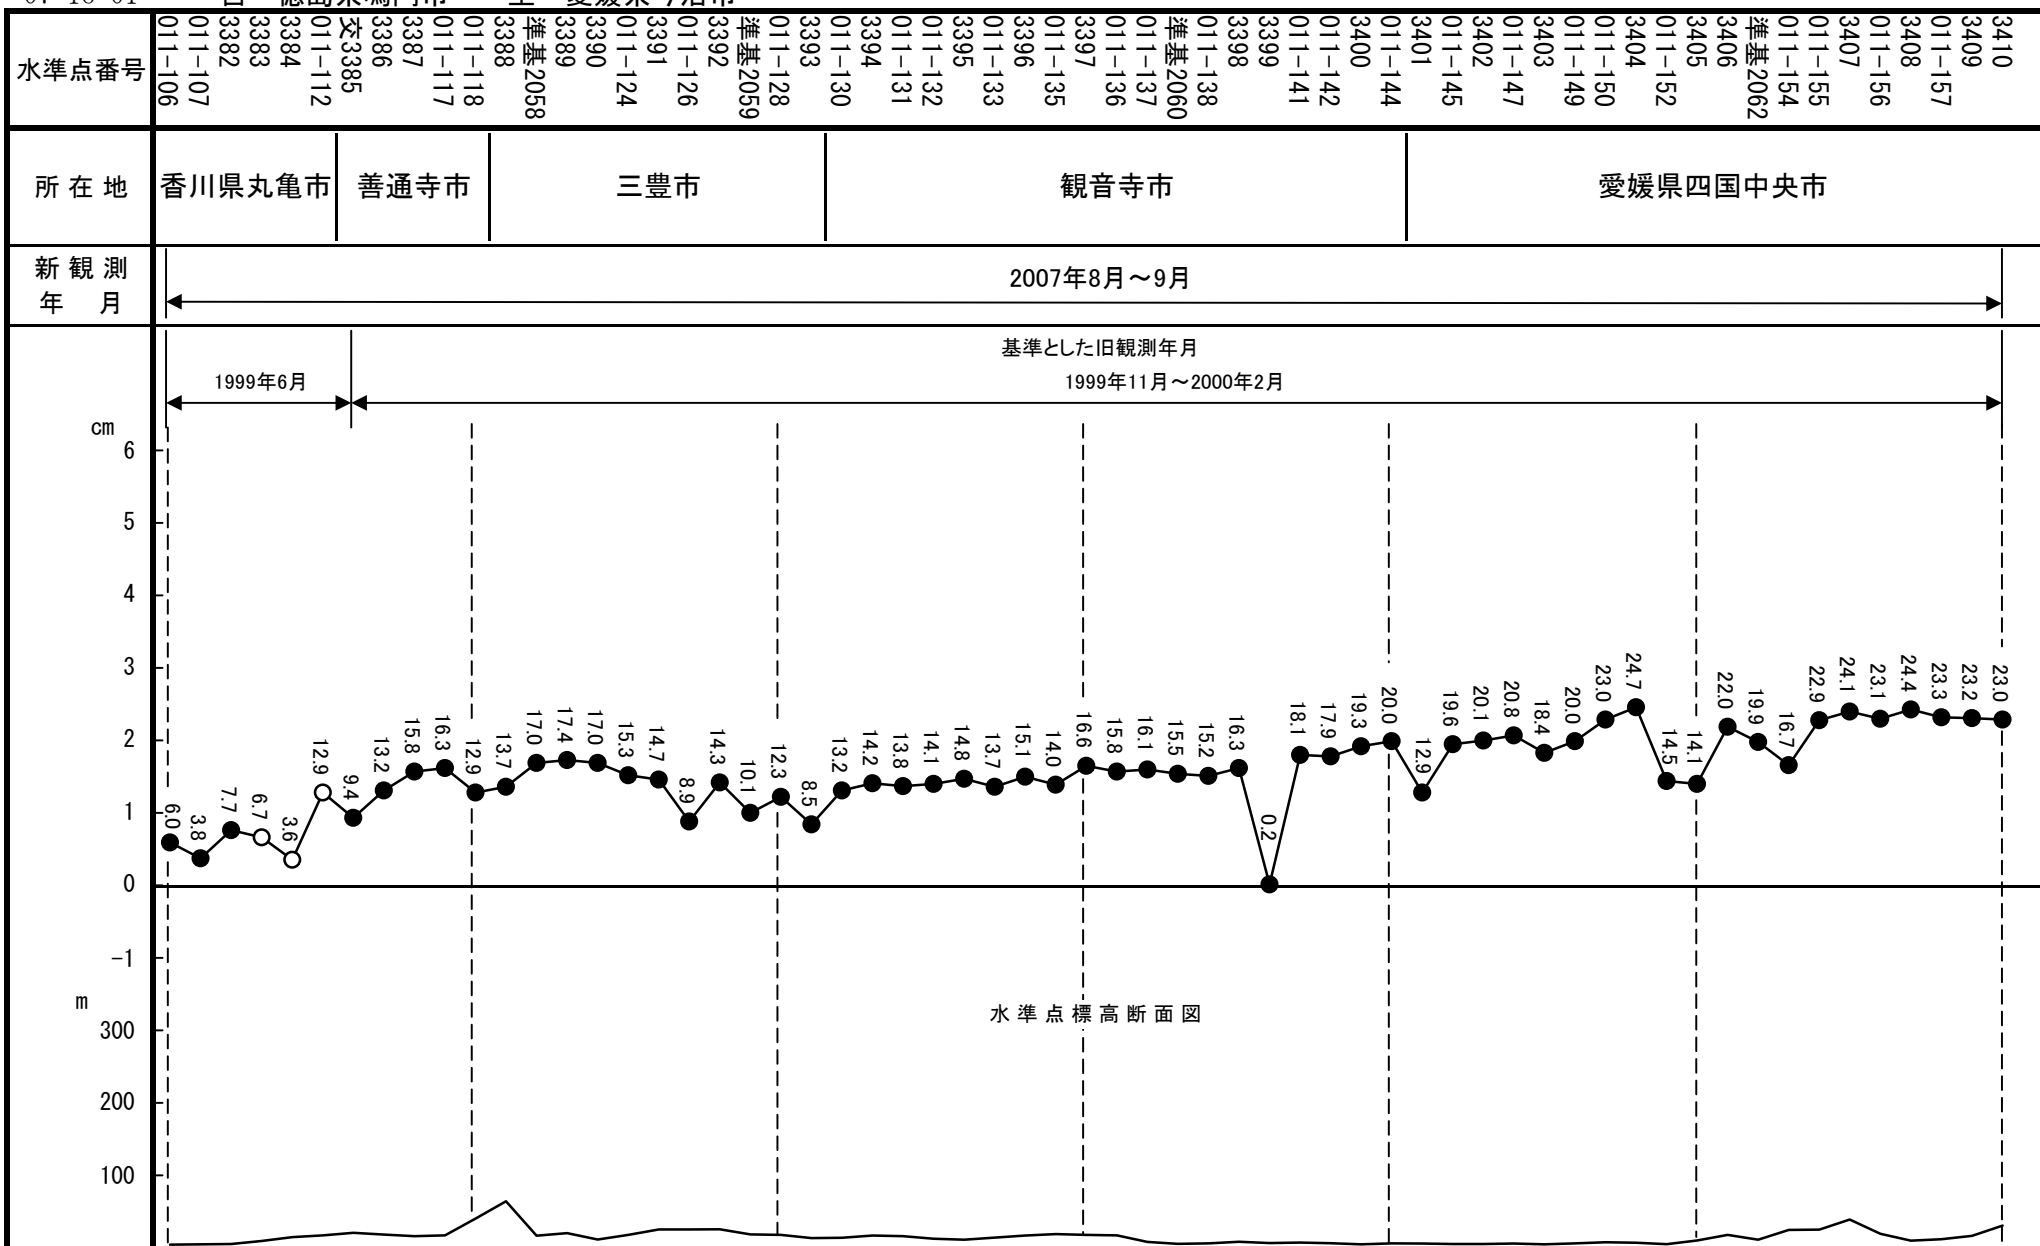

07-16-01

自 徳島県鳴門市 至 愛媛県今治市

水準点番号	交5066 305 306 307 308 309 310 311 312 313 314 315 316 317 318 319 320 321 322 323 324 325 326 327 328 328-1 329 330 331 332 333 334 335 336 337 338 339 340 341 342 343 344 基42 345 346 347 準基2056 348 349 350 351 352 011-098 準基2057 353 011-100 交354 3380 3381 準基2046 011-106	所在地	徳島県 鳴門市 板野郡 板野町 上板町 阿波市 香川県 東かがわ市 さぬき市 木田郡 三木町 高松市 坂出市 綾歌郡 宇多津町 丸亀市
-------	---	-----	--

新観測年月	2007年8月～9月
-------	------------

07-16-01

自 徳島県鳴門市 至 愛媛県今治市

07-16-01

自 徳島県鳴門市 至 愛媛県今治市